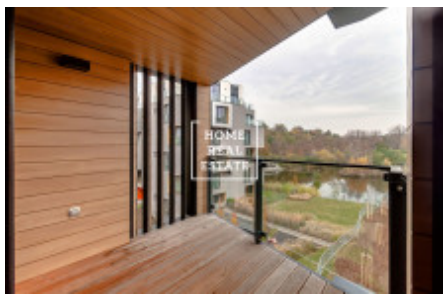

HOME
REAL
ESTATE

Продажа квартиры 3+kk, 86 m2 - MENCLOVA, PRAHA 8