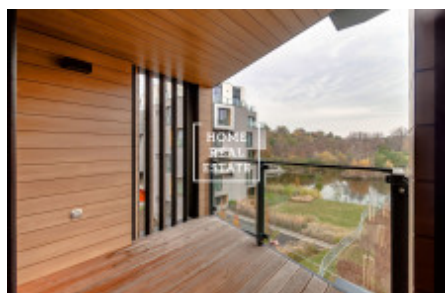

HOME
REAL
ESTATE

Продажа квартиры 3+kk, 86 m2 - MENCLOVA, PRAHA 8