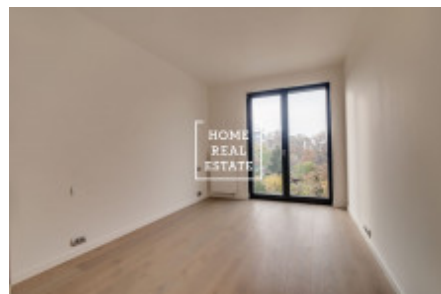

HOME
REAL
ESTATE

Продажа квартиры 3+kk, 86 m2 - MENCLOVA, PRAHA 8