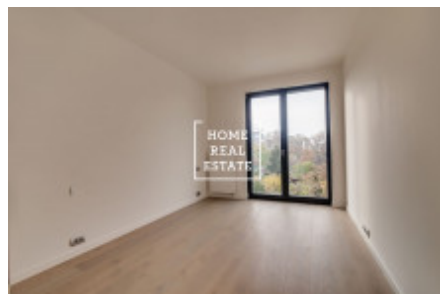

HOME
REAL
ESTATE

Продажа квартиры 3+kk, 86 m2 - MENCLOVA, PRAHA 8