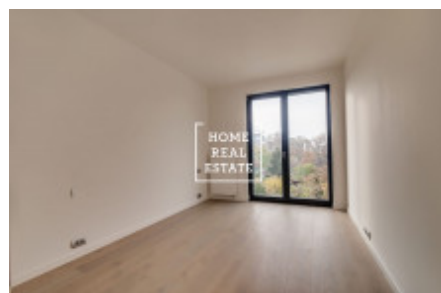

HOME
REAL
ESTATE

Продажа квартиры 3+kk, 86 m2 - MENCLOVA, PRAHA 8