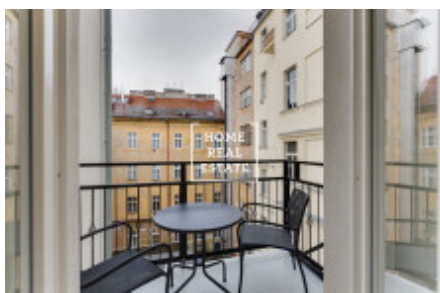

HOME
REAL
ESTATE

Аренда квартиры 1+kk, 18 m² - Příčná, Praha 1

ID
Предложение
Группа
Меблированная
Локация
Форма собственности
Общая площадь
Город
Район
Городская часть

[31597](#)
Аренда
1+kk
Частично меблированная
Příčná 4, Nové Město, Česko
Частная
18 m²
[Прага](#)
[Praha 1](#)
[Nové Město](#)