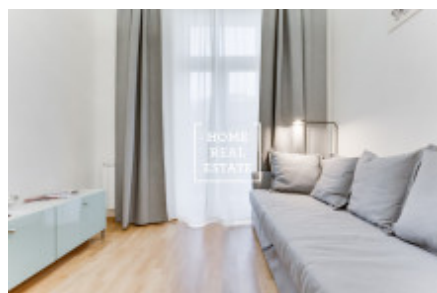

HOME
REAL
ESTATE

Аренда квартиры 1+kk, 18 m² - Příčná, Praha 1

ID
Предложение
Группа
Меблированная
Локация
Форма собственности
Общая площадь
Город
Район
Городская часть

[31597](#)
Аренда
1+kk
Частично меблированная
Příčná 4, Nové Město, Česko
Частная
18 m²
[Прага](#)
[Praha 1](#)
[Nové Město](#)