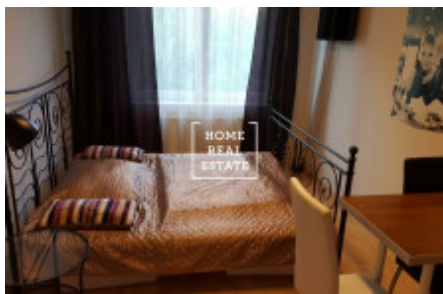

HOME
REAL
ESTATE

Продажа квартиры 1+kk, 76 m2 - Volutová, Praha 5

HOME
REAL
ESTATE

HOME
REAL
ESTATE

HOME
REAL
ESTATE

HOME
REAL
ESTATE

Home Real Estate предлагает на продажу 2 + 1 квартиру общей площадью 76 м² с лоджией, расположенную в Праге 5 - Стодулки. Квартира на 5-м этаже нового здания разделена на 3 полностью оборудованных отдельных блока 1 + кк, которые в настоящее время сдаются в аренду отдельно как отдельные квартиры. В каждой квартире-студии есть меблированная кухня и двуспальная кровать. В резиденции есть два лифта, круглосуточный ресепшн и система камер. В окрестностях вы найдете все удобства: супермаркет Kaufland, рестораны и кафе, аптеки, банки и почта, детский сад и начальная школа, центральный парк Праги с живописным прокопским потоком. Природный парк Мотол-Коширже также находится в непосредственной близости. Пассивное расслабление будет предложено Metropole Zličín, торговым парком Avion или более отдаленной галереей Nové Butovice со множеством возможностей для покупок. Хорошая транспортная доступность: до ближайшей автобусной остановки и станции метро Нурка (линия В) всего несколько минут ходьбы. Поездка на метро до Андела займет не более 10 минут. Легкий доступ к Пражской кольцевой дороге обеспечит Розвадовская спойка. Общая стоимость: 5 800 000 крон + агентское вознаграждение. Квартира продается со всей мебелью. Цена также включает в себя парковочное место. Для получения дополнительной информации и возможности тура, свяжитесь с брокером или заполните форму ниже.