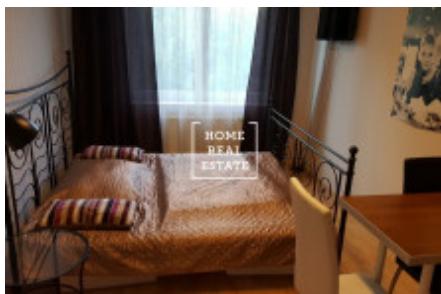

HOME
REAL
ESTATE

Продажа квартиры 1+kk, 76 m2 - Volutová, Praha 5

Home Real Estate предлагает на продажу 2 + 1 квартиру общей площадью 76 м² с лоджией, расположенную в Праге 5 - Стодулки. Квартира на 5-м этаже нового здания разделена на 3 полностью оборудованных отдельных блока 1 + кк, которые в настоящее время сдаются в аренду отдельно как отдельные квартиры. В каждой квартире-студии есть меблированная кухня и двуспальная кровать. В резиденции есть два лифта, круглосуточный ресепшн и система камер. В окрестностях вы найдете все удобства: супермаркет Kaufland, рестораны и кафе, аптеки, банки и почта, детский сад и начальная школа, центральный парк Праги с живописным прокопским потоком. Природный парк Мотол-Коширже также находится в непосредственной близости. Пассивное расслабление будет предложено Metropole Zličín, торговым парком Avion или более отдаленной галереей Nové Butovice со множеством возможностей для покупок. Хорошая транспортная доступность: до ближайшей автобусной остановки и станции метро Nuzka (линия B) всего несколько минут ходьбы. Поездка на метро до Андела займет не более 10 минут. Легкий доступ к Пражской кольцевой дороге обеспечит Розвадовская спойка. Общая стоимость: 5 800 000 крон + агентское вознаграждение. Квартира продается со всей мебелью. Цена также включает в себя парковочное место. Для получения дополнительной информации и возможности тура, свяжитесь с брокером или заполните форму ниже.