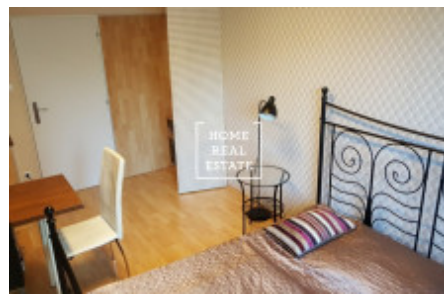

HOME
REAL
ESTATE

Продажа квартиры 1+kk, 76 m2 - Volutová, Praha 5

HOME
REAL
ESTATE

HOME
REAL
ESTATE

HOME
REAL
ESTATE

HOME
REAL
ESTATE

Home Real Estate предлагает на продажу 2 + 1 квартиру общей площадью 76 м² с лоджией, расположенную в Праге 5 - Стодулки. Квартира на 5-м этаже нового здания разделена на 3 полностью оборудованных отдельных блока 1 + кк, которые в настоящее время сдаются в аренду отдельно как отдельные квартиры. В каждой квартире-студии есть меблированная кухня и двуспальная кровать. В резиденции есть два лифта, круглосуточный ресепшн и система камер. В окрестностях вы найдете все удобства: супермаркет Kaufland, рестораны и кафе, аптеки, банки и почта, детский сад и начальная школа, центральный парк Праги с живописным прокопским потоком. Природный парк Мотол-Коширже также находится в непосредственной близости. Пассивное расслабление будет предложено Metropole Zličín, торговым парком Avion или более отдаленной галереей Nové Butovice со множеством возможностей для покупок. Хорошая транспортная доступность: до ближайшей автобусной остановки и станции метро Нурка (линия В) всего несколько минут ходьбы. Поездка на метро до Андела займет не более 10 минут. Легкий доступ к Пражской кольцевой дороге обеспечит Розвадовская спойка. Общая стоимость: 5 800 000 крон + агентское вознаграждение. Квартира продается со всей мебелью. Цена также включает в себя парковочное место. Для получения дополнительной информации и возможности тура, свяжитесь с брокером или заполните форму ниже.