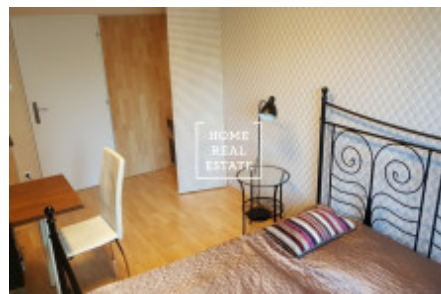

HOME
REAL
ESTATE

Продажа квартиры 1+kk, 76 m2 - Volutová, Praha 5

HOME
REAL
ESTATE

HOME
REAL
ESTATE

HOME
REAL
ESTATE

HOME
REAL
ESTATE

Home Real Estate предлагает на продажу 2 + 1 квартиру общей площадью 76 м² с лоджией, расположенную в Праге 5 - Стодулки. Квартира на 5-м этаже нового здания разделена на 3 полностью оборудованных отдельных блока 1 + кк, которые в настоящее время сдаются в аренду отдельно как отдельные квартиры. В каждой квартире-студии есть меблированная кухня и двуспальная кровать. В резиденции есть два лифта, круглосуточный ресепшн и система камер. В окрестностях вы найдете все удобства: супермаркет Kaufland, рестораны и кафе, аптеки, банки и почта, детский сад и начальная школа, центральный парк Праги с живописным прокопским потоком. Природный парк Мотол-Коширже также находится в непосредственной близости. Пассивное расслабление будет предложено Metropole Zličín, торговым парком Avion или более отдаленной галереей Nové Butovice со множеством возможностей для покупок. Хорошая транспортная доступность: до ближайшей автобусной остановки и станции метро Нурка (линия В) всего несколько минут ходьбы. Поездка на метро до Андела займет не более 10 минут. Легкий доступ к Пражской кольцевой дороге обеспечит Розвадовская спойка. Общая стоимость: 5 800 000 крон + агентское вознаграждение. Квартира продается со всей мебелью. Цена также включает в себя парковочное место. Для получения дополнительной информации и возможности тура, свяжитесь с брокером или заполните форму ниже.