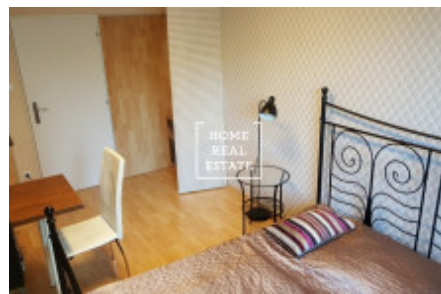

HOME
REAL
ESTATE

Продажа квартиры 1+kk, 76 m2 - Volutová, Praha 5

Home Real Estate предлагает на продажу 2 + 1 квартиру общей площадью 76 м² с лоджией, расположенную в Праге 5 - Стодулки. Квартира на 5-м этаже нового здания разделена на 3 полностью оборудованных отдельных блока 1 + кк, которые в настоящее время сдаются в аренду отдельно как отдельные квартиры. В каждой квартире-студии есть меблированная кухня и двуспальная кровать. В резиденции есть два лифта, круглосуточный ресепшн и система камер. В окрестностях вы найдете все удобства: супермаркет Kaufland, рестораны и кафе, аптеки, банки и почта, детский сад и начальная школа, центральный парк Праги с живописным прокопским потоком. Природный парк Мотол-Коширже также находится в непосредственной близости. Пассивное расслабление будет предложено Metropole Zličín, торговым парком Avion или более отдаленной галереей Nové Butovice со множеством возможностей для покупок. Хорошая транспортная доступность: до ближайшей автобусной остановки и станции метро Nuzka (линия B) всего несколько минут ходьбы. Поездка на метро до Андела займет не более 10 минут. Легкий доступ к Пражской кольцевой дороге обеспечит Розвадовская спойка. Общая стоимость: 5 800 000 крон + агентское вознаграждение. Квартира продается со всей мебелью. Цена также включает в себя парковочное место. Для получения дополнительной информации и возможности тура, свяжитесь с брокером или заполните форму ниже.