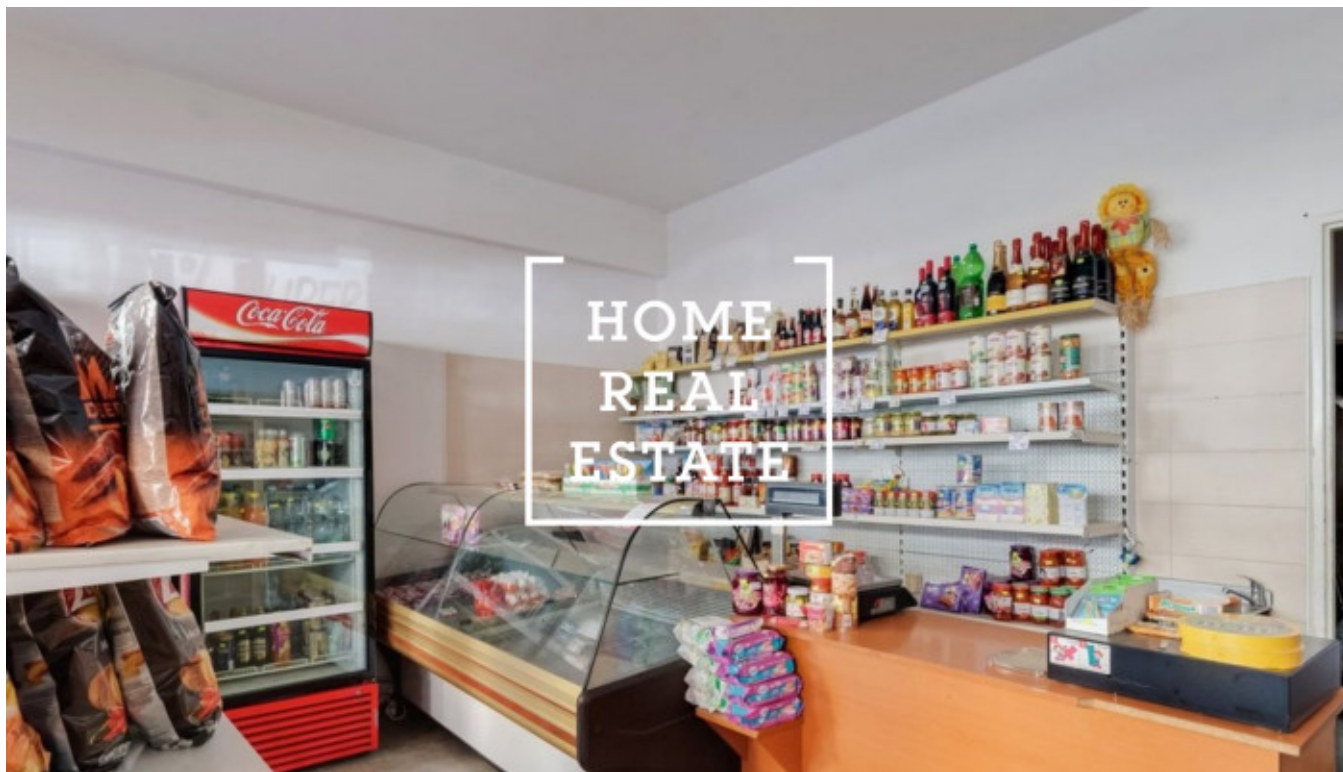

HOME
REAL
ESTATE

Аренда коммерческой недвижимости другой, 47 m2 - Jičínská, Praha 1

Компания "Home Real Estate" предлагает в аренду коммерческое помещение площадью 47 м². Отличная транспортная доступность: в шаговой доступности, метро и трамвайные остановки Fløra. В непосредственной близости все общественные удобства: магазины, рестораны, гостиницы, банки, почта, школы. Очень популярное и известное место. Сейчас помещение используется как продуктовый и гастрономический магазин размером 47 м², вход с улицы, витрина, сигнализация, защитные жалюзи, комплектация магазина, в том числе кассовый аппарат. Для немедленного использования. Цена: 27 000 + 4000 крон сборов.