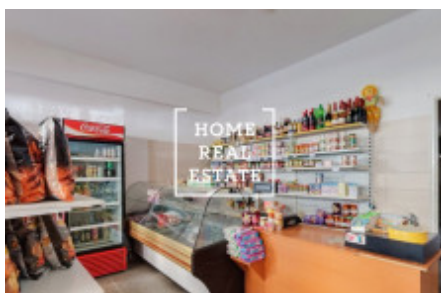

HOME
REAL
ESTATE

Аренда коммерческой недвижимости другой, 47 m2 - Jičínská, Praha 1

Компания "Home Real Estate" предлагает в аренду коммерческое помещение площадью 47 м². Отличная транспортная доступность: в шаговой доступности, метро и трамвайные остановки Fløra. В непосредственной близости все общественные удобства: магазины, рестораны, гостиницы, банки, почта, школы. Очень популярное и известное место. Сейчас помещение используется как продуктовый и гастрономический магазин размером 47 м², вход с улицы, витрина, сигнализация, защитные жалюзи, комплектация магазина, в том числе кассовый аппарат. Для немедленного использования. Цена: 27 000 + 4000 крон сборов.