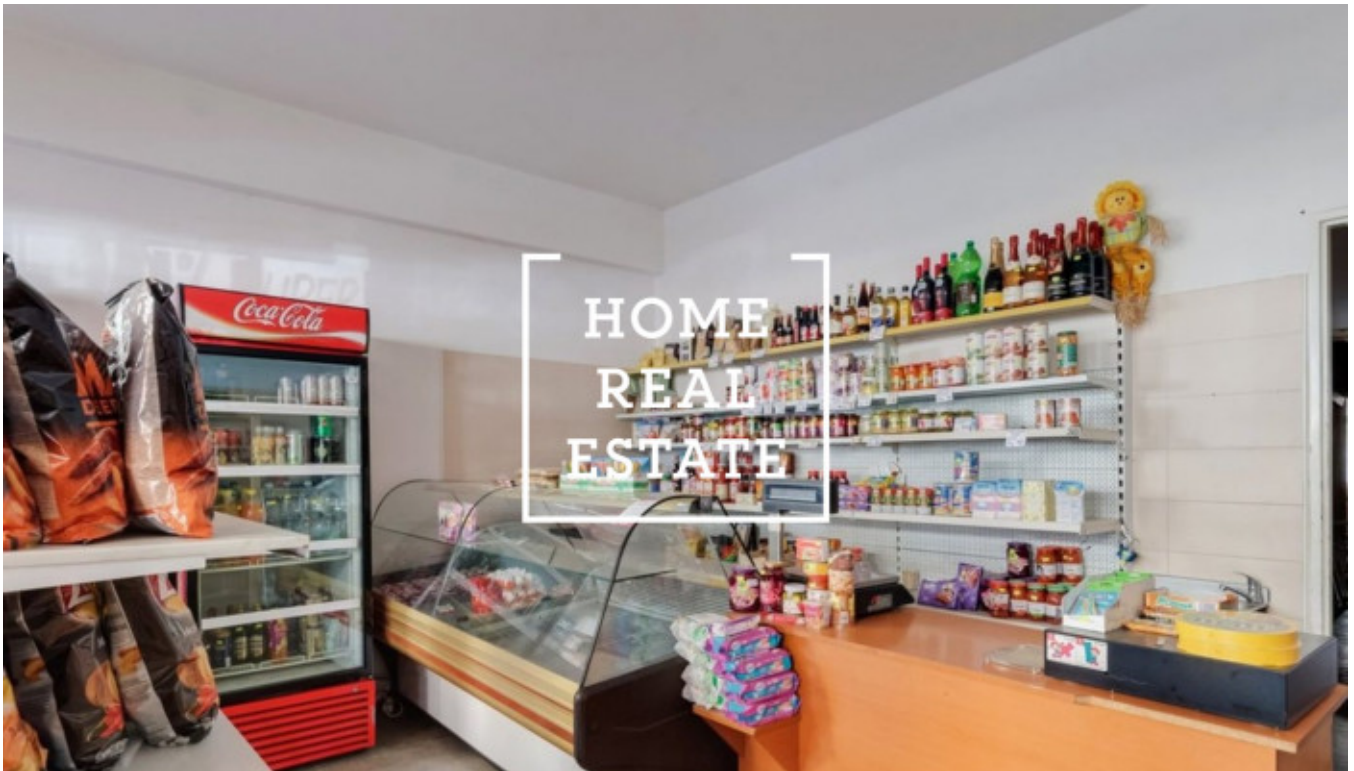

HOME
REAL
ESTATE

Аренда коммерческой недвижимости другой, 47 m2 - Jičínská, Praha 1

ID
Предложение
Группа
Общая площадь
Город
Район
Городская часть

[31567](#)
Аренда
другой
47 m²
[Прага](#)
[Praha 1](#)
[Vinohrady](#)