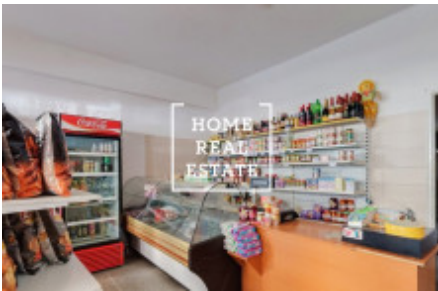

HOME
REAL
ESTATE

Аренда коммерческой недвижимости другой, 47 m2 - Jičínská, Praha 1

Компания "Home Real Estate" предлагает в аренду коммерческое помещение площадью 47 м². Отличная транспортная доступность: в шаговой доступности, метро и трамвайные остановки Fløra. В непосредственной близости все общественные удобства: магазины, рестораны, гостиницы, банки, почта, школы. Очень популярное и известное место. Сейчас помещение используется как продуктовый и гастрономический магазин размером 47 м², вход с улицы, витрина, сигнализация, защитные жалюзи, комплектация магазина, в том числе кассовый аппарат. Для немедленного использования. Цена: 27 000 + 4000 крон сборов.