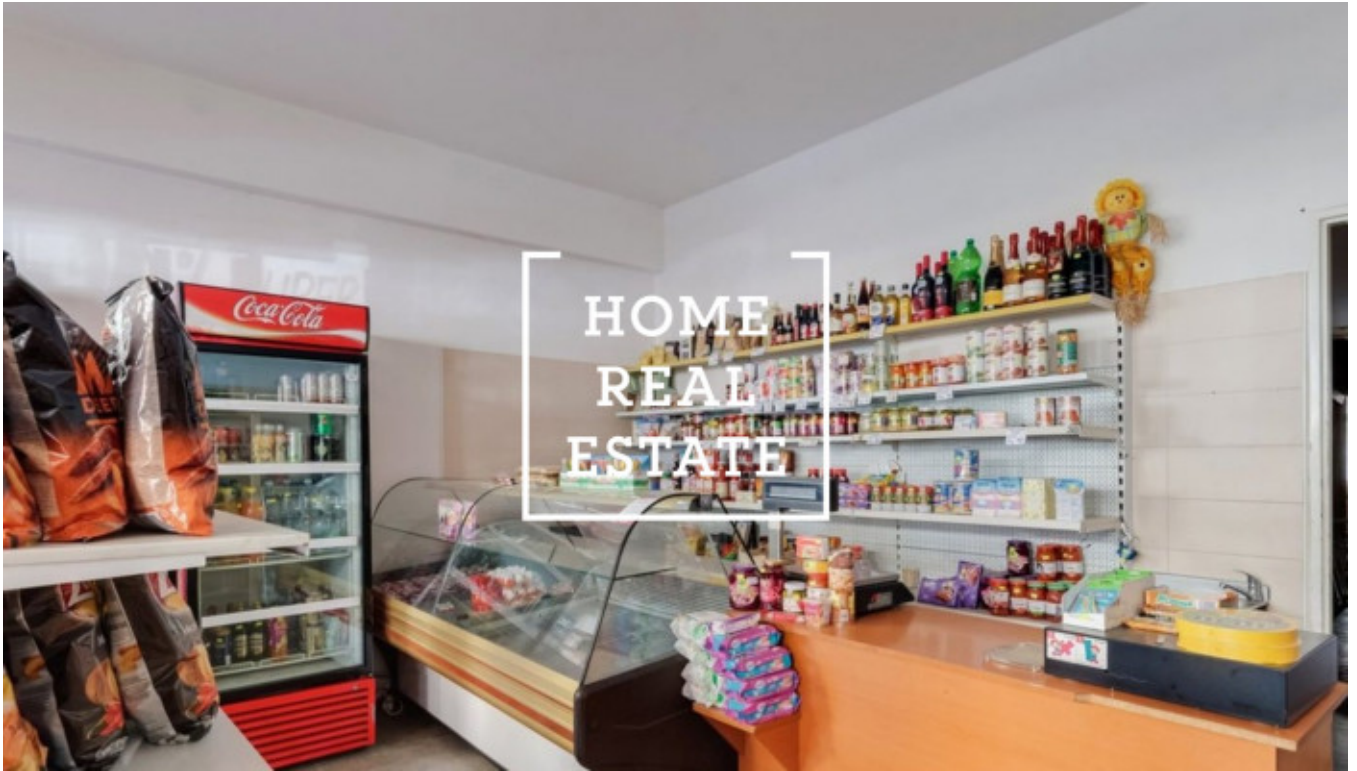

HOME
REAL
ESTATE

Аренда коммерческой недвижимости другой, 47 m2 - Jičínská, Praha 1

Компания "Home Real Estate" предлагает в аренду коммерческое помещение площадью 47 м². Отличная транспортная доступность: в шаговой доступности, метро и трамвайные остановки Fløra. В непосредственной близости все общественные удобства: магазины, рестораны, гостиницы, банки, почта, школы. Очень популярное и известное место. Сейчас помещение используется как продуктовый и гастрономический магазин размером 47 м², вход с улицы, витрина, сигнализация, защитные жалюзи, комплектация магазина, в том числе кассовый аппарат. Для немедленного использования. Цена: 27 000 + 4000 крон сборов.