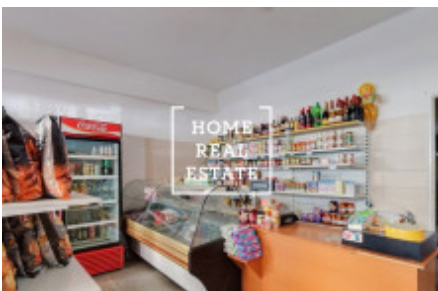

HOME
REAL
ESTATE

Аренда коммерческой недвижимости другой, 47 m2 - Jičínská, Praha 1

ID
Предложение
Группа
Общая площадь
Город
Район
Городская часть

[31567](#)
Аренда
другой
47 m²
[Прага](#)
[Praha 1](#)
[Vinohrady](#)