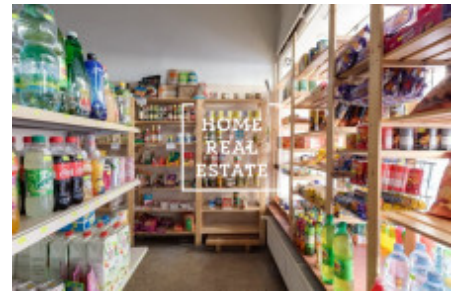

HOME
REAL
ESTATE

Аренда коммерческой недвижимости другой, 47 m2 - Jičínská, Praha 1

Компания "Home Real Estate" предлагает в аренду коммерческое помещение площадью 47 м². Отличная транспортная доступность: в шаговой доступности, метро и трамвайные остановки Fløra. В непосредственной близости все общественные удобства: магазины, рестораны, гостиницы, банки, почта, школы. Очень популярное и известное место. Сейчас помещение используется как продуктовый и гастрономический магазин размером 47 м², вход с улицы, витрина, сигнализация, защитные жалюзи, комплектация магазина, в том числе кассовый аппарат. Для немедленного использования. Цена: 27 000 + 4000 крон сборов.