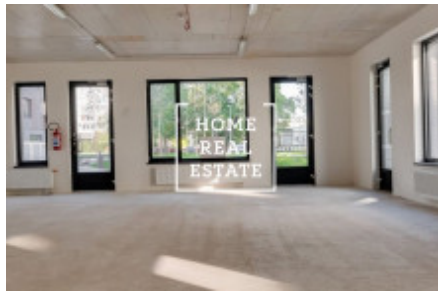

Аренда коммерческой недвижимости другой, 88 m2 - Nekvasilova, Praha 8

«Home Real Estate» предлагает в аренду торговые помещения площадью 87,7 м², расположенные в быстро развивающемся районе Праги - 8 Карлин. Коммерческое помещение находится на первом этаже нового проекта Karlin Park. Проект с третьего квартала 2018 года расположен в идеальном месте с большим наплывом людей. Новые офисы в Карлине и сам проект с 149 квартирами будут надежно гарантировать достаточное количество клиентов для будущей компании. Отличная транспортная доступность. Метро Инвалидовна (Б) 50 метров от площади. Трамвайная остановка также находится в нескольких минутах ходьбы. Коммерческое помещение имеет удачное расположение благодаря тому, что оно расположено на углу здания и имеет четыре отдельных входа. Большие окна по всему пространству позволяют размещать рекламу и другие преимущества. Коммерческое помещение может быть использовано для компаний, офисов, магазинов, интернет-центра, оздоровительного центра, детского оздоровительного центра, детской студии, детского сада, центра обслуживания клиентов и тому подобного. Можно изменить использование пространства по мере необходимости. Сдается сразу. Туры также возможны по выходным. Общая стоимость: 36 500 крон + 4000 крон коммунальных услуг + 1000 крон электроэнергии. Для получения дополнительной информации об этой собственности или организации тура, свяжитесь с нами или заполните форму ниже, мы будем рады помочь вам. Вас интересует льготное предложение недвижимости в аренду перед включением в порталы? Пожалуйста, заполните форму и наш менеджер вышлет вам полное актуальное предложение недвижимости с подробным описанием и фотографиями на основе ваших критериев. «Home Real Estate» имеет более 650 довольных клиентов с 2014 года.