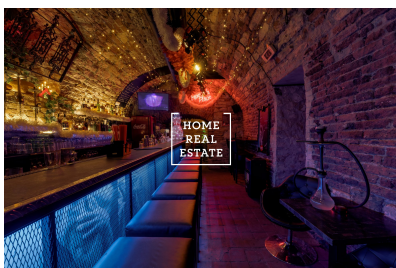

# Аренда коммерческой недвижимости другой, 120 m2

Компания " Home Real Estate " предлагает в аренду Бар площадью 120 м2, которое расположено на очень оживленной улице на Праге 1, недалеко от Карлова моста.