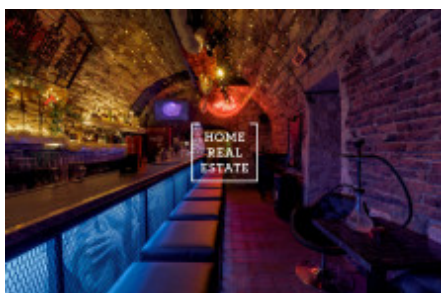

## Аренда коммерческой недвижимости другой, 120 м2

Компания " Home Real Estate " предлагает в аренду Бар площадью 120 м2, которое расположено на очень оживленной улице на Праге 1, недалеко от Карлова моста.