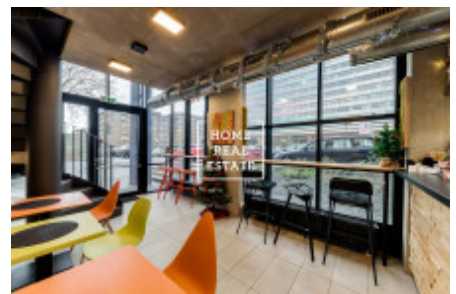

# Аренда коммерческой недвижимости другой, 80 m2 - Altajská, Praha 10

Компания «Home Real Estate» предлагает в аренду дизайнерское кафе площадью 80 м<sup>2</sup> в популярной части Праги 10 - Вршовице, с высокой возможностью потенциальных клиентов. Кофейня расположена в большой резиденции с 210 роскошными апартаментами и окружена другими многоквартирными домами.

Кафе полностью оборудовано качественной дизайнерской мебелью и оснащено профессиональной электронной техникой.

Ежемесячная арендная плата составляет 35 000 крон + коммунальные платежи

Владелец не требует отступные