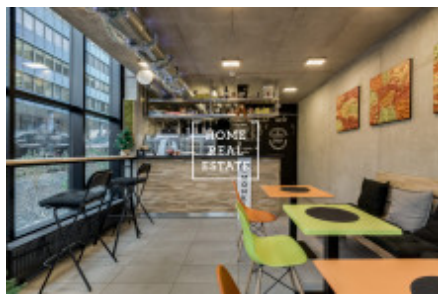

# Аренда коммерческой недвижимости другой, 80 m2 - Altajská, Praha 10

Компания «Home Real Estate» предлагает в аренду дизайнерское кафе площадью 80 м<sup>2</sup> в популярной части Праги 10 - Вршовице, с высокой возможностью потенциальных клиентов. Кофейня расположена в большой резиденции с 210 роскошными апартаментами и окружена другими многоквартирными домами.

Кафе полностью оборудовано качественной дизайнерской мебелью и оснащено профессиональной электронной техникой.

Ежемесячная арендная плата составляет 35 000 крон + коммунальные платежи

Владелец не требует отступные