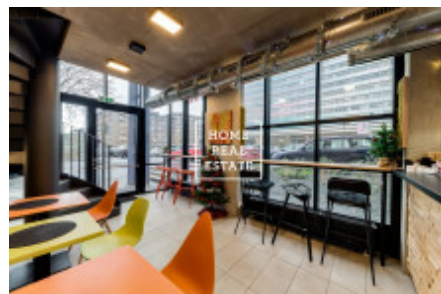

HOME
REAL
ESTATE

Аренда коммерческой недвижимости другой, 80 m2 - Altajská, Praha 10

Компания «Home Real Estate» предлагает в аренду дизайнерское кафе площадью 80 м² в популярной части Праги 10 - Вршовице, с высокой возможностью потенциальных клиентов. Кофейня расположена в большой резиденции с 210 роскошными апартаментами и окружена другими многоквартирными домами.

Кафе полностью оборудовано качественной дизайнерской мебелью и оснащено профессиональной электронной техникой.

Ежемесячная арендная плата составляет 35 000 крон + коммунальные платежи

Владелец не требует отступные