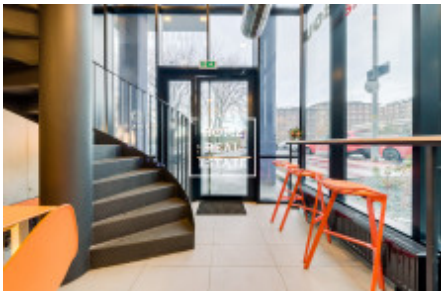

Аренда коммерческой недвижимости другой, 80 m2 - Altajská, Praha 10

Компания «Home Real Estate» предлагает в аренду дизайнерское кафе площадью 80 м² в популярной части Праги 10 - Вршовице, с высокой возможностью потенциальных клиентов. Кофейня расположена в большой резиденции с 210 роскошными апартаментами и окружена другими многоквартирными домами.

Кафе полностью оборудовано качественной дизайнерской мебелью и оснащено профессиональной электронной техникой.

Ежемесячная арендная плата составляет 35 000 крон + коммунальные платежи

Владелец не требует отступные