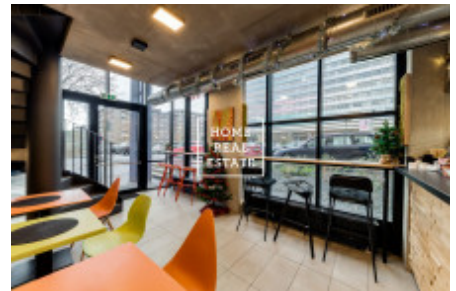

Аренда коммерческой недвижимости другой, 80 m2 - Altajská, Praha 10

Компания «Home Real Estate» предлагает в аренду дизайнерское кафе площадью 80 м² в популярной части Праги 10 - Вршовице, с высокой возможностью потенциальных клиентов. Кофейня расположена в большой резиденции с 210 роскошными апартаментами и окружена другими многоквартирными домами.

Кафе полностью оборудовано качественной дизайнерской мебелью и оснащено профессиональной электронной техникой.

Ежемесячная арендная плата составляет 35 000 крон + коммунальные платежи

Владелец не требует отступные