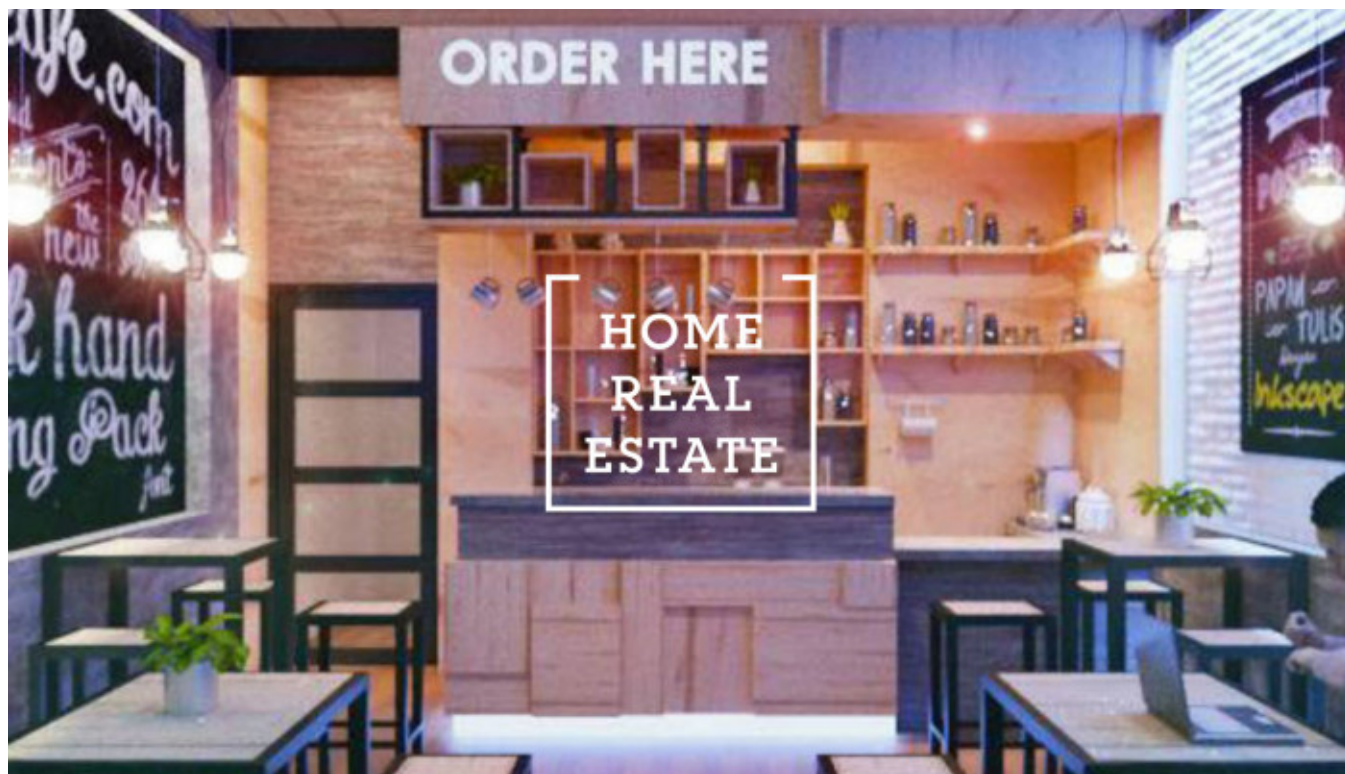

HOME
REAL
ESTATE

Аренда коммерческой недвижимости другой, 45 m2

„Home Real Estate“ предлагает в аренду действующее бистро площадью 45 м², который находится в популярном и быстро развивающемся районе Праги 8 – Карлин.

Бистро полностью меблировано и оборудовано, и располагается на первой этаже здания с собственным входом с оживленной улицы. Вместимость заведения составляет около 10 мест (концепт take-away), возможно увеличение количество мест засчет летней террасы перед бистро.