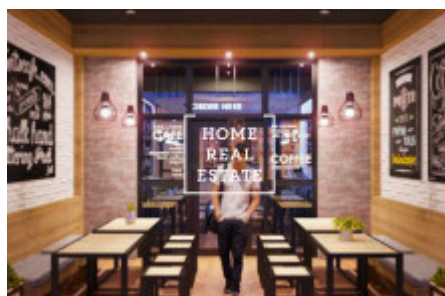

HOME
REAL
ESTATE

Аренда коммерческой недвижимости другой, 45 m2

„Home Real Estate“ предлагает в аренду действующее бистро площадью 45 м², который находится в популярном и быстро развивающемся районе Праги 8 – Карлин.

Бистро полностью меблировано и оборудовано, и располагается на первой этаже здания с собственным входом с оживленной улицы. Вместимость заведения составляет около 10 мест (концепт take-away), возможно увеличение количество мест засчет летней террасы перед бистро.

Использованные фотографии являются только иллюстрацией.

Цена: 40 000 крон + коммунальные услуги

В случае серьезного интереса о аренде этой недвижимости отправьте, пожалуйста, презентацию или описание концепта вашего заведения на мою электронную почту.