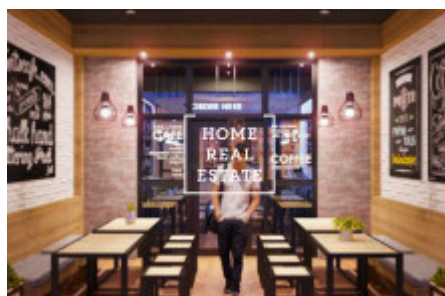

HOME
REAL
ESTATE

Аренда коммерческой недвижимости другой, 45 m2

„Home Real Estate“ предлагает в аренду действующее бистро площадью 45 м², который находится в популярном и быстро развивающемся районе Праги 8 – Карлин.

Бистро полностью меблировано и оборудовано, и располагается на первой этаже здания с собственным входом с оживленной улицы. Вместимость заведения составляет около 10 мест (концепт take-away), возможно увеличение количество мест засчет летней террасы перед бистро.

Использованные фотографии являются только иллюстрацией.

Цена: 40 000 крон + коммунальные услуги

В случае серьезного интереса о аренде этой недвижимости отправьте, пожалуйста, презентацию или описание концепта вашего заведений на мою электронную почту.