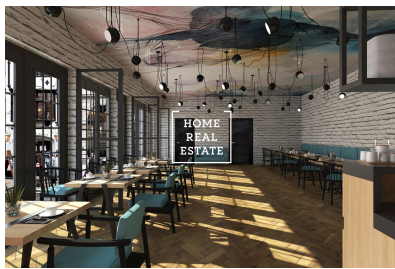

HOME
REAL
ESTATE

Аренда коммерческой недвижимости другой, 350 m2 - Smetanovo nábřeží, Praha 1