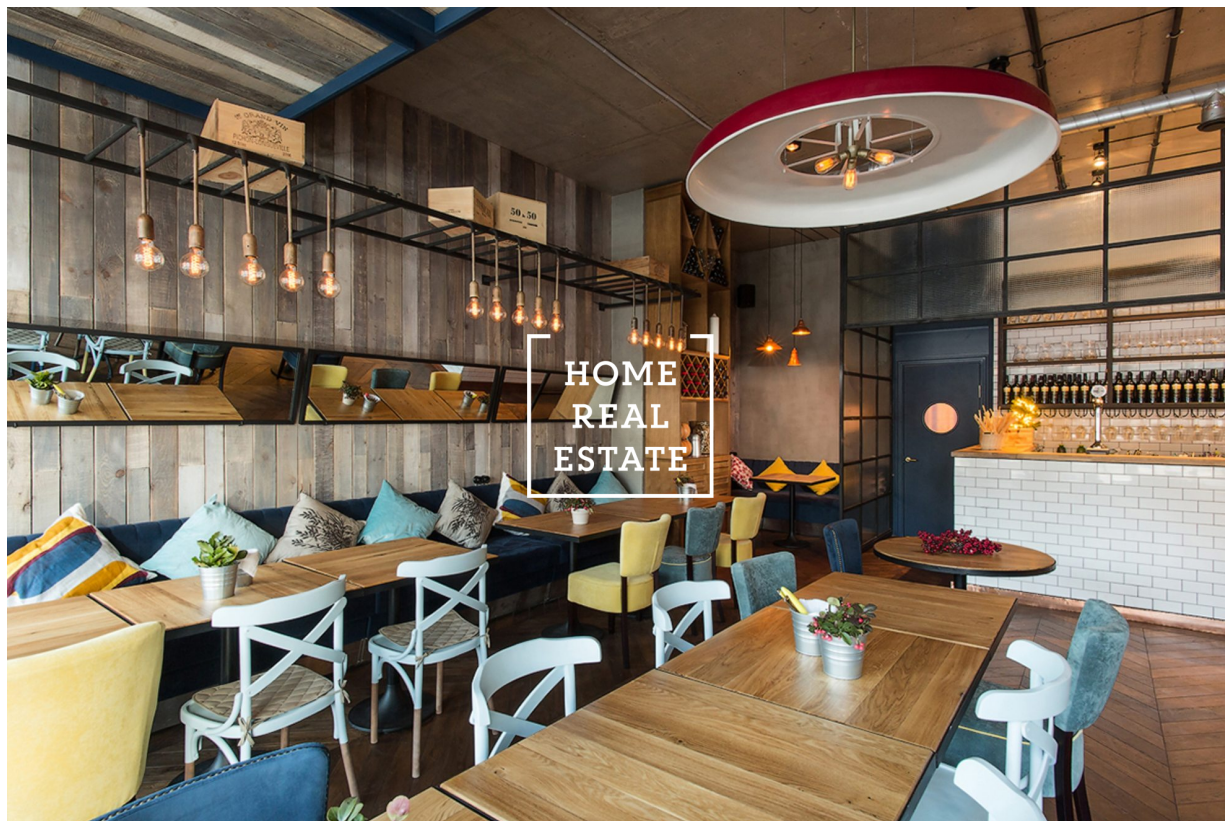

HOME
REAL
ESTATE

Аренда коммерческой недвижимости другой, 160 m2

**HOME
REAL
ESTATE**

„Home Real Estate“ предлагает в аренду ресторан площадью 160 м2 с летней террасой (30 м2), расположенный с самом сердце Праги - на Малой Стране.

Мы располагаем широким портфолио off-market предложений коммерческой недвижимости. Больше ресторанов, кафе и отелей на продажу и в аренду Вы найдете на нашем сайте horeca.cz

Ресторан находится на первой этаже исторического здания с отдельным входом с улицы и стеклянными витринами. Помещение прошло частичную реконструкцию. Также доступны к использованию складские помещения в цокольном этаже.