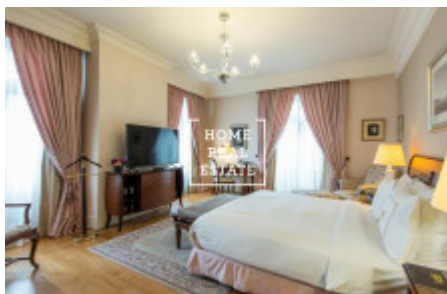

HOME
REAL
ESTATE

Продажа коммерческой недвижимости другой, 1100 m2