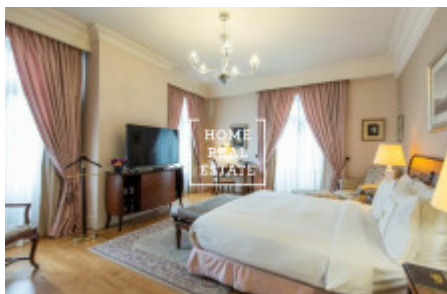

HOME
REAL
ESTATE

Продажа коммерческой недвижимости другой, 600 m2

Компания «Home Real Estate» решается эксклюзивно предложить к продаже исторический отель общей площадью 600 м², расположенный в популярном районе Праги 1 - Мала Страна. У нас есть широкий спектр закрытых предложений коммерческой недвижимости. Для получения более подробной информации о ресторанах, кафе и гостиницах для аренды и продажи, посетите наш сайт hogeca.cz. Этот отель расположен в историческом здании на очень оживленной туристической улице, которая состоит из 14 стильно обставленных апартаментов после реконструкции. Это предложение - отличная возможность инвестировать в начинающий бизнес. Общая стоимость, более подробная информация и условия по запросу от агентства. Фотографии носят исключительно иллюстративный характер. У нас есть широкий спектр закрытых предложений коммерческой недвижимости. Для получения более подробной информации о ресторанах, кафе и гостиницах для аренды и продажи, посетите наш сайт hogeca.cz.