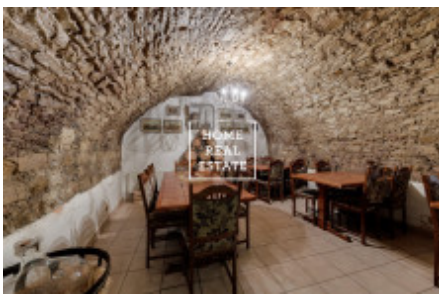

HOME
REAL
ESTATE

Аренда коммерческой недвижимости другой, 120 m2 - Mostecká, Praha 1

Компания «Home Real Estate» предлагает в аренду ресторан размером 120 м² со складом (30 м²), который находится в туристическом месте в Праге 1 - Мала Страна. У нас есть широкий спектр закрытых предложений коммерческой недвижимости. Для получения более подробной информации о ресторанах, кафе и гостиницах для аренды и продажи, посетите наш сайт horeca.cz. Полностью меблированное помещение находится в подвале исторического здания, имеет отдельный вход с улицы. Компания находится в отличном месте рядом с Карловым мостом на очень оживленной туристической улице. Компания утверждена как ресторан, имеет полностью оборудованную кухню. Пространство также включает в себя большой склад (30 м²). Общая вместимость компании составляет около 50 мест. Помещение было частично отремонтировано 3 года назад. Арендная плата: 80 000 крон + коммунальные платежи 5 000 крон (электричество передается арендатору). Нет выходного пособия. Доступно немедленно. Владелец предпочитает арендатора с опытом работы в бизнесе. Если вы заинтересованы, пожалуйста, отправьте презентацию или описание вашей концепции на мой адрес электронной почты. Для получения дополнительной информации и возможности тура, свяжитесь с брокером или заполните форму ниже. У нас есть широкий спектр закрытых предложений коммерческой недвижимости. Для получения более подробной информации о ресторанах, кафе и гостиницах для аренды и продажи, посетите наш сайт horeca.cz.