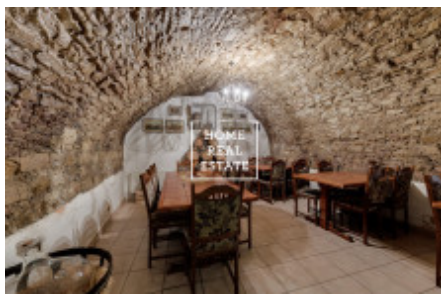

HOME
REAL
ESTATE

Аренда коммерческой недвижимости другой, 120 m2 - Mostecká, Praha 1

Компания «Home Real Estate» предлагает в аренду ресторан размером 120 м² со складом (30 м²), который находится в туристическом месте в Праге 1 - Мала Страна. У нас есть широкий спектр закрытых предложений коммерческой недвижимости. Для получения более подробной информации о ресторанах, кафе и гостиницах для аренды и продажи, посетите наш сайт horeca.cz. Полностью меблированное помещение находится в подвале исторического здания, имеет отдельный вход с улицы. Компания находится в отличном месте рядом с Карловым мостом на очень оживленной туристической улице. Компания утверждена как ресторан, имеет полностью оборудованную кухню. Пространство также включает в себя большой склад (30 м²). Общая вместимость компании составляет около 50 мест. Помещение было частично отремонтировано 3 года назад. Арендная плата: 80 000 крон + коммунальные платежи 5 000 крон (электричество передается арендатору). Нет выходного пособия. Доступно немедленно. Владелец предпочитает арендатора с опытом работы в бизнесе. Если вы заинтересованы, пожалуйста, отправьте презентацию или описание вашей концепции на мой адрес электронной почты. Для получения дополнительной информации и возможности тура, свяжитесь с брокером или заполните форму ниже. У нас есть широкий спектр закрытых предложений коммерческой недвижимости. Для получения более подробной информации о ресторанах, кафе и гостиницах для аренды и продажи, посетите наш сайт horeca.cz.