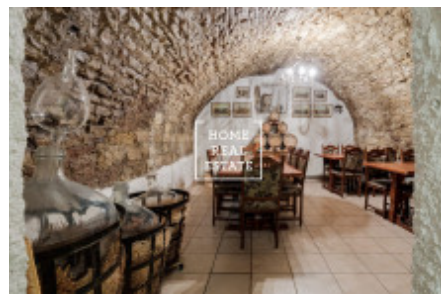

HOME
REAL
ESTATE

Аренда коммерческой недвижимости другой, 120 m2 - Mostecká, Praha 1

Компания «Home Real Estate» предлагает в аренду ресторан размером 120 м² со складом (30 м²), который находится в туристическом месте в Праге 1 - Мала Страна. У нас есть широкий спектр закрытых предложений коммерческой недвижимости. Для получения более подробной информации о ресторанах, кафе и гостиницах для аренды и продажи, посетите наш сайт horeca.cz. Полностью меблированное помещение находится в подвале исторического здания, имеет отдельный вход с улицы. Компания находится в отличном месте рядом с Карловым мостом на очень оживленной туристической улице. Компания утверждена как ресторан, имеет полностью оборудованную кухню. Пространство также включает в себя большой склад (30 м²). Общая вместимость компании составляет около 50 мест. Помещение было частично отремонтировано 3 года назад. Арендная плата: 80 000 крон + коммунальные платежи 5 000 крон (электричество передается арендатору). Нет выходного пособия. Доступно немедленно. Владелец предпочитает арендатора с опытом работы в бизнесе. Если вы заинтересованы, пожалуйста, отправьте презентацию или описание вашей концепции на мой адрес электронной почты. Для получения дополнительной информации и возможности тура, свяжитесь с брокером или заполните форму ниже. У нас есть широкий спектр закрытых предложений коммерческой недвижимости. Для получения более подробной информации о ресторанах, кафе и гостиницах для аренды и продажи, посетите наш сайт horeca.cz.