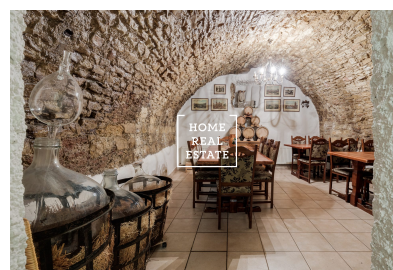

HOME
REAL
ESTATE

Аренда коммерческой недвижимости другой, 120 m2 - Mostecká, Praha 1

**HOME
REAL
ESTATE**

Компания «Home Real Estate» предлагает в аренду ресторан размером 120 м2 со складом (30 м2), который находится в туристическом месте в Праге 1 - Мала Страна. У нас есть широкий спектр закрытых предложений коммерческой недвижимости. Для получения более подробной информации о ресторанах, кафе и гостиницах для аренды и продажи, посетите наш сайт horeca.cz. Полностью меблированное помещение находится в подвале исторического здания, имеет отдельный вход с улицы. Компания находится в отличном месте рядом с Карловым мостом на очень оживленной туристической улице. Компания утверждена как ресторан, имеет полностью оборудованную кухню. Пространство также включает в себя большой склад (30 м2). Общая вместимость компании составляет около 50 мест. Помещение было частично отремонтировано 3 года назад. Арендная плата: 80 000 крон + коммунальные платежи 5 000 крон (электричество передается арендатору). Нет выходного пособия. Доступно немедленно. Владелец предпочитает арендатора с опытом работы в бизнесе. Если вы заинтересованы, пожалуйста, отправьте презентацию или описание вашей концепции на мой адрес электронной почты. Для получения дополнительной информации и возможности тура, свяжитесь с брокером или заполните форму ниже. У нас есть широкий спектр закрытых предложений коммерческой недвижимости. Для получения более подробной информации о ресторанах, кафе и гостиницах для аренды и продажи, посетите наш сайт horeca.cz.