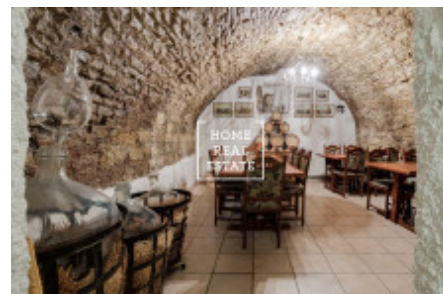

HOME
REAL
ESTATE

Аренда коммерческой недвижимости другой, 120 m2 - Mostecká, Praha 1

Компания «Home Real Estate» предлагает в аренду ресторан размером 120 м² со складом (30 м²), который находится в туристическом месте в Праге 1 - Мала Страна. У нас есть широкий спектр закрытых предложений коммерческой недвижимости. Для получения более подробной информации о ресторанах, кафе и гостиницах для аренды и продажи, посетите наш сайт horeca.cz. Полностью меблированное помещение находится в подвале исторического здания, имеет отдельный вход с улицы. Компания находится в отличном месте рядом с Карловым мостом на очень оживленной туристической улице. Компания утверждена как ресторан, имеет полностью оборудованную кухню. Пространство также включает в себя большой склад (30 м²). Общая вместимость компании составляет около 50 мест. Помещение было частично отремонтировано 3 года назад. Арендная плата: 80 000 крон + коммунальные платежи 5 000 крон (электричество передается арендатору). Нет выходного пособия. Доступно немедленно. Владелец предпочитает арендатора с опытом работы в бизнесе. Если вы заинтересованы, пожалуйста, отправьте презентацию или описание вашей концепции на мой адрес электронной почты. Для получения дополнительной информации и возможности тура, свяжитесь с брокером или заполните форму ниже. У нас есть широкий спектр закрытых предложений коммерческой недвижимости. Для получения более подробной информации о ресторанах, кафе и гостиницах для аренды и продажи, посетите наш сайт horeca.cz.