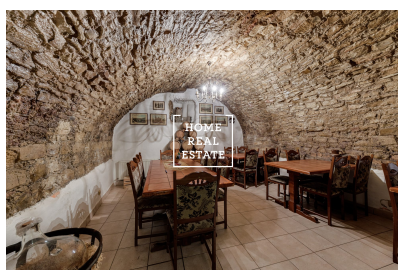

HOME
REAL
ESTATE

Аренда коммерческой недвижимости другой, 120 m2 - Mostecká, Praha 1

**HOME
REAL
ESTATE**

Компания «Home Real Estate» предлагает в аренду ресторан размером 120 м2 со складом (30 м2), который находится в туристическом месте в Праге 1 - Мала Страна. У нас есть широкий спектр закрытых предложений коммерческой недвижимости. Для получения более подробной информации о ресторанах, кафе и гостиницах для аренды и продажи, посетите наш сайт horeca.cz. Полностью меблированное помещение находится в подвале исторического здания, имеет отдельный вход с улицы. Компания находится в отличном месте рядом с Карловым мостом на очень оживленной туристической улице. Компания утверждена как ресторан, имеет полностью оборудованную кухню. Пространство также включает в себя большой склад (30 м2). Общая вместимость компании составляет около 50 мест. Помещение было частично отремонтировано 3 года назад. Арендная плата: 80 000 крон + коммунальные платежи 5 000 крон (электричество передается арендатору). Нет выходного пособия. Доступно немедленно. Владелец предпочитает арендатора с опытом работы в бизнесе. Если вы заинтересованы, пожалуйста, отправьте презентацию или описание вашей концепции на мой адрес электронной почты. Для получения дополнительной информации и возможности тура, свяжитесь с брокером или заполните форму ниже. У нас есть широкий спектр закрытых предложений коммерческой недвижимости. Для получения более подробной информации о ресторанах, кафе и гостиницах для аренды и продажи, посетите наш сайт horeca.cz.