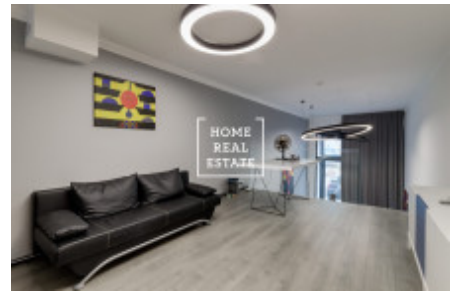

Аренда коммерческой недвижимости другой, 66 m2 - Rohanské nábřeží, Praha 8