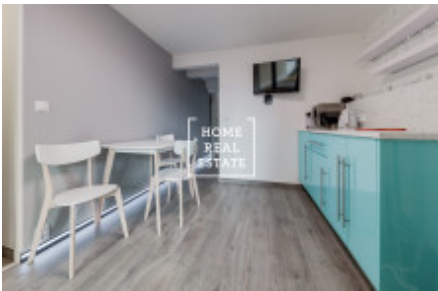

Аренда коммерческой недвижимости другой, 66 m2 - Rohanské nábřeží, Praha 8