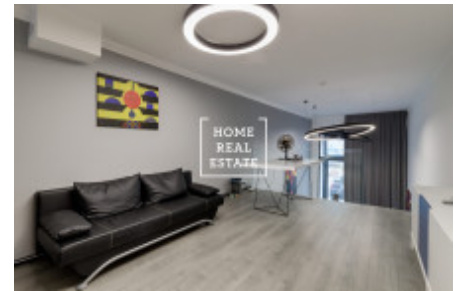

Аренда коммерческой недвижимости другой, 66 m2 - Rohanské nábřeží, Praha 8