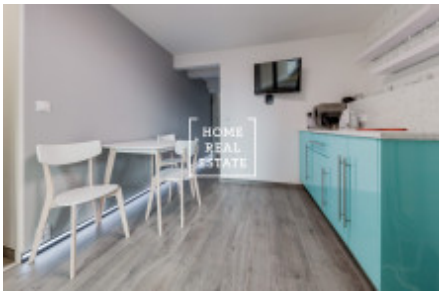

Аренда коммерческой недвижимости другой, 66 m2 - Rohanské nábřeží, Praha 8