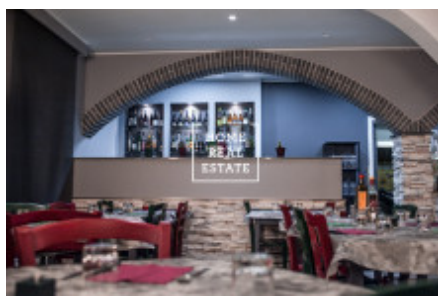

HOME
REAL
ESTATE

Аренда коммерческой недвижимости другой, 190 м2

Компания «Home Real Estate» предлагает к аренде полностью оборудованный ресторан площадью 190 м², расположенный в быстро развивающейся части Праги 8 Карлин. Ресторан располагается на двух этажах (на первом и цокольном) с входом с главной улицы и стеклянными витринами. В ресторане был сделан капитальный ремонт, он полностью меблирован и оборудован (включая систему кондиционирования воздуха). Заведение рассчитано на примерно 80 посетителей.