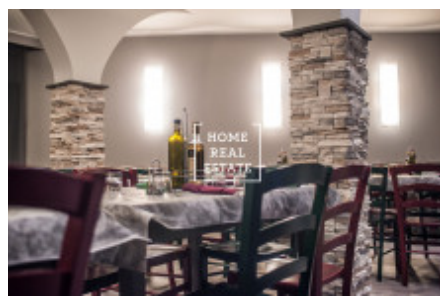

HOME
REAL
ESTATE

Аренда коммерческой недвижимости другой, 190 м2

Компания «Home Real Estate» предлагает к аренде полностью оборудованный ресторан площадью 190 м², расположенный в быстро развивающейся части Праги 8 Карлин. Ресторан располагается на двух этажах (на первом и цокольном) с входом с главной улицы и стеклянными витринами. В ресторане был сделан капитальный ремонт, он полностью меблирован и оборудован (включая систему кондиционирования воздуха). Заведение рассчитано на примерно 80 посетителей.