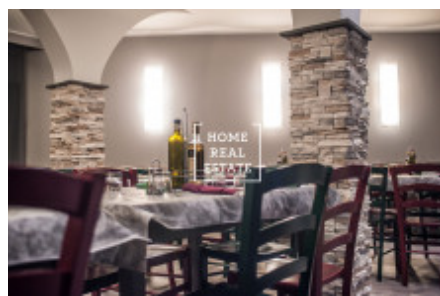

Аренда коммерческой недвижимости другой, 190 m2

Компания «Home Real Estate» предлагает к аренде полностью оборудованный ресторан площадью 190 м², расположенный в быстро развивающейся части Праги 8 Карлин. Ресторан располагается на двух этажах (на первом и цокольном) с входом с главной улицы и стеклянными витринами. В ресторане был сделан капитальный ремонт, он полностью меблирован и оборудован (включая систему кондиционирования воздуха). Заведение рассчитано на примерно 80 посетителей.