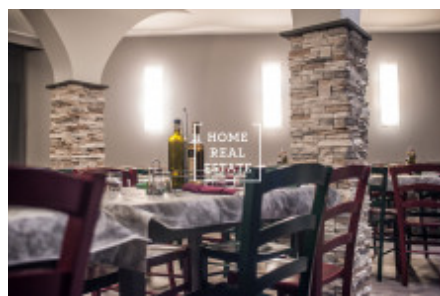

HOME
REAL
ESTATE

Аренда коммерческой недвижимости другой, 190 m2

Компания «Home Real Estate» предлагает к аренде полностью оборудованный ресторан площадью 190 м², расположенный в быстро развивающейся части Праги 8 Карлин. Ресторан располагается на двух этажах (на первом и цокольном) с входом с главной улицы и стеклянными витринами. В ресторане был сделан капитальный ремонт, он полностью меблирован и оборудован (включая систему кондиционирования воздуха). Заведение рассчитано на примерно 80 посетителей.