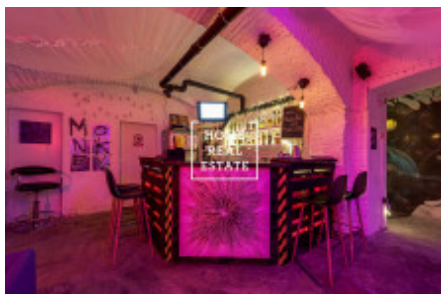

# Аренда коммерческой недвижимости другой, 120 m2 - Milady Horákové, Praha 6

Компания «Home Real Estate» предлагает в аренду бар размером 120 м2, расположенный в выгодном месте Прага 7 - Голешовице, на улице Миледи Хораковой.

Бар находится в подвале дома, который находится после реконструкции. Помещение можно использовать как чайную комнату, кафе или массажный кабинет. Ежемесячная арендная плата составляет 12 000 крон + сборы 2000 крон. Нынешний арендатор требует выходного пособия. Для получения дополнительной информации и возможности тура, свяжитесь с брокером по электронной почте [molbayeva@homerealestate.cz](mailto:molbayeva@homerealestate.cz) или заполните форму ниже. У нас есть широкий спектр закрытых предложений коммерческой недвижимости. Для получения более подробной информации о ресторанах, кафе и гостиницах для аренды и продажи, посетите наш сайт [horeca.cz](http://horeca.cz).