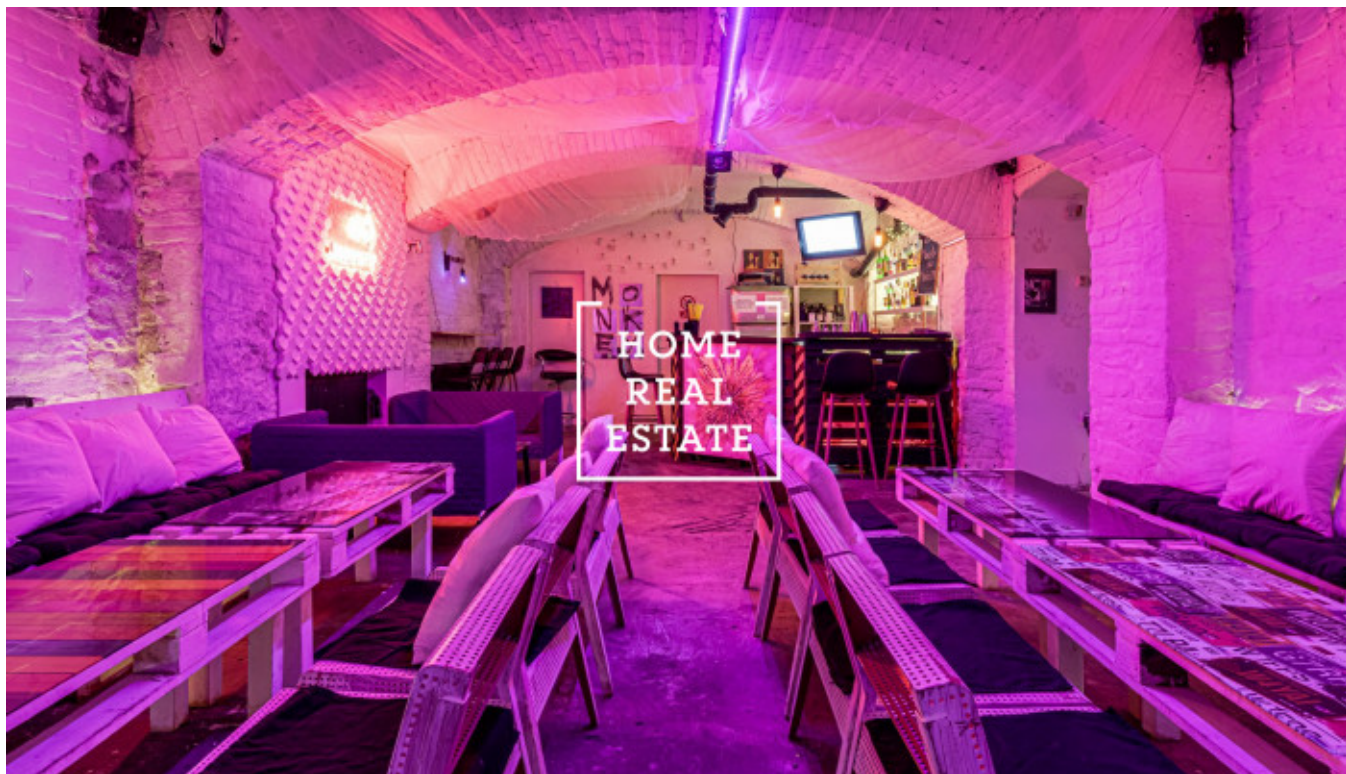

# Аренда коммерческой недвижимости другой, 120 m2 - Milady Horákové, Praha 6

Компания «Home Real Estate» предлагает в аренду бар размером 120 м2, расположенный в выгодном месте Прага 7 - Голешовице, на улице Миледи Хораковой.

Бар находится в подвале дома, который находится после реконструкции. Помещение можно использовать как чайную комнату, кафе или массажный кабинет. Ежемесячная арендная плата составляет 12 000 крон + сборы 2000 крон. Нынешний арендатор требует выходного пособия. Для получения дополнительной информации и возможности тура, свяжитесь с брокером по электронной почте [molbayeva@homerealestate.cz](mailto:molbayeva@homerealestate.cz) или заполните форму ниже. У нас есть широкий спектр закрытых предложений коммерческой недвижимости. Для получения более подробной информации о ресторанах, кафе и гостиницах для аренды и продажи, посетите наш сайт [horeca.cz](http://horeca.cz).