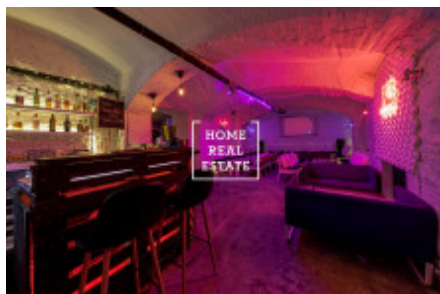

# Аренда коммерческой недвижимости другой, 120 m2 - Milady Horákové, Praha 6

Компания «Home Real Estate» предлагает в аренду бар размером 120 м2, расположенный в выгодном месте Прага 7 - Голешовице, на улице Миледи Хораковой.

Бар находится в подвале дома, который находится после реконструкции. Помещение можно использовать как чайную комнату, кафе или массажный кабинет. Ежемесячная арендная плата составляет 12 000 крон + сборы 2000 крон. Нынешний арендатор требует выходного пособия. Для получения дополнительной информации и возможности тура, свяжитесь с брокером по электронной почте [molbayeva@homerealestate.cz](mailto:molbayeva@homerealestate.cz) или заполните форму ниже. У нас есть широкий спектр закрытых предложений коммерческой недвижимости. Для получения более подробной информации о ресторанах, кафе и гостиницах для аренды и продажи, посетите наш сайт [horeca.cz](http://horeca.cz).