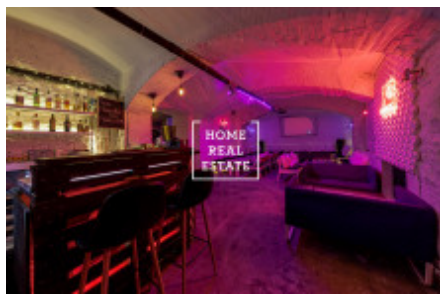

# Аренда коммерческой недвижимости другой, 120 m2 - Milady Horákové, Praha 6

ID	<a href="#">31503</a>
Предложение	Аренда
Группа	другой
Локация	Milady Horákové 54, Praha 7- Holešovice, Česko
Форма собственности	Частная
Общая площадь	120 m <sup>2</sup>
Город	<a href="#">Прага</a>
Район	<a href="#">Praha 6</a>
Городская часть	<a href="#">Bubeneč</a>