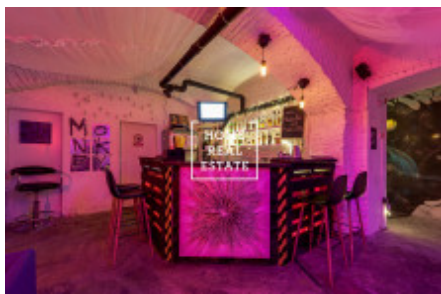

# Аренда коммерческой недвижимости другой, 120 m2 - Milady Horákové, Praha 6

ID	<a href="#">31503</a>
Предложение	Аренда
Группа	другой
Локация	Milady Horákové 54, Praha 7- Holešovice, Česko
Форма собственности	Частная
Общая площадь	120 m <sup>2</sup>
Город	<a href="#">Прага</a>
Район	<a href="#">Praha 6</a>
Городская часть	<a href="#">Bubeneč</a>