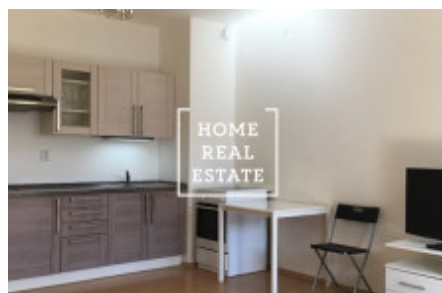

HOME
REAL
ESTATE

Аренда квартиры 1+kk, 35 m2 - Vladycká, Praha 10