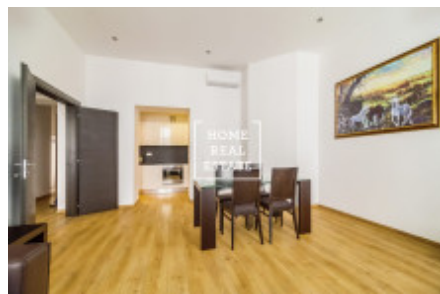

## Аренда квартиры 3+kk, 75 m2 - Resslova, Praha 1

Компания «Home Real Estate» эксклюзивно предлагает в аренду квартиру 3 + кк размером 75 м<sup>2</sup>, расположенную в востребованном населенном пункте Прага 2 - Новый город. Полностью меблированная квартира находится в 3. над цокольным этажом реконструированного здания возле "Танцующего дома". Центр жилой зоны состоит из солнечной комнаты с мини-кухней, столовой, диваном и телевизором. Кухня оборудована кухонным гарнитуром с необходимыми электроприборами (холодильник, плита, духовка, вытяжка). Частная часть квартиры состоит из спальни с двуспальной кроватью, шкафом для одежды и письменным столом. Ванная комната с душем, раковиной и туалетом. Качественные деревянные полы и плитка укладываются везде. Отличная транспортная доступность - трамвайные остановки находятся в нескольких минутах ходьбы, станция метро Karlovo namesti (B) находится в 3 минутах ходьбы. Рядом находятся рестораны, центр, набережная. 6 минут на трамвае или 2 минуты на метро до «Вацлавской площади». Все удобства в этом районе - это само собой разумеющееся - банки, почта, магазины, рестораны, поликлиника, супермаркеты «Альберт» и «Теско», детские сады, школы, средняя школа, много зелени, приятное место для отдыха и активного отдыха. В нескольких минутах ходьбы находится «Карлова площадь», а до центра города можно добраться на трамвае (всего 6 минут) или на метро (2 минуты). Отличная транспортная доступность и в то же время много места для активного образа жизни и приятных прогулок по Влтаве. На «Карловой площади» вы найдете много зелени, и вы можете провести много времени, читая здесь или сидя на скамейке. Общая стоимость: 32 500 крон + 4500 крон. Для получения дополнительной информации и возможности тура, свяжитесь с брокером или заполните форму ниже.