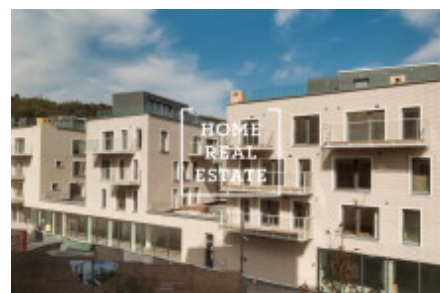

Продажа коммерческой недвижимости другой, 185 m2 - Gabrielská, Praha 5

«Home Real Estate» рада предложить к продаже новые торговые площади Shell & Core (в стадии строительства) площадью 185 м², расположенные в резиденции Vitality в Смихове (рядом с резиденцией SacreCoure 1 и 2). Коммерческие помещения многофункциональны с точки зрения удобства использования, поэтому: -лучшим решением может быть медицинский центр (стоматологический кабинет или другие врачи, пластическая хирургия); или другие государственные учреждения). -В связи с большим количеством жителей в этом жилом районе и небольшим количеством качественных ресторанов, у Гастропроезда также будет очень позитивное намерение. Исключительно для жителей этой резиденции есть стойка регистрации, клубный лаундж с камином, общая зона для вечеринок с кухней, фитнес-центр и тренажерный зал, хирургия с консультационным центром и открытая зона отдыха. В резиденции жители имеют возможность насладиться широким спектром досуга и общественных мероприятий, включая упражнения и фитнес-программы. Конечно, есть домашние услуги от уборки до ухода за садом или домашним животным. При проектировании Vitality Residence мы не забыли о месте для ресторана и коммерческих помещениях, подходящих для деловой активности или ухода за здоровьем и красотой. Все предназначено для обогащения и поддержания активного и здорового образа жизни. Поэтому не стесняйтесь обращаться к нам и станьте первыми, кто создаст эти услуги. Резиденция расположена в Праге 5 на южном склоне ниже жилого района Гржебеньков, рядом с Кинским садом, в нескольких минутах ходьбы от знаменитого холма Петрин, Малого города или Пражского Града, в непосредственной близости от Праги, Уезда и Андела в Смихове. Рядом находятся парки отдыха и живописная историческая часть Праги. Все услуги в пределах досягаемости (детский сад, начальная школа, университет, почта, рестораны, банки, аптеки, магазины, прачечная). Общая стоимость: 14.790.000 крон, включая комиссионное вознаграждение. Мы будем рады помочь вам с арендой этих помещений. Для получения дополнительной информации свяжитесь с нами или заполните форму ниже, мы будем рады вам помочь. «Home Real Estate» имеет более 650 довольных клиентов с 2014 года.