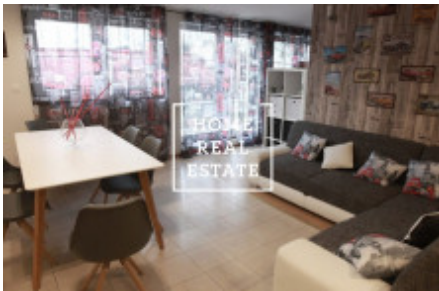

HOME
REAL
ESTATE

Аренда коммерческой недвижимости другой, 100 m2 - Gorazdova, Praha 1

Компания «Home Real Estate» эксклюзивно предлагает в аренду 2 + 1 квартиру с террасой 100 м², расположенную в востребованном населенном пункте Прага 2 - Новый Город. Полностью меблированная квартира расположена на 7 этаже отреставрированного здания недалеко от "Танцующего дома". Центр жилой зоны состоит из солнечной комнаты с диваном, мини-кухни, столовой и телевизора. Из гостиной есть выход на террасу с прекрасным видом. Кухня оборудована кухонным гарнитуром с необходимыми электроприборами (холодильник, плита, духовка, вытяжка). Приватная часть квартиры состоит из спальни с двуспальной кроватью и гардеробной. Ванная комната с ванной, раковиной и туалетом. Качественные деревянные полы и плитка укладываются везде. Отличная транспортная доступность - трамвайные остановки находятся в нескольких минутах ходьбы, станция метро Karlovo namesti (B) находится в 3 минутах ходьбы. Рядом находятся рестораны, центр, набережная. 6 минут на трамвае или 2 минуты на метро до «Вацлавской площади». Все удобства в этом районе - это само собой разумеющееся - банки, почта, магазины, рестораны, поликлиника, супермаркеты «Альберт» и «Теско», детские сады, школы, средняя школа, много зелени, приятное место для отдыха и активного отдыха. В нескольких минутах ходьбы находится «Карлова площадь», а до центра города можно добраться на трамвае (всего 6 минут) или на метро (2 минуты). Отличная транспортная доступность и в то же время много места для активного образа жизни и приятных прогулок по Влтаве. На «Карловой площади» вы найдете много зелени, и вы можете провести много времени, читая здесь или сидя на скамейке. Возможность субаренды для деловых целей (Airbnb, бронирование). Общая стоимость: 44 000 крон + сборы. Переехать немедленно. Для получения дополнительной информации и возможности тура, свяжитесь с брокером или заполните форму ниже.