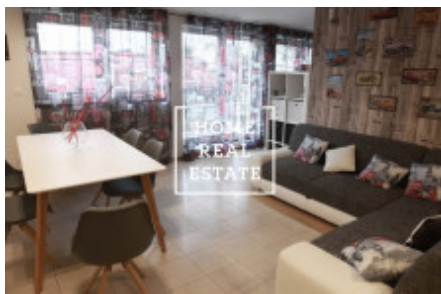

## Аренда коммерческой недвижимости другой, 100 m2 - Gorazdova, Praha 1

Компания «Home Real Estate» эксклюзивно предлагает в аренду 2 + 1 квартиру с террасой 100 м<sup>2</sup>, расположенную в востребованном населенном пункте Прага 2 - Новый Город. Полностью меблированная квартира расположена на 7 этаже отреставрированного здания недалеко от "Танцующего дома". Центр жилой зоны состоит из солнечной комнаты с диваном, мини-кухни, столовой и телевизора. Из гостиной есть выход на террасу с прекрасным видом. Кухня оборудована кухонным гарнитуром с необходимыми электроприборами (холодильник, плита, духовка, вытяжка). Приватная часть квартиры состоит из спальни с двуспальной кроватью и гардеробной. Ванная комната с ванной, раковиной и туалетом. Качественные деревянные полы и плитка укладываются везде. Отличная транспортная доступность - трамвайные остановки находятся в нескольких минутах ходьбы, станция метро Karlovo namesti (B) находится в 3 минутах ходьбы. Рядом находятся рестораны, центр, набережная. 6 минут на трамвае или 2 минуты на метро до «Вацлавской площади». Все удобства в этом районе - это само собой разумеющееся - банки, почта, магазины, рестораны, поликлиника, супермаркеты «Альберт» и «Теско», детские сады, школы, средняя школа, много зелени, приятное место для отдыха и активного отдыха. В нескольких минутах ходьбы находится «Карлова площадь», а до центра города можно добраться на трамвае (всего 6 минут) или на метро (2 минуты). Отличная транспортная доступность и в то же время много места для активного образа жизни и приятных прогулок по Влтаве. На «Карловой площади» вы найдете много зелени, и вы можете провести много времени, читая здесь или сидя на скамейке. Возможность субаренды для деловых целей (Airbnb, бронирование). Общая стоимость: 44 000 крон + сборы. Переехать немедленно. Для получения дополнительной информации и возможности тура, свяжитесь с брокером или заполните форму ниже.