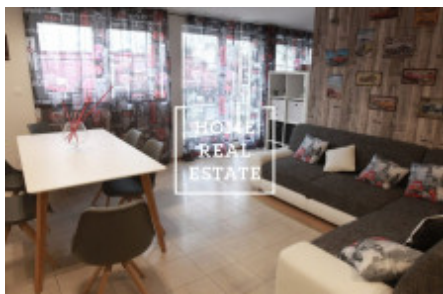

## Аренда коммерческой недвижимости другой, 100 m2 - Gorazdova, Praha 1

Компания «Home Real Estate» эксклюзивно предлагает в аренду 2 + 1 квартиру с террасой 100 м<sup>2</sup>, расположенную в востребованном населенном пункте Прага 2 - Новый Город. Полностью меблированная квартира расположена на 7 этаже отреставрированного здания недалеко от "Танцующего дома". Центр жилой зоны состоит из солнечной комнаты с диваном, мини-кухни, столовой и телевизора. Из гостиной есть выход на террасу с прекрасным видом. Кухня оборудована кухонным гарнитуром с необходимыми электроприборами (холодильник, плита, духовка, вытяжка). Приватная часть квартиры состоит из спальни с двуспальной кроватью и гардеробной. Ванная комната с ванной, раковиной и туалетом. Качественные деревянные полы и плитка укладываются везде. Отличная транспортная доступность - трамвайные остановки находятся в нескольких минутах ходьбы, станция метро Karlovo namesti (B) находится в 3 минутах ходьбы. Рядом находятся рестораны, центр, набережная. 6 минут на трамвае или 2 минуты на метро до «Вацлавской площади». Все удобства в этом районе - это само собой разумеющееся - банки, почта, магазины, рестораны, поликлиника, супермаркеты «Альберт» и «Теско», детские сады, школы, средняя школа, много зелени, приятное место для отдыха и активного отдыха. В нескольких минутах ходьбы находится «Карлова площадь», а до центра города можно добраться на трамвае (всего 6 минут) или на метро (2 минуты). Отличная транспортная доступность и в то же время много места для активного образа жизни и приятных прогулок по Влтаве. На «Карловой площади» вы найдете много зелени, и вы можете провести много времени, читая здесь или сидя на скамейке. Возможность субаренды для деловых целей (Airbnb, бронирование). Общая стоимость: 44 000 крон + сборы. Переехать немедленно. Для получения дополнительной информации и возможности тура, свяжитесь с брокером или заполните форму ниже.