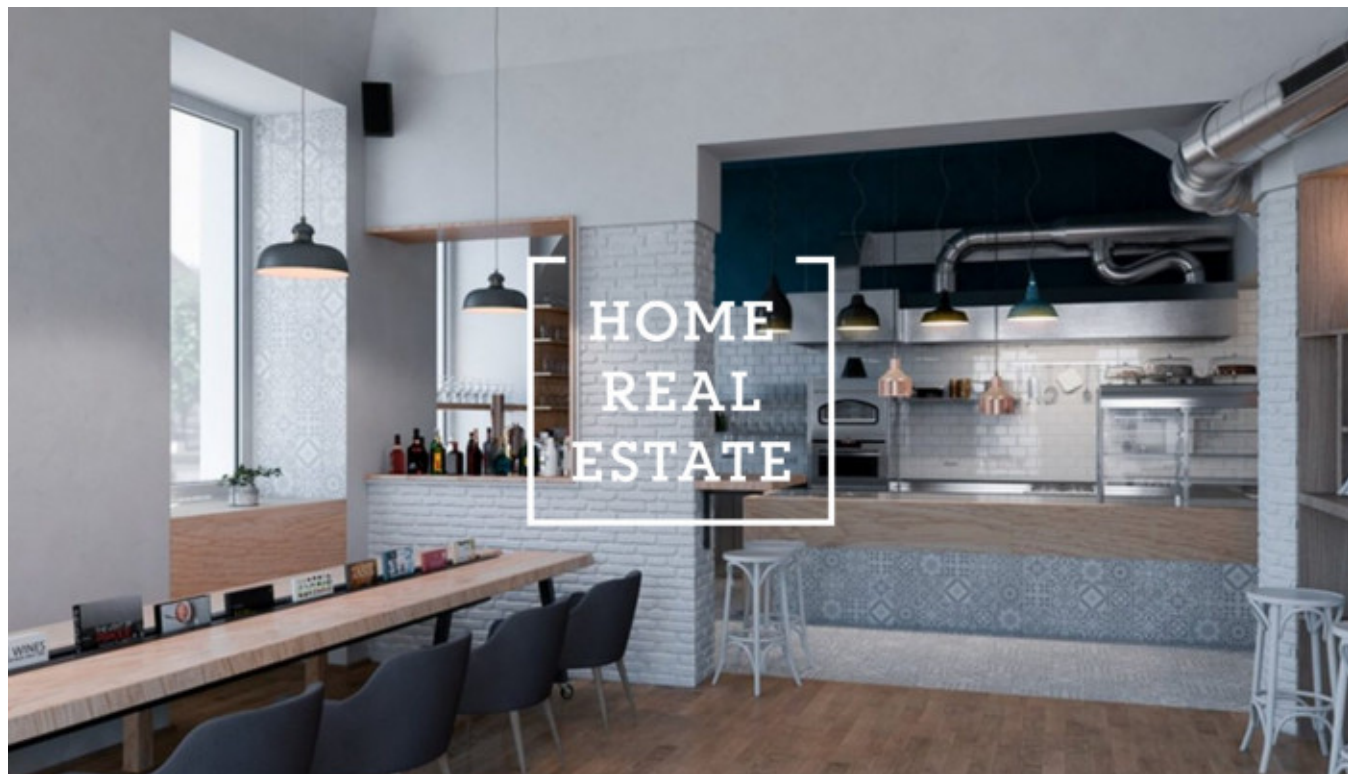

HOME
REAL
ESTATE

Аренда коммерческой недвижимости другой, 65 m2

ID
Предложение
Группа
Меблированная
Общая площадь
Город

[30269](#)
Аренда
другой
Меблированная
65 m²
[Прага](#)