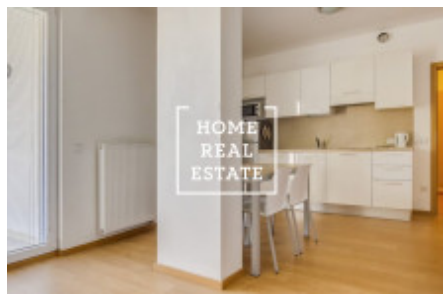

## Аренда квартиры 2+kk, 45 m2 - U Sluncové, Praha 8

«Home Real Estate» эксклюзивно предлагает в аренду жилой блок 2 + кк с балконом 45 м<sup>2</sup> + балкон, расположенный в резиденции Инвалидовна в тихом районе Праги 8 - Инвалидовна. Квартира расположена в б. над цокольным этажом нового здания. Гостиная с диваном соединена с кухней, которая оптически не нарушает пространство и полностью оснащена всей бытовой техникой: стеклокерамическая плита, вытяжка, холодильник, микроволновая печь. Спальня оборудована 2 кроватями. В ванной комнате есть душ, стиральная машина, раковина, унитаз и биде. Квартира полностью меблирована. Также есть балкон с великолепным видом на Прагу. Везде есть качественные полы - паркет, мрамор, большие французские окна и столь стильные двери. Дом оборудован лифтом. Резиденция Инвалидовна находится в очень тихой части Праги. В этой местности много культурных мероприятий. В нескольких минутах ходьбы находятся парки "Кайзловы сады" и "Витков". Все удобства: супермаркет, почта, магазины, рестораны, кафе, спортивный зал и многое другое. Резиденция Инвалидовна также имеет гараж, частную парковку и интернет за отдельную плату. Комплекс резиденции основан на комфорте и безопасности, территория охраняется ресепшн и системой камер. Доступность: станция метро "Инвалидовна" (Б). Общая стоимость: 22 000 крон на 1 человека, 23 000 крон на 2 человек (включая сборы и интернет). Для получения дополнительной информации и возможности тура, свяжитесь с брокером или заполните форму ниже.