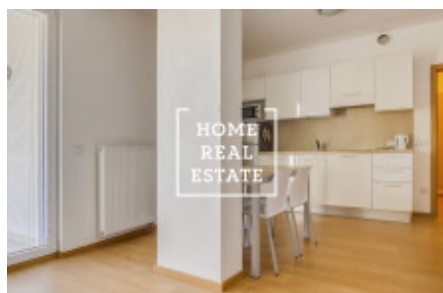

HOME
REAL
ESTATE

Аренда квартиры 2+kk, 45 m2 - U Sluncové, Praha 8

«Home Real Estate» эксклюзивно предлагает в аренду жилой блок 2 + кк с балконом 45 м² + балкон, расположенный в резиденции Инвалидовна в тихом районе Праги 8 - Инвалидовна. Квартира расположена в б. над цокольным этажом нового здания. Гостиная с диваном соединена с кухней, которая оптически не нарушает пространство и полностью оснащена всей бытовой техникой: стеклокерамическая плита, вытяжка, холодильник, микроволновая печь. Спальня оборудована 2 кроватями. В ванной комнате есть душ, стиральная машина, раковина, унитаз и биде. Квартира полностью меблирована. Также есть балкон с великолепным видом на Прагу. Везде есть качественные полы - паркет, мрамор, большие французские окна и столь стильные двери. Дом оборудован лифтом. Резиденция Инвалидовна находится в очень тихой части Праги. В этой местности много культурных мероприятий. В нескольких минутах ходьбы находятся парки "Кайзловы сады" и "Витков". Все удобства: супермаркет, почта, магазины, рестораны, кафе, спортивный зал и многое другое. Резиденция Инвалидовна также имеет гараж, частную парковку и интернет за отдельную плату. Комплекс резиденции основан на комфорте и безопасности, территория охраняется ресепшн и системой камер. Доступность: станция метро "Инвалидовна" (Б). Общая стоимость: 22 000 крон на 1 человека, 23 000 крон на 2 человек (включая сборы и интернет). Для получения дополнительной информации и возможности тура, свяжитесь с брокером или заполните форму ниже.

ID	30239	Предложение	Аренда
Группа	2+kk	Меблированная	Меблированная
Локация	U Sluncové, Praha 8- Invalidovna, Česko	Форма собственности	Частная
Общая площадь	45 m ²	Город	Прага
Район	Praha 8	Городская часть	Karlín
Статус	Реализовано		