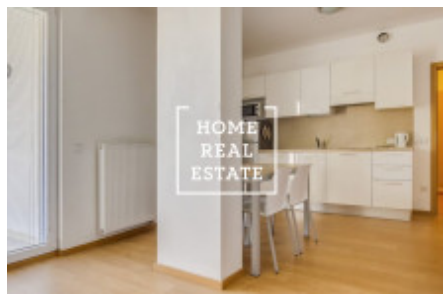

HOME
REAL
ESTATE

Аренда квартиры 2+kk, 45 m2 - U Sluncové, Praha 8

«Home Real Estate» эксклюзивно предлагает в аренду жилой блок 2 + кк с балконом 45 м² + балкон, расположенный в резиденции Инвалидовна в тихом районе Праги 8 - Инвалидовна. Квартира расположена в б. над цокольным этажом нового здания. Гостиная с диваном соединена с кухней, которая оптически не нарушает пространство и полностью оснащена всей бытовой техникой: стеклокерамическая плита, вытяжка, холодильник, микроволновая печь. Спальня оборудована 2 кроватями. В ванной комнате есть душ, стиральная машина, раковина, унитаз и биде. Квартира полностью меблирована. Также есть балкон с великолепным видом на Прагу. Везде есть качественные полы - паркет, мрамор, большие французские окна и столь стильные двери. Дом оборудован лифтом. Резиденция Инвалидовна находится в очень тихой части Праги. В этой местности много культурных мероприятий. В нескольких минутах ходьбы находятся парки "Кайзловы сады" и "Витков". Все удобства: супермаркет, почта, магазины, рестораны, кафе, спортивный зал и многое другое. Резиденция Инвалидовна также имеет гараж, частную парковку и интернет за отдельную плату. Комплекс резиденции основан на комфорте и безопасности, территория охраняется ресепшн и системой камер. Доступность: станция метро "Инвалидовна" (Б). Общая стоимость: 22 000 крон на 1 человека, 23 000 крон на 2 человек (включая сборы и интернет). Для получения дополнительной информации и возможности тура, свяжитесь с брокером или заполните форму ниже.

ID	30239	Предложение	Аренда
Группа	2+kk	Меблированная	Меблированная
Локация	U Sluncové, Praha 8- Invalidovna, Česko	Форма собственности	Частная
Общая площадь	45 m ²	Город	Прага
Район	Praha 8	Городская часть	Karlín
Статус	Реализовано		