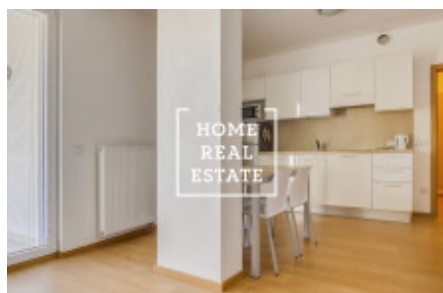

HOME
REAL
ESTATE

Аренда квартиры 2+kk, 45 m2 - U Sluncové, Praha 8

ID	30239
Предложение	Аренда
Группа	2+kk
Меблированная	Меблированная
Локация	U Sluncové, Praha 8-Invalidovna, Česko
Форма собственности	Частная
Общая площадь	45 m ²
Город	Прага
Район	Praha 8
Городская часть	Karlín