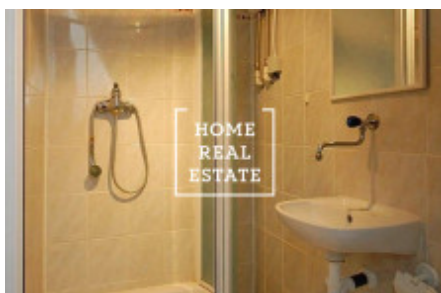

## Аренда квартиры 4+1, 180 m<sup>2</sup> - Na Václavce, Praha 5

«Home Real Estate» предлагает в аренду реконструированную двухэтажную квартиру 4 + 1 с двумя террасами по 180 м<sup>2</sup>, расположенную в популярном и популярном районе Праги 5 - Смихов Стильная и полностью меблированная квартира расположена на 4 этаже отреставрированного здания. Квартира расположена в востребованном месте Праги в здании в стиле модерн в тихом жилом районе Верхнего Смихова, между оригинальными виноградниками, с видом на Прагу, и близлежащим парком Сантошка. До этого места легко добраться на личном и общественном транспорте (5 минут пешком до станции метро и трамвайной остановки Andel, 10 минут на общественном транспорте до центра, 20 минут на машине до аэропорта Рузине). Для немедленного въезда Общая стоимость: 33 000 CZK + 6 000 CZK коммунальные услуги Для получения дополнительной информации об этой собственности или организации тура, свяжитесь с нами или заполните форму ниже, мы будем рады помочь вам. Вас интересует льготное предложение недвижимости в аренду перед включением в порталы? Пожалуйста, заполните форму и наш менеджер вышлет вам полное актуальное предложение недвижимости с подробным описанием и фотографиями на основе ваших критериев. «Home Real Estate» имеет более 650 довольных клиентов с 2014 года.