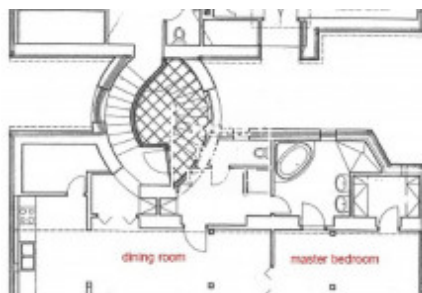

## Аренда квартиры 4+1, 180 m<sup>2</sup> - Na Václavce, Praha 5

«Home Real Estate» предлагает в аренду реконструированную двухэтажную квартиру 4 + 1 с двумя террасами по 180 м<sup>2</sup>, расположенную в популярном и популярном районе Праги 5 - Смихов Стильная и полностью меблированная квартира расположена на 4 этаже отреставрированного здания. Квартира расположена в востребованном месте Праги в здании в стиле модерн в тихом жилом районе Верхнего Смихова, между оригинальными виноградниками, с видом на Прагу, и близлежащим парком Сантошка. До этого места легко добраться на личном и общественном транспорте (5 минут пешком до станции метро и трамвайной остановки Andel, 10 минут на общественном транспорте до центра, 20 минут на машине до аэропорта Рузине). Для немедленного въезда Общая стоимость: 33 000 CZK + 6 000 CZK коммунальные услуги Для получения дополнительной информации об этой собственности или организации тура, свяжитесь с нами или заполните форму ниже, мы будем рады помочь вам. Вас интересует льготное предложение недвижимости в аренду перед включением в порталы? Пожалуйста, заполните форму и наш менеджер вышлет вам полное актуальное предложение недвижимости с подробным описанием и фотографиями на основе ваших критериев. «Home Real Estate» имеет более 650 довольных клиентов с 2014 года.