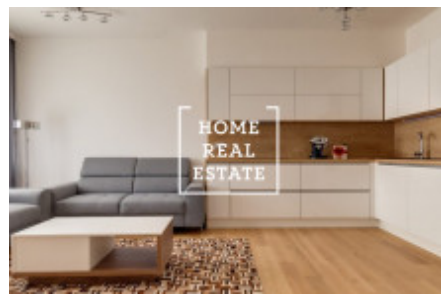

## Аренда квартиры 3+kk, 85 m2 - MENCLOVA, Praha 8

«Home Real Estate» предлагает в аренду квартиру 3 + кк площадью 85,2 м2 с балконом, расположенную в востребованном и популярном районе Праги 8 - Либен. Полностью новая и полностью меблированная квартира расположена на 3 этаже нового здания. Интерьер квартиры состоит из гостиной с выходом на балкон, полностью оборудованной кухни (с керамической плитой, встроенной духовкой, холодильником, вытяжкой, посудомоечной машиной, чайником, кофеваркой и микроволновой печью) и обеденной зоны, в зоне отдыха есть удобный диван, телевизор и стол, а затем есть 2 непроходимые полностью оборудованные спальни. Ванная комната оборудована душем и ванной, раковиной, стиральной машиной и сушилкой, а также отдельным туалетом. Качественные полы укладываются везде - паркет и плитка. В квартире есть парковочное место в гараже и подвал. Во многих отношениях проект DOCK отвечает атрибуту исключительности. Он предлагает то, что вы не найдете в любом другом жилом проекте в Праге - месте, которое с одной стороны окружено спокойной рекой. Сочетание уникального вида на водоток и впечатляющего пражского горизонта с тихой жизнью, в то же время имея прямой доступ к центру города, делает это место оптимальным местом для активного, но в то же время тихого образа жизни. Отель Residence DOCK также предлагает множество подземных парковочных мест, навес для велосипедов и стиральную коробку, а также центральную стойку регистрации с круглосуточным обслуживанием. Проект DOCK - это не только роскошная жизнь с видом на уровень воды, но и возможность по-настоящему воспользоваться всеми преимуществами, которые предлагает жизнь у воды. В резиденции есть пирс, на котором можно швартовать лодки длиной до 12 метров. Это полноценная «пристань», оснащенная стандартными услугами: заправка, подключение воды и электричества, управление судном, включая мойку и обслуживание. Конечно, есть защита от наводнений от столетия воды, круглосуточной безопасности и беспроводного интернета по всему порту. Возможно с животными. Переезд немедленно. Туры также возможны по выходным. Общая стоимость: 40 000 чешских крон + 5500 чешских крон. Для получения дополнительной информации об этой собственности или организации тура, свяжитесь с нами или заполните форму ниже, мы будем рады помочь вам. Вас интересует льготное предложение недвижимости в аренду перед включением в порталы? Пожалуйста, заполните форму и наш менеджер вышлет вам полное актуальное предложение недвижимости с подробным описанием и фотографиями на основе ваших критериев. «Home Real Estate» имеет более 650 довольных клиентов с 2014 года.