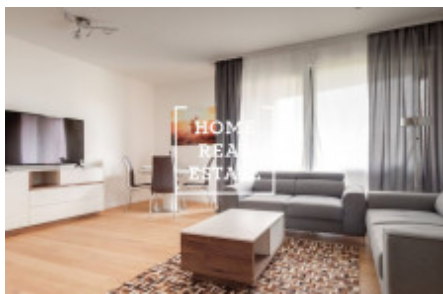

## Аренда квартиры 3+kk, 85 m2 - MENCLOVA, Praha 8

«Home Real Estate» предлагает в аренду квартиру 3 + кк площадью 85,2 м2 с балконом, расположенную в востребованном и популярном районе Праги 8 - Либен. Полностью новая и полностью меблированная квартира расположена на 3 этаже нового здания. Интерьер квартиры состоит из гостиной с выходом на балкон, полностью оборудованной кухни (с керамической плитой, встроенной духовкой, холодильником, вытяжкой, посудомоечной машиной, чайником, кофеваркой и микроволновой печью) и обеденной зоны, в зоне отдыха есть удобный диван, телевизор и стол, а затем есть 2 непроходимые полностью оборудованные спальни. Ванная комната оборудована душем и ванной, раковиной, стиральной машиной и сушилкой, а также отдельным туалетом. Качественные полы укладываются везде - паркет и плитка. В квартире есть парковочное место в гараже и подвал. Во многих отношениях проект DOCK отвечает атрибуту исключительности. Он предлагает то, что вы не найдете в любом другом жилом проекте в Праге - месте, которое с одной стороны окружено спокойной рекой. Сочетание уникального вида на водоток и впечатляющего пражского горизонта с тихой жизнью, в то же время имея прямой доступ к центру города, делает это место оптимальным местом для активного, но в то же время тихого образа жизни. Отель Residence DOCK также предлагает множество подземных парковочных мест, навес для велосипедов и стиральную коробку, а также центральную стойку регистрации с круглосуточным обслуживанием. Проект DOCK - это не только роскошная жизнь с видом на уровень воды, но и возможность по-настоящему воспользоваться всеми преимуществами, которые предлагает жизнь у воды. В резиденции есть пирс, на котором можно швартовать лодки длиной до 12 метров. Это полноценная «пристань», оснащенная стандартными услугами: заправка, подключение воды и электричества, управление судном, включая мойку и обслуживание. Конечно, есть защита от наводнений от столетия воды, круглосуточной безопасности и беспроводного интернета по всему порту. Возможно с животными. Переезд немедленно. Туры также возможны по выходным. Общая стоимость: 40 000 чешских крон + 5500 чешских крон. Для получения дополнительной информации об этой собственности или организации тура, свяжитесь с нами или заполните форму ниже, мы будем рады помочь вам. Вас интересует льготное предложение недвижимости в аренду перед включением в порталы? Пожалуйста, заполните форму и наш менеджер вышлет вам полное актуальное предложение недвижимости с подробным описанием и фотографиями на основе ваших критериев. «Home Real Estate» имеет более 650 довольных клиентов с 2014 года.