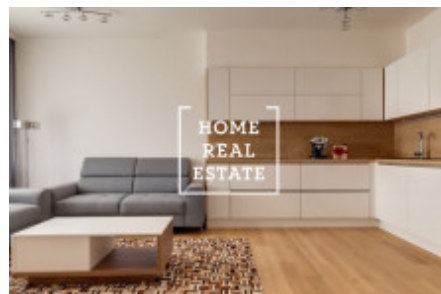

HOME
REAL
ESTATE

Аренда квартиры 3+kk, 85 m2 - MENCLOVA, PRAHA 8