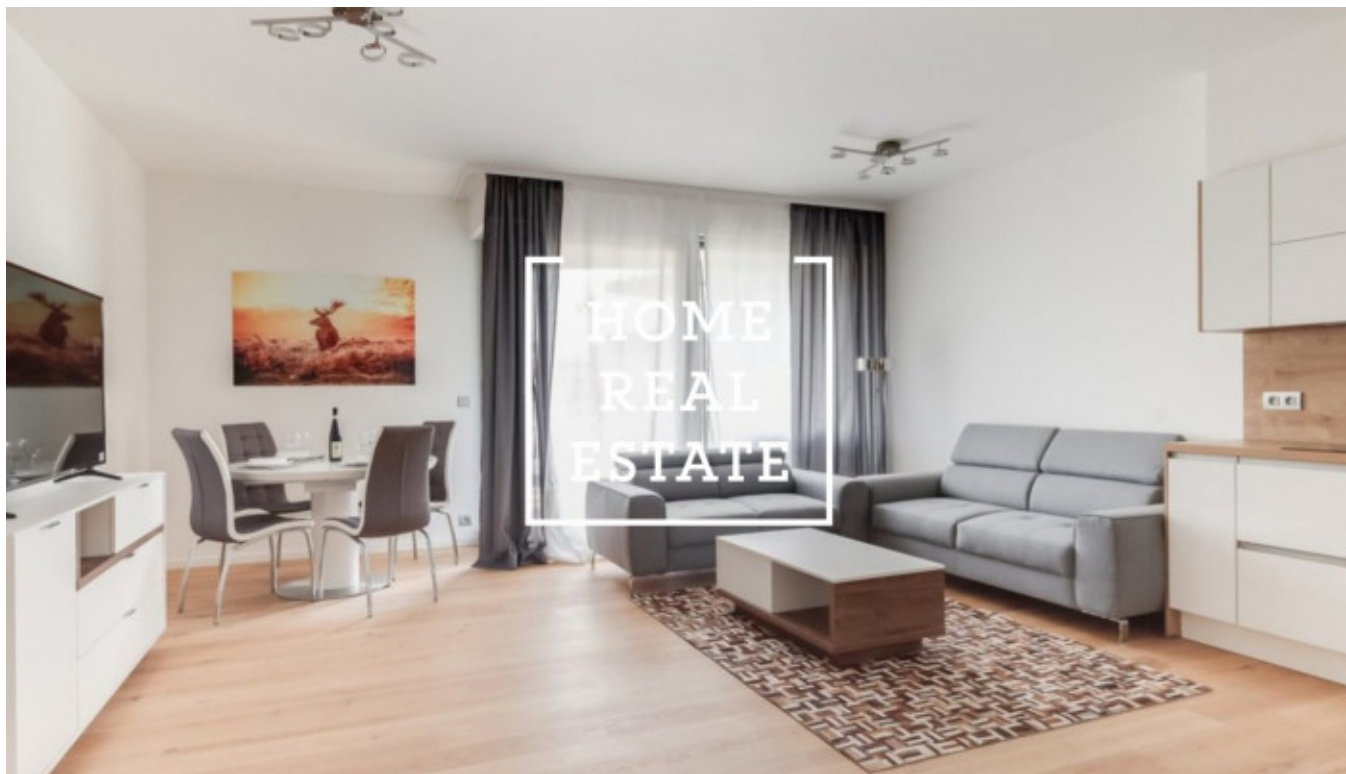

HOME
REAL
ESTATE

Аренда квартиры 3+kk, 85 m2 - MENCLOVA, PRAHA 8