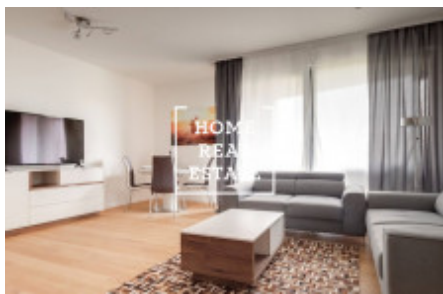

HOME
REAL
ESTATE

Аренда квартиры 3+kk, 85 m2 - MENCLOVA, PRAHA 8