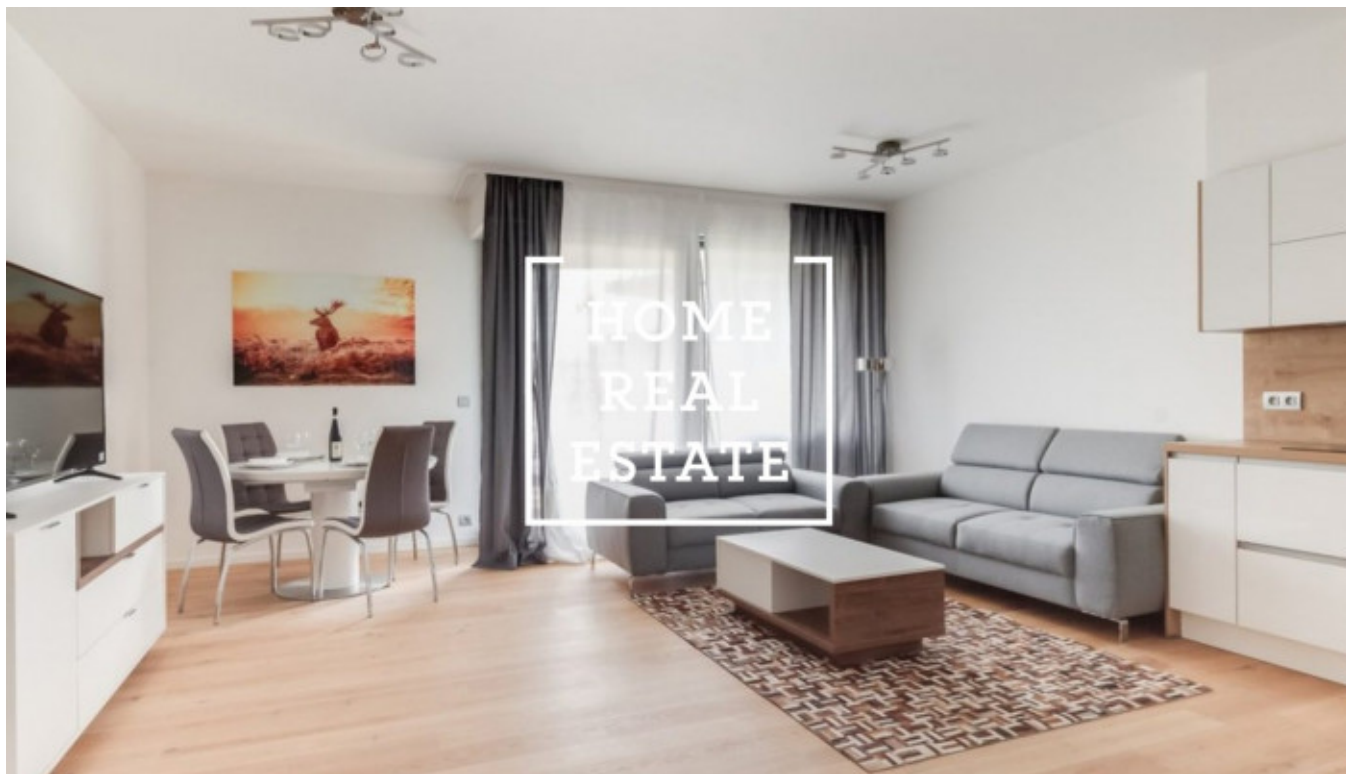

## Аренда квартиры 3+kk, 85 m2 - MENCLOVA, Praha 8

«Home Real Estate» предлагает в аренду квартиру 3 + кк площадью 85,2 м2 с балконом, расположенную в востребованном и популярном районе Праги 8 - Либен. Полностью новая и полностью меблированная квартира расположена на 3 этаже нового здания. Интерьер квартиры состоит из гостиной с выходом на балкон, полностью оборудованной кухни (с керамической плитой, встроенной духовкой, холодильником, вытяжкой, посудомоечной машиной, чайником, кофеваркой и микроволновой печью) и обеденной зоны, в зоне отдыха есть удобный диван, телевизор и стол, а затем есть 2 непроходимые полностью оборудованные спальни. Ванная комната оборудована душем и ванной, раковиной, стиральной машиной и сушилкой, а также отдельным туалетом. Качественные полы укладываются везде - паркет и плитка. В квартире есть парковочное место в гараже и подвал. Во многих отношениях проект DOCK отвечает атрибуту исключительности. Он предлагает то, что вы не найдете в любом другом жилом проекте в Праге - месте, которое с одной стороны окружено спокойной рекой. Сочетание уникального вида на водоток и впечатляющего пражского горизонта с тихой жизнью, в то же время имея прямой доступ к центру города, делает это место оптимальным местом для активного, но в то же время тихого образа жизни. Отель Residence DOCK также предлагает множество подземных парковочных мест, навес для велосипедов и стиральную коробку, а также центральную стойку регистрации с круглосуточным обслуживанием. Проект DOCK - это не только роскошная жизнь с видом на уровень воды, но и возможность по-настоящему воспользоваться всеми преимуществами, которые предлагает жизнь у воды. В резиденции есть пирс, на котором можно швартовать лодки длиной до 12 метров. Это полноценная «пристань», оснащенная стандартными услугами: заправка, подключение воды и электричества, управление судном, включая мойку и обслуживание. Конечно, есть защита от наводнений от столетия воды, круглосуточной безопасности и беспроводного интернета по всему порту. Возможно с животными. Переезд немедленно. Туры также возможны по выходным. Общая стоимость: 40 000 чешских крон + 5500 чешских крон. Для получения дополнительной информации об этой собственности или организации тура, свяжитесь с нами или заполните форму ниже, мы будем рады помочь вам. Вас интересует льготное предложение недвижимости в аренду перед включением в порталы? Пожалуйста, заполните форму и наш менеджер вышлет вам полное актуальное предложение недвижимости с подробным описанием и фотографиями на основе ваших критериев. «Home Real Estate» имеет более 650 довольных клиентов с 2014 года.