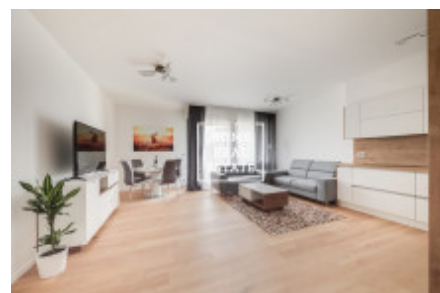

Аренда квартиры 3+kk, 85 m2 - MENCLOVA, PRAHA 8

«Home Real Estate» предлагает в аренду квартиру 3 + кк площадью 85м² с двумя палисадниками (26 и 27м²), расположенную в востребованном и популярном районе Праги 8 - Либен. Полностью новая и полностью меблированная квартира расположена на 1 этаже. Этаж нового здания. Интерьер квартиры состоит из гостиной с выходом в солнечный и меблированный палисадник, с полностью оборудованной кухней (с керамической плитой, встроенной духовкой, холодильником, вытяжкой, посудомоечной машиной, чайником, кофеваркой и микроволновой печью) и обеденной зоной, в зоне отдыха есть удобный диван, телевизор и стол, а затем есть 2 непроходимых полностью оборудованных спальни. Ванная комната оборудована душем и ванной, раковиной, стиральной машиной и сушилкой, а также отдельным туалетом. Качественные полы укладываются везде - паркет и плитка. В квартире есть парковочное место в гараже и подвал. Во многих отношениях проект DOCK отвечает атрибуту исключительности. Он предлагает то, что вы не найдете в любом другом жилом проекте в Праге - месте, которое с одной стороны окружено спокойной рекой. Сочетание уникального вида на водоток и впечатляющего пражского горизонта с тихой жизнью, в то же время имея прямой доступ к центру города, делает это место оптимальным местом для активного, но в то же время тихого образа жизни. Отель Residence DOCK также предлагает множество подземных парковочных мест, навес для велосипедов и стиральную коробку, а также центральную стойку регистрации с круглосуточным обслуживанием. Проект DOCK - это не только роскошная жизнь с видом на уровень воды, но и возможность по-настоящему воспользоваться всеми преимуществами, которые предлагает жизнь у воды. В резиденции есть пирс, на котором можно швартовать лодки длиной до 12 метров. Это полноценная «пристань», оснащенная стандартными услугами: заправка, подключение воды и электричества, управление судном, включая мойку и обслуживание. Конечно, есть защита от наводнений от столетия воды, круглосуточной безопасности и беспроводного интернета по всему порту. Возможно с животными. Переезд немедленно. Туры также возможны по выходным. Общая стоимость: 39.000, - CZK + 8.000, - CZK коммунальные услуги. Для получения дополнительной информации об этой собственности или организации тура, свяжитесь с нами или заполните форму ниже, мы будем рады помочь вам. Вас интересует льготное предложение недвижимости в аренду перед включением в порталы? Пожалуйста, заполните форму и наш менеджер вышлет вам полное актуальное предложение недвижимости с подробным описанием и фотографиями на основе ваших критериев. «Home Real Estate» имеет более 650 довольных клиентов с 2014 года.