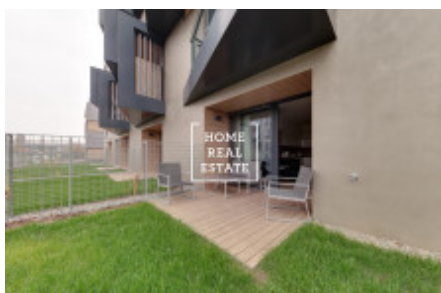

Аренда квартиры 3+kk, 85 m2 - MENCLOVA, PRAHA 8

«Home Real Estate» предлагает в аренду квартиру 3 + кк площадью 85м² с двумя палисадниками (26 и 27м²), расположенную в востребованном и популярном районе Праги 8 - Либен Полностью новая и полностью меблированная квартира расположена на 1 этаже. Этаж нового здания. Интерьер квартиры состоит из гостиной с выходом в солнечный и меблированный палисадник, с полностью оборудованной кухней (с керамической плитой, встроенной духовкой, холодильником, вытяжкой, посудомоечной машиной, чайником, кофеваркой и микроволновой печью) и обеденной зоной, в зоне отдыха есть удобный диван. , Телевизор и стол, а затем есть 2 непроходимых полностью оборудованных спальни. Ванная комната оборудована душем и ванной, раковиной, стиральной машиной и сушилкой, а также отдельным туалетом. Качественные полы укладываются везде - паркет и плитка. В квартире есть парковочное место в гараже и подвал. Во многих отношениях проект DOCK отвечает атрибуту исключительности. Он предлагает то, что вы не найдете в любом другом жилом проекте в Праге - месте, которое с одной стороны окружено спокойной рекой. Сочетание уникального вида на водоток и впечатляющего пражского горизонта с тихой жизнью, в то же время имея прямой доступ к центру города, делает это место оптимальным местом для активного, но в то же время тихого образа жизни. Отель Residence DOCK также предлагает множество подземных парковочных мест, навес для велосипедов и стиральную коробку, а также центральную стойку регистрации с круглосуточным обслуживанием. Проект DOCK - это не только роскошная жизнь с видом на уровень воды, но и возможность по-настоящему воспользоваться всеми преимуществами, которые предлагает жизнь у воды. В резиденции есть пирс, на котором можно швартовать лодки длиной до 12 метров. Это полноценная «пристань», оснащенная стандартными услугами: заправка, подключение воды и электричества, управление судном, включая мойку и обслуживание. Конечно, есть защита от наводнений от столетия воды, круглосуточной безопасности и беспроводного интернета по всему порту. Возможно с животными. Переезд немедленно. Туры также возможны по выходным. Общая стоимость: 39.000, - CZK + 8.000, - CZK коммунальные услуги Для получения дополнительной информации об этой собственности или организации тура, свяжитесь с нами или заполните форму ниже, мы будем рады помочь вам. Вас интересует льготное предложение недвижимости в аренду перед включением в порталы? Пожалуйста, заполните форму и наш менеджер вышлет вам полное актуальное предложение недвижимости с подробным описанием и фотографиями на основе ваших критериев. «Home Real Estate» имеет более 650 довольных клиентов с 2014 года.