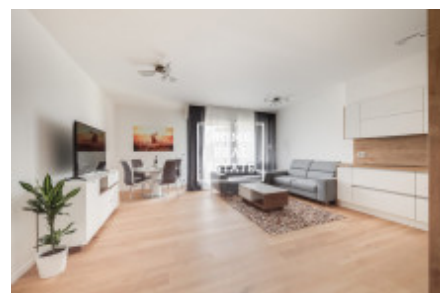

Аренда квартиры 3+kk, 85 m2 - MENCLOVA, PRAHA 8

«Home Real Estate» предлагает в аренду квартиру 3 + кк площадью 85м² с двумя палисадниками (26 и 27м²), расположенную в востребованном и популярном районе Праги 8 - Либен Полностью новая и полностью меблированная квартира расположена на 1 этаже. Этаж нового здания. Интерьер квартиры состоит из гостиной с выходом в солнечный и меблированный палисадник, с полностью оборудованной кухней (с керамической плитой, встроенной духовкой, холодильником, вытяжкой, посудомоечной машиной, чайником, кофеваркой и микроволновой печью) и обеденной зоной, в зоне отдыха есть удобный диван. , Телевизор и стол, а затем есть 2 непроходимых полностью оборудованных спальни. Ванная комната оборудована душем и ванной, раковиной, стиральной машиной и сушилкой, а также отдельным туалетом. Качественные полы укладываются везде - паркет и плитка. В квартире есть парковочное место в гараже и подвал. Во многих отношениях проект DOCK отвечает атрибуту исключительности. Он предлагает то, что вы не найдете в любом другом жилом проекте в Праге - месте, которое с одной стороны окружено спокойной рекой. Сочетание уникального вида на водоток и впечатляющего пражского горизонта с тихой жизнью, в то же время имея прямой доступ к центру города, делает это место оптимальным местом для активного, но в то же время тихого образа жизни. Отель Residence DOCK также предлагает множество подземных парковочных мест, навес для велосипедов и стиральную коробку, а также центральную стойку регистрации с круглосуточным обслуживанием. Проект DOCK - это не только роскошная жизнь с видом на уровень воды, но и возможность по-настоящему воспользоваться всеми преимуществами, которые предлагает жизнь у воды. В резиденции есть пирс, на котором можно швартовать лодки длиной до 12 метров. Это полноценная «пристань», оснащенная стандартными услугами: заправка, подключение воды и электричества, управление судном, включая мойку и обслуживание. Конечно, есть защита от наводнений от столетия воды, круглосуточной безопасности и беспроводного интернета по всему порту. Возможно с животными. Переезд немедленно. Туры также возможны по выходным. Общая стоимость: 39.000, - CZK + 8.000, - CZK коммунальные услуги Для получения дополнительной информации об этой собственности или организации тура, свяжитесь с нами или заполните форму ниже, мы будем рады помочь вам. Вас интересует льготное предложение недвижимости в аренду перед включением в порталы? Пожалуйста, заполните форму и наш менеджер вышлет вам полное актуальное предложение недвижимости с подробным описанием и фотографиями на основе ваших критериев. «Home Real Estate» имеет более 650 довольных клиентов с 2014 года.