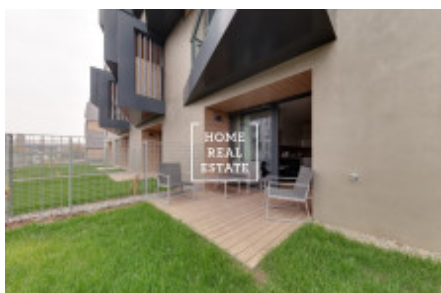

Аренда квартиры 3+kk, 85 m2 - MENCLOVA, PRAHA 8

«Home Real Estate» предлагает в аренду квартиру 3 + кк площадью 85м² с двумя палисадниками (26 и 27м²), расположенную в востребованном и популярном районе Праги 8 - Либен. Полностью новая и полностью меблированная квартира расположена на 1 этаже. Этаж нового здания. Интерьер квартиры состоит из гостиной с выходом в солнечный и меблированный палисадник, с полностью оборудованной кухней (с керамической плитой, встроенной духовкой, холодильником, вытяжкой, посудомоечной машиной, чайником, кофеваркой и микроволновой печью) и обеденной зоной, в зоне отдыха есть удобный диван, телевизор и стол, а затем есть 2 непроходимых полностью оборудованных спальни. Ванная комната оборудована душем и ванной, раковиной, стиральной машиной и сушилкой, а также отдельным туалетом. Качественные полы укладываются везде - паркет и плитка. В квартире есть парковочное место в гараже и подвал. Во многих отношениях проект DOCK отвечает атрибуту исключительности. Он предлагает то, что вы не найдете в любом другом жилом проекте в Праге - месте, которое с одной стороны окружено спокойной рекой. Сочетание уникального вида на водоток и впечатляющего пражского горизонта с тихой жизнью, в то же время имея прямой доступ к центру города, делает это место оптимальным местом для активного, но в то же время тихого образа жизни. Отель Residence DOCK также предлагает множество подземных парковочных мест, навес для велосипедов и стиральную коробку, а также центральную стойку регистрации с круглосуточным обслуживанием. Проект DOCK - это не только роскошная жизнь с видом на уровень воды, но и возможность по-настоящему воспользоваться всеми преимуществами, которые предлагает жизнь у воды. В резиденции есть пирс, на котором можно швартовать лодки длиной до 12 метров. Это полноценная «пристань», оснащенная стандартными услугами: заправка, подключение воды и электричества, управление судном, включая мойку и обслуживание. Конечно, есть защита от наводнений от столетия воды, круглосуточной безопасности и беспроводного интернета по всему порту. Возможно с животными. Переезд немедленно. Туры также возможны по выходным. Общая стоимость: 39.000, - CZK + 8.000, - CZK коммунальные услуги. Для получения дополнительной информации об этой собственности или организации тура, свяжитесь с нами или заполните форму ниже, мы будем рады помочь вам. Вас интересует льготное предложение недвижимости в аренду перед включением в порталы? Пожалуйста, заполните форму и наш менеджер вышлет вам полное актуальное предложение недвижимости с подробным описанием и фотографиями на основе ваших критериев. «Home Real Estate» имеет более 650 довольных клиентов с 2014 года.