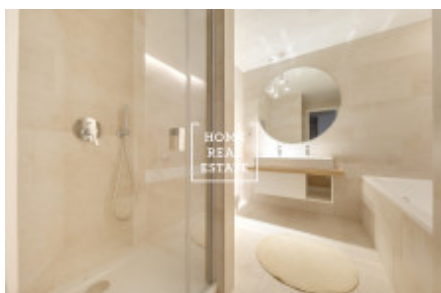

## Аренда квартиры 3+kk, 85 m2 - MENCLOVA, PRAHA 8

«Home Real Estate» предлагает в аренду квартиру 3 + кк площадью 85 м2 с балконом, расположенную в востребованном и популярном районе Праги 8 - Либен Полностью новая и полностью меблированная квартира расположена на 3 этаже нового здания. Интерьер квартиры состоит из гостиной с выходом в солнечный и меблированный палисадник, с полностью оборудованной кухней (с керамической плитой, встроенной духовкой, холодильником, вытяжкой, посудомоечной машиной, чайником, кофеваркой и микроволновой печью) и обеденной зоной, в зоне отдыха есть удобный диван. , Телевизор и стол, а затем есть 2 непроходимых полностью оборудованных спальни. Ванная комната оборудована душем и ванной, раковиной, стиральной машиной и сушилкой, а также отдельным туалетом. Качественные полы укладываются везде - паркет и плитка. В квартире есть парковочное место в гараже и подвал. Во многих отношениях проект DOCK отвечает атрибуту исключительности. Он предлагает то, что вы не найдете в любом другом жилом проекте в Праге - месте, которое с одной стороны окружено спокойной рекой. Сочетание уникального вида на водоток и впечатляющего пражского горизонта с тихой жизнью, в то же время имея прямой доступ к центру города, делает это место оптимальным местом для активного, но в то же время тихого образа жизни. Отель Residence DOCK также предлагает множество подземных парковочных мест, навес для велосипедов и стиральную коробку, а также центральную стойку регистрации с круглосуточным обслуживанием. Проект DOCK - это не только роскошная жизнь с видом на уровень воды, но и возможность по-настоящему воспользоваться всеми преимуществами, которые предлагает жизнь у воды. В резиденции есть пирс, на котором можно швартовать лодки длиной до 12 метров. Это полноценная «пристань», оснащенная стандартными услугами: заправка, подключение воды и электричества, управление судном, включая мойку и обслуживание. Конечно, есть защита от наводнений от столетия воды, круглосуточной безопасности и беспроводного интернета по всему порту. Возможно с животными. Переезд немедленно. Туры также возможны по выходным. Общая стоимость: 36 000 чешских крон + 8 000 чешских крон. Для получения дополнительной информации об этой собственности или организации тура, свяжитесь с нами или заполните форму ниже, мы будем рады помочь вам. Вас интересует льготное предложение недвижимости в аренду перед включением в порталы? Пожалуйста, заполните форму и наш менеджер вышлет вам полное актуальное предложение недвижимости с подробным описанием и фотографиями на основе ваших критериев. «Home Real Estate» имеет более 650 довольных клиентов с 2014 года.