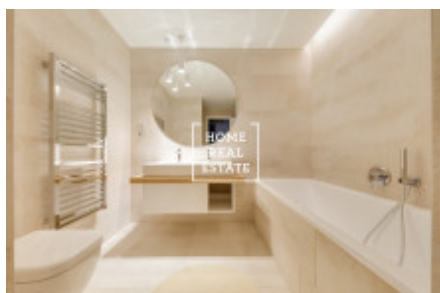

HOME
REAL
ESTATE

Аренда квартиры 3+kk, 85 m2 - MENCLOVA, PRAHA 8