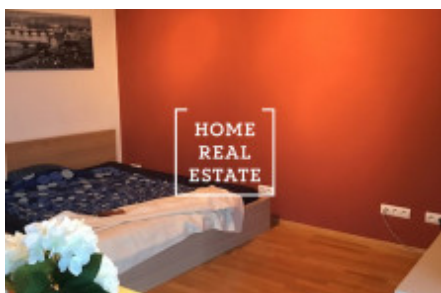

## Аренда квартиры 1+1, 35 m<sup>2</sup> - Václavské náměstí, Praha 1

Компания «Home Real Estate» предлагает в аренду 1 + 1 квартиру с балконом 35 м<sup>2</sup>, расположенную в востребованном и историческом районе Праги 1 - Новый Город. Уютная и полностью меблированная квартира расположена на 6 этаже отреставрированного здания. Интерьер квартиры состоит из гостиной, кухни, ванной комнаты с ванной, туалетом и стиральной машиной и прихожей. Из гостиной есть выход на просторную террасу с прекрасным видом на окрестности. !!! Квартира будет полностью меблирована новой современной мебелью !!! Дом в отличном состоянии, с новым лифтом. Квартира расположена в историческом центре Праги. В непосредственной близости от всех удобств: фирменные рестораны, множество кафе, два магазина Albert, кинотеатры, театры, музей. Есть также зеленые зоны для отдыха: Францисканский сад или восстановленные сады в Национальном музее. Входы в метро находятся всего в нескольких шагах, а трамвайные остановки находятся рядом. Смешанная парковочная зона. Если вы всегда хотите остановиться в центре мегаполиса, то эта квартира для вас. Готовы к немедленному заселению. Общая стоимость: 25 000 крон + 1000 крон, коммунальные услуги + электричество. Гараж можно арендовать за отдельную плату. Для получения дополнительной информации об этой собственности или организации тура, свяжитесь с нами или заполните форму ниже, мы будем рады помочь вам. Вас интересует льготное предложение недвижимости в аренду перед включением в порталы? Пожалуйста, заполните форму и наш менеджер вышлет вам полное актуальное предложение недвижимости с подробным описанием и фотографиями на основе ваших критериев. «Home Real Estate» имеет более 650 довольных клиентов с 2014 года.