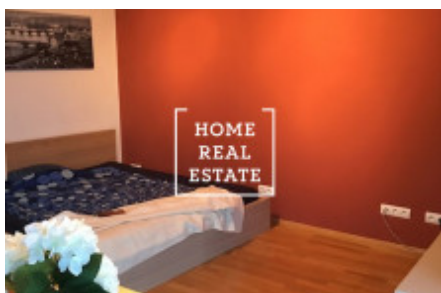

HOME
REAL
ESTATE

Аренда квартиры 1+1, 35 m² - Václavské náměstí, Praha 1

Компания «Home Real Estate» предлагает в аренду 1 + 1 квартиру с балконом 35 м2, расположенную в востребованном и историческом районе Праги 1 - Новый Город. Уютная и полностью меблированная квартира расположена на 6 этаже отреставрированного здания. Интерьер квартиры состоит из гостиной, кухни, ванной комнаты с ванной, туалетом и стиральной машиной и прихожей. Из гостиной есть выход на просторную террасу с прекрасным видом на окрестности. !!! Квартира будет полностью меблирована новой современной мебелью !!! Дом в отличном состоянии, с новым лифтом. Квартира расположена в историческом центре Праги. В непосредственной близости от всех удобств: фирменные рестораны, множество кафе, два магазина Albert, кинотеатры, театры, музей. Есть также зеленые зоны для отдыха: Францисканский сад или восстановленные сады в Национальном музее. Входы в метро находятся всего в нескольких шагах, а трамвайные остановки находятся рядом. Смешанная парковочная зона. Если вы всегда хотите остановиться в центре мегаполиса, то эта квартира для вас. Готовы к немедленному заселению. Общая стоимость: 25 000 крон + 1000 крон, коммунальные услуги + электричество. Гараж можно арендовать за отдельную плату. Для получения дополнительной информации об этой собственности или организации тура, свяжитесь с нами или заполните форму ниже, мы будем рады помочь вам. Вас интересует льготное предложение недвижимости в аренду перед включением в порталы? Пожалуйста, заполните форму и наш менеджер вышлет вам полное актуальное предложение недвижимости с подробным описанием и фотографиями на основе ваших критериев. «Home Real Estate» имеет более 650 довольных клиентов с 2014 года.