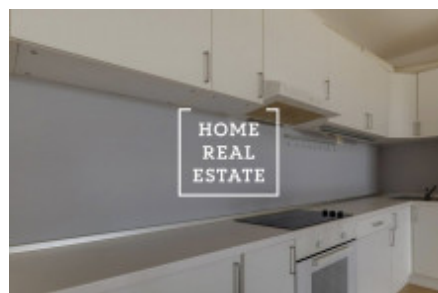

HOME
REAL
ESTATE

Аренда квартиры 1+1, 35 m² - Václavské náměstí, Praha 1

Компания «Home Real Estate» предлагает в аренду 1 + 1 квартиру с балконом 35 м2, расположенную в востребованном и историческом районе Праги 1 - Новый Город. Уютная и полностью меблированная квартира расположена на 6 этаже отреставрированного здания. Интерьер квартиры состоит из гостиной, кухни, ванной комнаты с ванной, туалетом и стиральной машиной и прихожей. Из гостиной есть выход на просторную террасу с прекрасным видом на окрестности. !!! Квартира будет полностью меблирована новой современной мебелью !!! Дом в отличном состоянии, с новым лифтом. Квартира расположена в историческом центре Праги. В непосредственной близости от всех удобств: фирменные рестораны, множество кафе, два магазина Albert, кинотеатры, театры, музей. Есть также зеленые зоны для отдыха: Францисканский сад или восстановленные сады в Национальном музее. Входы в метро находятся всего в нескольких шагах, а трамвайные остановки находятся рядом. Смешанная парковочная зона. Если вы всегда хотите остановиться в центре мегаполиса, то эта квартира для вас. Готовы к немедленному заселению. Общая стоимость: 25 000 крон + 1000 крон, коммунальные услуги + электричество. Гараж можно арендовать за отдельную плату. Для получения дополнительной информации об этой собственности или организации тура, свяжитесь с нами или заполните форму ниже, мы будем рады помочь вам. Вас интересует льготное предложение недвижимости в аренду перед включением в порталы? Пожалуйста, заполните форму и наш менеджер вышлет вам полное актуальное предложение недвижимости с подробным описанием и фотографиями на основе ваших критериев. «Home Real Estate» имеет более 650 довольных клиентов с 2014 года.