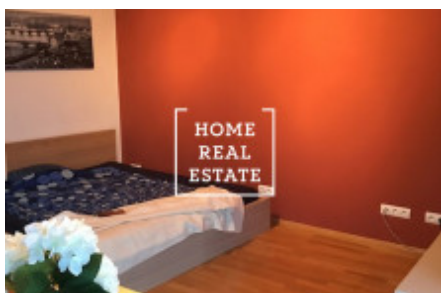

## Аренда квартиры 1+1, 35 m<sup>2</sup> - Václavské náměstí, Praha 1

Компания «Home Real Estate» предлагает в аренду 1 + 1 квартиру с балконом 35 м2, расположенную в востребованном и историческом районе Праги 1 - Новый Город. Уютная и полностью меблированная квартира расположена на 6 этаже отреставрированного здания. Интерьер квартиры состоит из гостиной, кухни, ванной комнаты с ванной, туалетом и стиральной машиной и прихожей. Из гостиной есть выход на просторную террасу с прекрасным видом на окрестности. !!! Квартира будет полностью меблирована новой современной мебелью !!! Дом в отличном состоянии, с новым лифтом. Квартира расположена в историческом центре Праги. В непосредственной близости от всех удобств: фирменные рестораны, множество кафе, два магазина Albert, кинотеатры, театры, музей. Есть также зеленые зоны для отдыха: Францисканский сад или восстановленные сады в Национальном музее. Входы в метро находятся всего в нескольких шагах, а трамвайные остановки находятся рядом. Смешанная парковочная зона. Если вы всегда хотите остановиться в центре мегаполиса, то эта квартира для вас. Готовы к немедленному заселению. Общая стоимость: 25 000 крон + 1000 крон, коммунальные услуги + электричество. Гараж можно арендовать за отдельную плату. Для получения дополнительной информации об этой собственности или организации тура, свяжитесь с нами или заполните форму ниже, мы будем рады помочь вам. Вас интересует льготное предложение недвижимости в аренду перед включением в порталы? Пожалуйста, заполните форму и наш менеджер вышлет вам полное актуальное предложение недвижимости с подробным описанием и фотографиями на основе ваших критериев. «Home Real Estate» имеет более 650 довольных клиентов с 2014 года.