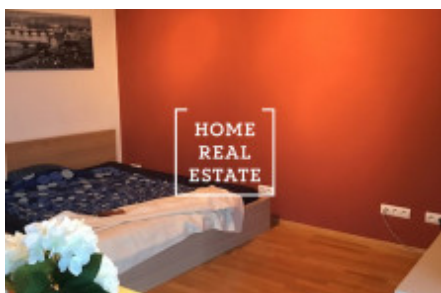

## Аренда квартиры 1+1, 35 m2 - Václavské náměstí, Praha 1

ID	<a href="#">30214</a>
Предложение	Аренда
Группа	1+1
Меблированная	Меблированная
Локация	Václavské náměstí 60, Nové Město, Česko
Форма собственности	Частная
Общая площадь	35 m <sup>2</sup>
Парковка	Да
Город	<a href="#">Прага</a>
Район	<a href="#">Praha 1</a>
Городская часть	<a href="#">Nové Město</a>