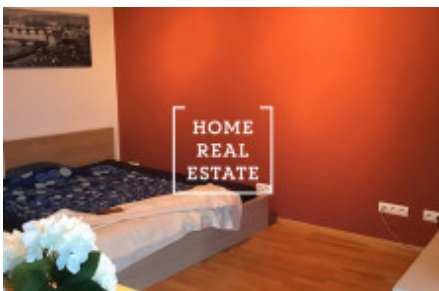

## Аренда квартиры 1+1, 35 m2 - Václavské náměstí, Praha 1

Компания «Home Real Estate» предлагает в аренду 1 + 1 квартиру с балконом 35 м<sup>2</sup>, расположенную в востребованном и историческом районе Праги 1 - Новый Город. Уютная и полностью меблированная квартира расположена на 6 этаже отреставрированного здания. Интерьер квартиры состоит из гостиной, кухни, ванной комнаты с ванной, туалетом и стиральной машиной и прихожей. Из гостиной есть выход на просторную террасу с прекрасным видом на окрестности. !!! Квартира будет полностью меблирована новой современной мебелью !!! Дом в отличном состоянии, с новым лифтом. Квартира расположена в историческом центре Праги. В непосредственной близости от всех удобств: фирменные рестораны, множество кафе, два магазина Albert, кинотеатры, театры, музей. Есть также зеленые зоны для отдыха: Францисканский сад или восстановленные сады в Национальном музее. Входы в метро находятся всего в нескольких шагах, а трамвайные остановки находятся рядом. Смешанная парковочная зона. Если вы всегда хотите остановиться в центре мегаполиса, то эта квартира для вас. Готовы к немедленному заселению. Общая стоимость: 25 000 крон + 1000 крон, коммунальные услуги + электричество. Гараж можно арендовать за отдельную плату. Для получения дополнительной информации об этой собственности или организации тура, свяжитесь с нами или заполните форму ниже, мы будем рады помочь вам. Вас интересует льготное предложение недвижимости в аренду перед включением в порталы? Пожалуйста, заполните форму и наш менеджер вышлет вам полное актуальное предложение недвижимости с подробным описанием и фотографиями на основе ваших критериев. «Home Real Estate» имеет более 650 довольных клиентов с 2014 года.