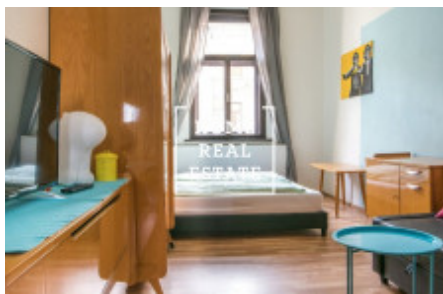

## Аренда квартиры 1+1, 40 m2 - Jagellonská, Praha 1

«Home Real Estate» предлагает в аренду 1 + 1 квартиру размером 40 м<sup>2</sup>, расположенную в востребованном и историческом районе Праги - Винограды. Полностью оборудованная квартира в элегантном пражском районе Прага 2 - Винограды. Очень уютное жилье в нескольких минутах от исторического центра. Стильная и полностью меблированная квартира расположена на 4 этаже отреставрированного здания. В квартире есть отдельная комната с кухней и столовая с обеденным столом и стульями. В оснащение также входит: ванная комната с душем со скрытым краном с возможностью переключения душа на дождь, полотенца, полностью оборудованная кухня (вся посуда, столовые приборы, стаканы, кружки, кастрюли, сковородки и т. Д.), Холодильник с морозильной камерой, чайник, тостер, кофеварка, двухкомфорная плита, утюг, гладильная доска, стиральная машина, шкаф для одежды, пуховое одеяло, постельное белье, 4х пуховое одеяло, 4х подушка, плоский телевизор, Интернет UPS, WIFI и UPS программы включены. В квартире есть собственная система отопления и горячего водоснабжения для газового котла. Доступно немедленно. Срок аренды возможен от 4 месяцев до 1 года, при условии, что срок аренды может быть продлен через год - все зависит от соглашения. Он подходит для двух человек, но в нем могут с комфортом разместиться до 4 человек (в нем есть большая двуспальная кровать размером 180x200 см и диван-кровать в гостиной для еще 2 человек). Общая стоимость: 17500 крон + 2500 крон сборы. Домашние животные не допускаются. Курение запрещено в квартире. Он находится всего в 3 минутах ходьбы от станции Jiřího z Poděbrad и окружен множеством хороших ресторанов, кафе и баров.