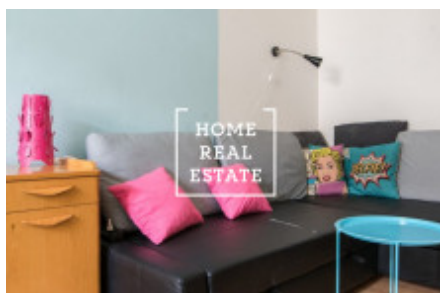

HOME
REAL
ESTATE

Аренда квартиры 1+1, 40 m² - Jagellonská, Praha 1

ID
Предложение
Группа
Меблированная
Локация
Форма собственности
Общая площадь
Город
Район
Городская часть

[30213](#)
Аренда
1+1
Меблированная
Jagellonská 19/2427 Vinohrady
Praha
Частная
40 m²
[Прага](#)
[Praha 1](#)
[Vinohrady](#)