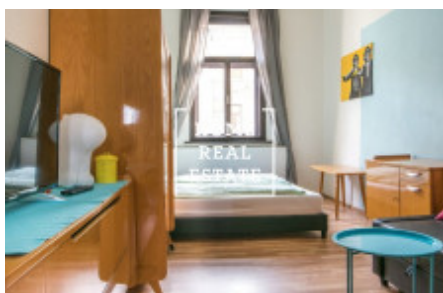

HOME
REAL
ESTATE

Аренда квартиры 1+1, 40 m² - Jagellonská, Praha 1

ID
Предложение
Группа
Меблированная
Локация
Форма собственности
Общая площадь
Город
Район
Городская часть

[30213](#)
Аренда
1+1
Меблированная
Jagellonská 19/2427 Vinohrady
Praha
Частная
40 m²
[Прага](#)
[Praha 1](#)
[Vinohrady](#)