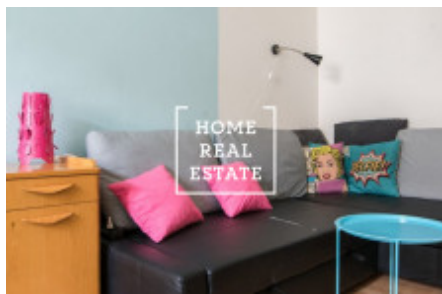

## Аренда квартиры 1+1, 40 m2 - Jagellonská, Praha 1

«Home Real Estate» предлагает в аренду 1 + 1 квартиру размером 40 м<sup>2</sup>, расположенную в востребованном и историческом районе Праги - Винограды. Полностью оборудованная квартира в элегантном пражском районе Прага 2 - Винограды. Очень уютное жилье в нескольких минутах от исторического центра. Стильная и полностью меблированная квартира расположена на 4 этаже отреставрированного здания. В квартире есть отдельная комната с кухней и столовая с обеденным столом и стульями. В оснащение также входит: ванная комната с душем со скрытым краном с возможностью переключения душа на дождь, полотенца, полностью оборудованная кухня (вся посуда, столовые приборы, стаканы, кружки, кастрюли, сковородки и т. Д.), Холодильник с морозильной камерой, чайник, тостер, кофеварка, двухкомфорная плита, утюг, гладильная доска, стиральная машина, шкаф для одежды, пуховое одеяло, постельное белье, 4х пуховое одеяло, 4х подушка, плоский телевизор, Интернет UPS, WIFI и UPS программы включены. В квартире есть собственная система отопления и горячего водоснабжения для газового котла. Доступно немедленно. Срок аренды возможен от 4 месяцев до 1 года, при условии, что срок аренды может быть продлен через год - все зависит от соглашения. Он подходит для двух человек, но в нем могут с комфортом разместиться до 4 человек (в нем есть большая двуспальная кровать размером 180x200 см и диван-кровать в гостиной для еще 2 человек). Общая стоимость: 17500 крон + 2500 крон сборы. Домашние животные не допускаются. Курение запрещено в квартире. Он находится всего в 3 минутах ходьбы от станции Jiřího z Poděbrad и окружен множеством хороших ресторанов, кафе и баров.