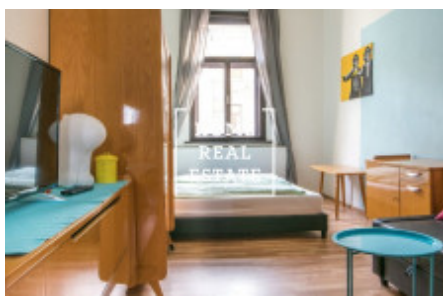

HOME
REAL
ESTATE

Аренда квартиры 1+1, 40 m2 - Jagellonská, Praha 1

«Home Real Estate» предлагает в аренду 1 + 1 квартиру размером 40 м², расположенную в востребованном и историческом районе Праги - Винограды. Полностью оборудованная квартира в элегантном пражском районе Прага 2 - Винограды. Очень уютное жилье в нескольких минутах от исторического центра. Стильная и полностью меблированная квартира расположена на 4 этаже отреставрированного здания. В квартире есть отдельная комната с кухней и столовая с обеденным столом и стульями. В оснащение также входит: ванная комната с душем со скрытым краном с возможностью переключения душа на дождь, полотенца, полностью оборудованная кухня (вся посуда, столовые приборы, стаканы, кружки, кастрюли, сковородки и т. Д.), Холодильник с морозильной камерой, чайник, тостер, кофеварка, двухкомфорная плита, утюг, гладильная доска, стиральная машина, шкаф для одежды, пуховое одеяло, постельное белье, 4х пуховое одеяло, 4х подушка, плоский телевизор, Интернет UPS, WIFI и UPS программы включены. В квартире есть собственная система отопления и горячего водоснабжения для газового котла. Доступно немедленно. Срок аренды возможен от 4 месяцев до 1 года, при условии, что срок аренды может быть продлен через год - все зависит от соглашения. Он подходит для двух человек, но в нем могут с комфортом разместиться до 4 человек (в нем есть большая двуспальная кровать размером 180x200 см и диван-кровать в гостиной для еще 2 человек). Общая стоимость: 17500 крон + 2500 крон сборы. Домашние животные не допускаются. Курение запрещено в квартире. Он находится всего в 3 минутах ходьбы от станции Jiřího z Poděbrad и окружен множеством хороших ресторанов, кафе и баров.