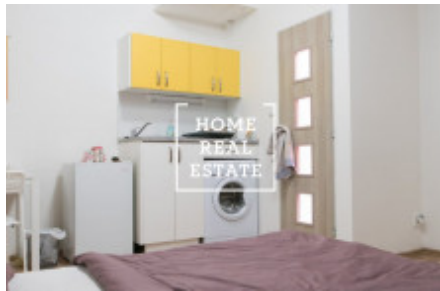

## Аренда квартиры 1+kk, 30 m2 - Na Švihance, Praha 1

Компания «Home Real Estate» предлагает в аренду 1 + кк квартиру размером 30 м2, расположенную в популярном месте на Праге 2 - Винограды. Полностью меблированная квартира расположена на 1 этаже отреставрированного здания. Интерьер квартиры - уютная комната с двуспальной кроватью, небольшим столом и шкафом. Кухня оборудована техникой: плита, микроволновая печь, холодильник. Через холл вы можете добраться до ванной комнаты с душем, раковиной и стиральной машиной. Отдельный туалет. В непосредственной близости находятся все общественные удобства: магазины, рестораны, гостиницы, банки, почта, большой супермаркет "Альберт". Примерно в 5 минутах ходьбы вы попадете к основным достопримечательностям Жижкова - «Жижковская башня», а так же к различным паркам: «Махлеровы сады», «Райский сад». ВСЕ на расстоянии 10 минут. Транспортная доступность: остановка трамвая и станция метро Jiřího z Poděbrad в нескольких минутах ходьбы от дома. Для немедленного въезда Цена: 13 500 крон + 2500 крон коммунальные услуги + электричество Хотите переехать в Жижков? Наш портфель включает в себя непубличные предложения, которые вы не найдете в Интернете. Для получения дополнительной информации, пожалуйста, заполните форму ниже, и наш менеджер создаст список текущих квартир для вас на основе ваших критериев.

ID	<a href="#">30208</a>	Предложение	Аренда
Группа	1+kk	Меблированная	Меблированная
Локация	Na Švihance 8/1549 Vinohrady Praha	Форма собственности	Частная
Общая площадь	30 m <sup>2</sup>	Город	<a href="#">Прага</a>
Район	<a href="#">Praha 1</a>	Городская часть	<a href="#">Vinohrady</a>
Статус	Реализовано		