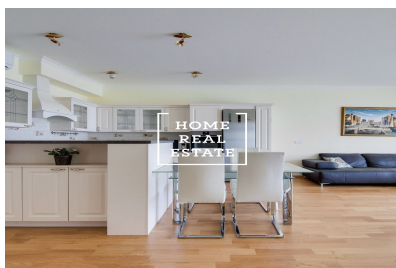

HOME
REAL
ESTATE

Аренда квартиры 4+kk, 144 m2 - Holečkova, Praha 5

**HOME
REAL
ESTATE**

Компания «Home Real Estate» эксклюзивно предлагает в аренду роскошные апартаменты площадью 4 + кк размером 144 м2, расположенные в дизайн-проекте Sacre Coeur в тихом и спокойном месте Праги 5 - Смихов. Это место очень популярно. В непосредственной близости вы найдете отличные гражданские удобства и возможность спокойного отдыха. ОТЕЛЬ располагается в районе Новый Смихов города Новый Смихов, недалеко находятся Торговый центр Новый Смихов и Деревенские кинотеатры. Богатый выбор качественных ресторанов и кафе. В нескольких минутах ходьбы находятся зеленые зоны Мражовки, парк Сакре-Кер и сады Петршин. Просторная и просторная квартира расположена на 3 этаже жилого проекта. Центр квартиры состоит из большой комнаты с кухней и обеденным столом. В квартире 3 спальни с большими шкафами и двуспальными кроватями. Ванная комната с ванной и туалетом с раковиной. Техническое помещение со стиральной машиной. Комплекс резиденции основан на комфорте и безопасности, территория охраняется ресепшн и системой камер. С гаражом и балконом. Комплектация квартиры: удобная мебель, встроенная техника, мини-кухня, ванна, стиральная машина. Отличная транспортная доступность - автобусная остановка в шаговой доступности, станция метро Andel (всего 7 минут до центра города). Доступно немедленно Общая стоимость: 48 000 CZK + коммунальные платежи Депозит в размере ежемесячной арендной платы Запрашивающий клиент соглашается уплатить комиссию за 1 месяц аренды плюс НДС. Для получения дополнительной информации и возможности тура, свяжитесь с брокером или заполните форму ниже.

ID	30207
Предложение	Аренда
Группа	4+kk
Меблированная	Меблированная
Локация	Holečkova 3331, 150 00 Praha 5-Smíchov, Česko
Форма собственности	Частная
Общая площадь	144 m ²
Парковка	Да
Город	Прага
Район	Praha 5
Городская часть	Košíře