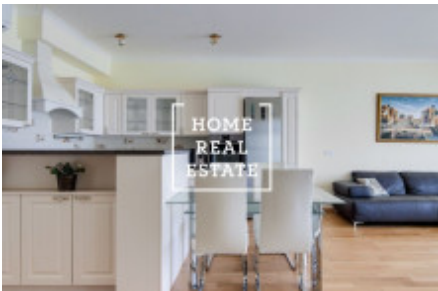

HOME
REAL
ESTATE

Аренда квартиры 4+kk, 144 m² - Holečkova, Praha 5

Компания «Home Real Estate» эксклюзивно предлагает в аренду роскошные апартаменты площадью 4 + кк размером 144 м², расположенные в дизайн-проекте Sacre Coeur в тихом и спокойном месте Праги 5 - Смихов. Это место очень популярно. В непосредственной близости вы найдете отличные гражданские удобства и возможность спокойного отдыха. Отель располагается в районе Новый Смихов города Новый Смихов, недалеко находятся Торговый центр Новый Смихов и Деревенские кинотеатры. Богатый выбор качественных ресторанов и кафе. В нескольких минутах ходьбы находятся зеленые зоны Мражовки, парк Сакре-Кер и сады Петршин. Просторная и просторная квартира расположена на 3 этаже жилого проекта. Центр квартиры состоит из большой комнаты с кухней и обеденным столом. В квартире 3 спальни с большими шкафами и двуспальными кроватями. Ванная комната с ванной и туалетом с раковиной. Техническое помещение со стиральной машиной. Комплекс резиденции основан на комфорте и безопасности, территория охраняется ресепшн и системой камер. С гаражом и балконом. Комплектация квартиры: удобная мебель, встроенная техника, мини-кухня, ванна, стиральная машина. Отличная транспортная доступность - автобусная остановка в шаговой доступности, станция метро Andel (всего 7 минут до центра города). Доступно немедленно Общая стоимость: 48 000 CZK + коммунальные платежи Депозит в размере ежемесячной арендной платы Запрашивающий клиент соглашается уплатить комиссию за 1 месяц аренды плюс НДС. Для получения дополнительной информации и возможности тура, свяжитесь с брокером или заполните форму ниже.

ID	30207	Предложение	Аренда
Группа	4+kk	Меблированная	Меблированная
Локация	Holečkova 3331, 150 00 Praha 5-Smíchov, Česko	Форма собственности	Частная
Общая площадь	144 m ²	Парковка	Да
Город	Прага	Район	Praha 5
Городская часть	Košíře	Статус	Реализовано