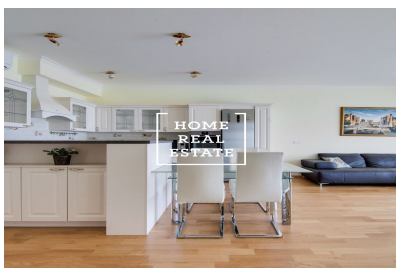

HOME
REAL
ESTATE

Аренда квартиры 4+kk, 144 m2 - Holečkova, Praha 5

**HOME
REAL
ESTATE**

Компания «Home Real Estate» эксклюзивно предлагает в аренду роскошные апартаменты площадью 4 + кк размером 144 м2, расположенные в дизайн-проекте Sacre Coeur в тихом и спокойном месте Праги 5 - Смихов. Это место очень популярно. В непосредственной близости вы найдете отличные гражданские удобства и возможность спокойного отдыха. ОТЕЛЬ располагается в районе Новый Смихов города Новый Смихов, недалеко находятся Торговый центр Новый Смихов и Деревенские кинотеатры. Богатый выбор качественных ресторанов и кафе. В нескольких минутах ходьбы находятся зеленые зоны Мражовки, парк Сакре-Кер и сады Петршин. Просторная и просторная квартира расположена на 3 этаже жилого проекта. Центр квартиры состоит из большой комнаты с кухней и обеденным столом. В квартире 3 спальни с большими шкафами и двуспальными кроватями. Ванная комната с ванной и туалетом с раковиной. Техническое помещение со стиральной машиной. Комплекс резиденции основан на комфорте и безопасности, территория охраняется ресепшн и системой камер. С гаражом и балконом. Комплектация квартиры: удобная мебель, встроенная техника, мини-кухня, ванна, стиральная машина. Отличная транспортная доступность - автобусная остановка в шаговой доступности, станция метро Andel (всего 7 минут до центра города). Доступно немедленно Общая стоимость: 48 000 CZK + коммунальные платежи Депозит в размере ежемесячной арендной платы Запрашивающий клиент соглашается уплатить комиссию за 1 месяц аренды плюс НДС. Для получения дополнительной информации и возможности тура, свяжитесь с брокером или заполните форму ниже.

ID	30207
Предложение	Аренда
Группа	4+kk
Меблированная	Меблированная
Локация	Holečkova 3331, 150 00 Praha 5-Smíchov, Česko
Форма собственности	Частная
Общая площадь	144 m ²
Парковка	Да
Город	Прага
Район	Praha 5
Городская часть	Košíře