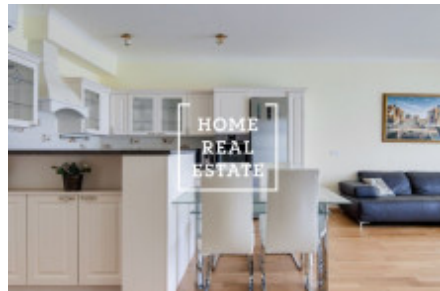

HOME
REAL
ESTATE

Аренда квартиры 4+kk, 144 m² - Holečkova, Praha 5

Компания «Home Real Estate» эксклюзивно предлагает в аренду роскошные апартаменты площадью 4 + кк размером 144 м², расположенные в дизайн-проекте Sacre Coeur в тихом и спокойном месте Праги 5 - Смихов. Это место очень популярно. В непосредственной близости вы найдете отличные гражданские удобства и возможность спокойного отдыха. Отель располагается в районе Новый Смихов города Новый Смихов, недалеко находятся Торговый центр Новый Смихов и Деревенские кинотеатры. Богатый выбор качественных ресторанов и кафе. В нескольких минутах ходьбы находятся зеленые зоны Мражовки, парк Сакре-Кер и сады Петршин. Просторная и просторная квартира расположена на 3 этаже жилого проекта. Центр квартиры состоит из большой комнаты с кухней и обеденным столом. В квартире 3 спальни с большими шкафами и двуспальными кроватями. Ванная комната с ванной и туалетом с раковиной. Техническое помещение со стиральной машиной. Комплекс резиденции основан на комфорте и безопасности, территория охраняется ресепшн и системой камер. С гаражом и балконом. Комплектация квартиры: удобная мебель, встроенная техника, мини-кухня, ванна, стиральная машина. Отличная транспортная доступность - автобусная остановка в шаговой доступности, станция метро Andel (всего 7 минут до центра города). Доступно немедленно Общая стоимость: 48 000 CZK + коммунальные платежи Депозит в размере ежемесячной арендной платы Запрашивающий клиент соглашается уплатить комиссию за 1 месяц аренды плюс НДС. Для получения дополнительной информации и возможности тура, свяжитесь с брокером или заполните форму ниже.

ID	30207	Предложение	Аренда
Группа	4+kk	Меблированная	Меблированная
Локация	Holečkova 3331, 150 00 Praha 5-Smíchov, Česko	Форма собственности	Частная
Общая площадь	144 m ²	Парковка	Да
Город	Прага	Район	Praha 5
Городская часть	Košíře	Статус	Реализовано