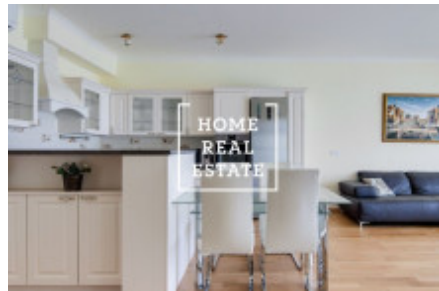

HOME
REAL
ESTATE

Аренда квартиры 4+kk, 144 m² - Holečkova, Praha 5

Компания «Home Real Estate» эксклюзивно предлагает в аренду роскошные апартаменты площадью 4 + кк размером 144 м², расположенные в дизайн-проекте Sacre Coeur в тихом и спокойном месте Праги 5 - Смихов. Это место очень популярно. В непосредственной близости вы найдете отличные гражданские удобства и возможность спокойного отдыха. Отель располагается в районе Новый Смихов города Новый Смихов, недалеко находятся Торговый центр Новый Смихов и Деревенские кинотеатры. Богатый выбор качественных ресторанов и кафе. В нескольких минутах ходьбы находятся зеленые зоны Мражовки, парк Сакре-Кер и сады Петршин. Просторная и просторная квартира расположена на 3 этаже жилого проекта. Центр квартиры состоит из большой комнаты с кухней и обеденным столом. В квартире 3 спальни с большими шкафами и двуспальными кроватями. Ванная комната с ванной и туалетом с раковиной. Техническое помещение со стиральной машиной. Комплекс резиденции основан на комфорте и безопасности, территория охраняется ресепшн и системой камер. С гаражом и балконом. Комплектация квартиры: удобная мебель, встроенная техника, мини-кухня, ванна, стиральная машина. Отличная транспортная доступность - автобусная остановка в шаговой доступности, станция метро Andel (всего 7 минут до центра города). Доступно немедленно Общая стоимость: 48 000 CZK + коммунальные платежи Депозит в размере ежемесячной арендной платы Запрашивающий клиент соглашается уплатить комиссию за 1 месяц аренды плюс НДС. Для получения дополнительной информации и возможности тура, свяжитесь с брокером или заполните форму ниже.

ID	30207	Предложение	Аренда
Группа	4+kk	Меблированная	Меблированная
Локация	Holečkova 3331, 150 00 Praha 5-Smíchov, Česko	Форма собственности	Частная
Общая площадь	144 m ²	Парковка	Да
Город	Прага	Район	Praha 5
Городская часть	Košíře	Статус	Реализовано