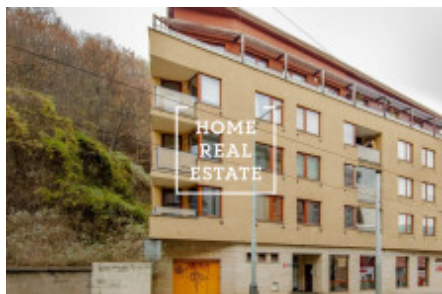

HOME
REAL
ESTATE

Аренда квартиры 3+kk, 89 m2 - Radlická, Praha 5

«Home Real Estate» предлагает в аренду квартиру 3 + кк с балконом и террасой 89 м² (из которых 69 м² жилой площади + 16 м² терраса и 4 м² балкон), расположенную в популярном населенном пункте Прага 5 - Смихов. Стильная и полностью меблированная квартира расположена на 3 этаже нового здания. Интерьер состоит из солнечной гостиной с обеденной зоной и полностью оборудованной мини-кухней, двух спален, ванной комнаты с ванной, стиральной машиной и туалетом и прихожей. Одна из спален имеет выход на балкон с видом на улицу. Из гостиной есть выход на большую террасу с креслами и видом на зелень. Ванная комната оборудована ванной, раковиной и туалетом. Деревянные полы, плитка, звуконепроницаемые окна, стиральная машина, посудомоечная машина, духовка, микроволновая печь, встроенные шкафы. Расположение с отличными гражданскими удобствами (рестораны, кафе, магазины, школа, детский сад, почта, банки и т. Д.), Рядом с трамвайной остановкой и всего в 3 минутах езды от станции метро Andel. Возможен с животными Для немедленного въезда Общая стоимость: 30 000 крон, - + 5 000 крон, - коммунальные услуги + электричество и газ Для получения дополнительной информации об этой собственности или организации тура, свяжитесь с нами или заполните форму ниже, мы будем рады помочь вам. Вас интересует льготное предложение недвижимости в аренду перед включением в порталы? Пожалуйста, заполните форму и наш менеджер вышлет вам полное актуальное предложение недвижимости с подробным описанием и фотографиями на основе ваших критериев. «Home Real Estate» имеет более 650 довольных клиентов с 2014 года.

ID	30202	Предложение	Аренда
Группа	3+kk	Меблированная	Меблированная
Локация	Radlická 88a/3207 Smíchov Praha	Форма собственности	Частная
Общая площадь	89 m ²	Город	Прага
Район	Praha 5	Городская часть	Jinonice
Статус	Реализовано		