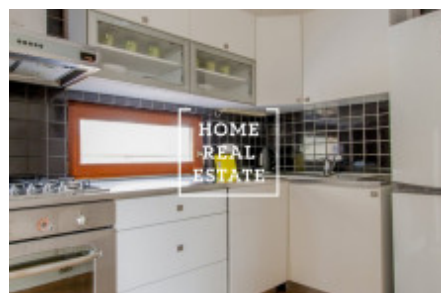

HOME
REAL
ESTATE

Аренда квартиры 3+kk, 89 m2 - Radlická, Praha 5

«Home Real Estate» предлагает в аренду квартиру 3 + кк с балконом и террасой 89 м² (из которых 69 м² жилой площади + 16 м² терраса и 4 м² балкон), расположенную в популярном населенном пункте Прага 5 - Смихов. Стильная и полностью меблированная квартира расположена на 3 этаже нового здания. Интерьер состоит из солнечной гостиной с обеденной зоной и полностью оборудованной мини-кухней, двух спален, ванной комнаты с ванной, стиральной машиной и туалетом и прихожей. Одна из спален имеет выход на балкон с видом на улицу. Из гостиной есть выход на большую террасу с креслами и видом на зелень. Ванная комната оборудована ванной, раковиной и туалетом. Деревянные полы, плитка, звуконепроницаемые окна, стиральная машина, посудомоечная машина, духовка, микроволновая печь, встроенные шкафы. Расположение с отличными гражданскими удобствами (рестораны, кафе, магазины, школа, детский сад, почта, банки и т. Д.), Рядом с трамвайной остановкой и всего в 3 минутах езды от станции метро Andel. Возможен с животными Для немедленного въезда Общая стоимость: 30 000 крон, - + 5 000 крон, - коммунальные услуги + электричество и газ Для получения дополнительной информации об этой собственности или организации тура, свяжитесь с нами или заполните форму ниже, мы будем рады помочь вам. Вас интересует льготное предложение недвижимости в аренду перед включением в порталы? Пожалуйста, заполните форму и наш менеджер вышлет вам полное актуальное предложение недвижимости с подробным описанием и фотографиями на основе ваших критериев. «Home Real Estate» имеет более 650 довольных клиентов с 2014 года.

ID	30202	Предложение	Аренда
Группа	3+kk	Меблированная	Меблированная
Локация	Radlická 88a/3207 Smíchov Praha	Форма собственности	Частная
Общая площадь	89 m ²	Город	Прага
Район	Praha 5	Городская часть	Jinonice
Статус	Реализовано		