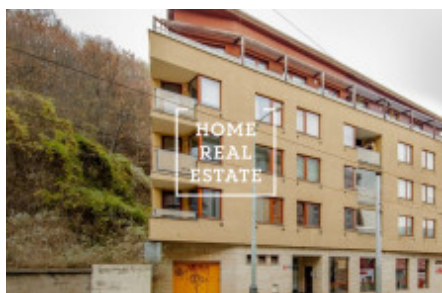

HOME
REAL
ESTATE

Аренда квартиры 3+kk, 89 m2 - Radlická, Praha 5

«Home Real Estate» предлагает в аренду квартиру 3 + кк с балконом и террасой 89 м² (из которых 69 м² жилой площади + 16 м² терраса и 4 м² балкон), расположенную в популярном населенном пункте Прага 5 - Смихов. Стильная и полностью меблированная квартира расположена на 3 этаже нового здания. Интерьер состоит из солнечной гостиной с обеденной зоной и полностью оборудованной мини-кухней, двух спален, ванной комнаты с ванной, стиральной машиной и туалетом и прихожей. Одна из спален имеет выход на балкон с видом на улицу. Из гостиной есть выход на большую террасу с креслами и видом на зелень. Ванная комната оборудована ванной, раковиной и туалетом. Деревянные полы, плитка, звуконепроницаемые окна, стиральная машина, посудомоечная машина, духовка, микроволновая печь, встроенные шкафы. Расположение с отличными гражданскими удобствами (рестораны, кафе, магазины, школа, детский сад, почта, банки и т. Д.), Рядом с трамвайной остановкой и всего в 3 минутах езды от станции метро Andel. Возможен с животными Для немедленного въезда Общая стоимость: 30 000 крон, - + 5 000 крон, - коммунальные услуги + электричество и газ Для получения дополнительной информации об этой собственности или организации тура, свяжитесь с нами или заполните форму ниже, мы будем рады помочь вам. Вас интересует льготное предложение недвижимости в аренду перед включением в порталы? Пожалуйста, заполните форму и наш менеджер вышлет вам полное актуальное предложение недвижимости с подробным описанием и фотографиями на основе ваших критериев. «Home Real Estate» имеет более 650 довольных клиентов с 2014 года.

ID	30202	Предложение	Аренда
Группа	3+kk	Меблированная	Меблированная
Локация	Radlická 88a/3207 Smíchov Praha	Форма собственности	Частная
Общая площадь	89 m ²	Город	Прага
Район	Praha 5	Городская часть	Jinonice
Статус	Реализовано		