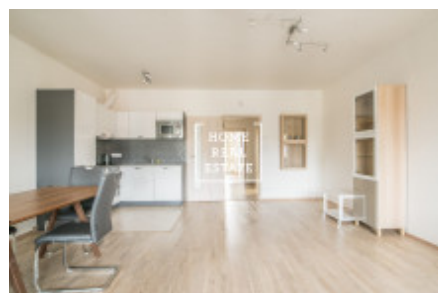

## Аренда квартиры 3+kk, 108 m<sup>2</sup> - Olšanská, Praha 3

ID  
Предложение  
Группа  
Меблированная  
Локация  
Форма собственности  
Общая площадь  
Город  
Район  
Городская часть

[30201](#)  
Аренда  
3+kk  
Меблированная  
Olšanská 4h/2898 Žižkov Praha  
Частная  
108 m<sup>2</sup>  
[Прага](#)  
[Praha 3](#)  
[Žižkov](#)