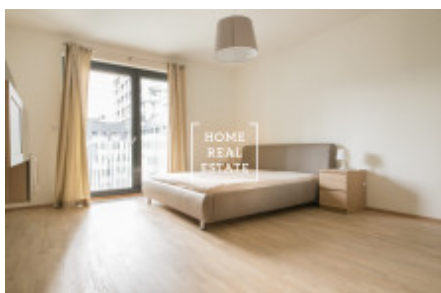

## Аренда квартиры 3+kk, 108 m<sup>2</sup> - Olšanská, Praha 3

ID  
Предложение  
Группа  
Меблированная  
Локация  
Форма собственности  
Общая площадь  
Город  
Район  
Городская часть

[30201](#)  
Аренда  
3+kk  
Меблированная  
Olšanská 4h/2898 Žižkov Praha  
Частная  
108 m<sup>2</sup>  
[Прага](#)  
[Praha 3](#)  
[Žižkov](#)