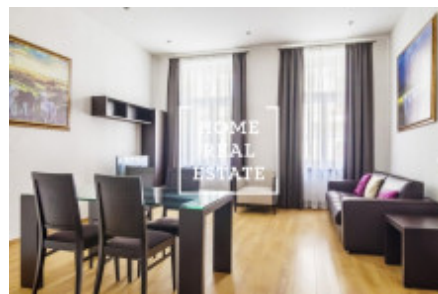

## Аренда квартиры 2+kk, 61 m2 - Jirečkova, Praha 7

Компания «Home Real Estate» предлагает в аренду жилой блок 2 + кк размером 61 м2, расположенный в востребованном населенном пункте Прага 7 - Голешовице. Полностью меблированная квартира находится в 2. над цокольным этажом здания после реконструкции. Центр жилой зоны состоит из солнечной комнаты с мини-кухней, столовой, диваном-кроватью и телевизором. Кухня оборудована кухонным гарнитуром с необходимыми электроприборами (холодильник, плита, духовка, вытяжка и посудомоечная машина). Частная часть квартиры состоит из спальни с двуспальной кроватью, телевизором и гардеробной. Ванная комната с душевой кабиной, раковиной, стиральной машиной и туалетом. Качественные деревянные полы и плитка укладываются везде. Кондиционирование воздуха во всей квартире. Отличная транспортная доступность - трамвайные остановки находятся в нескольких минутах ходьбы, метро «Градчанская» (А) и «Влтавская» (С) находится в нескольких сотнях метров от дома. 6 минут на трамвае или 2 минуты на метро до «Вацлавской площади». Все удобства в этом районе - это само собой разумеющееся - банки, почта, магазины, рестораны, поликлиника, супермаркет «Билла», детские сады, школы, средняя школа, множество зелени, приятное место для отдыха и активного отдыха. В нескольких минутах ходьбы находятся «Парк Летна» и Стромовка, а до центра города можно добраться на трамвае (всего 6 минут) или на метро (2 минуты). Отличная транспортная доступность и в то же время много места для активного образа жизни и приятных прогулок по Влтаве. Общая стоимость: 23 000 чешских крон + 4 000 чешских крон, включая телевидение и интернет. Фотографии из аналогичной квартиры. Для получения дополнительной информации и возможности тура свяжитесь с брокером или заполните форму ниже.