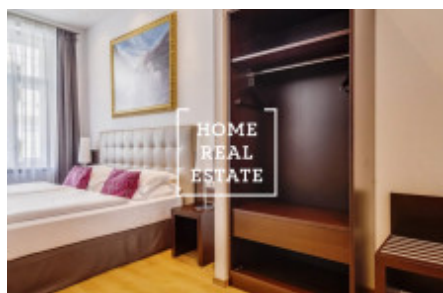

HOME
REAL
ESTATE

Аренда квартиры 2+kk, 61 m2 - Jirečkova, Praha 7

Компания «Home Real Estate» предлагает в аренду жилой блок 2 + кк размером 61 м2, расположенный в востребованном населенном пункте Прага 7 - Голешовице. Полностью меблированная квартира находится в 2. над цокольным этажом здания после реконструкции. Центр жилой зоны состоит из солнечной комнаты с мини-кухней, столовой, диваном-кроватью и телевизором. Кухня оборудована кухонным гарнитуром с необходимыми электроприборами (холодильник, плита, духовка, вытяжка и посудомоечная машина). Частная часть квартиры состоит из спальни с двуспальной кроватью, телевизором и гардеробной. Ванная комната с душевой кабиной, раковиной, стиральной машиной и туалетом. Качественные деревянные полы и плитка укладываются везде. Кондиционирование воздуха во всей квартире. Отличная транспортная доступность - трамвайные остановки находятся в нескольких минутах ходьбы, метро «Градчанская» (A) и «Влтавская» (C) находится в нескольких сотнях метров от дома. 6 минут на трамвае или 2 минуты на метро до «Вацлавской площади». Все удобства в этом районе - это само собой разумеющееся - банки, почта, магазины, рестораны, поликлиника, супермаркет «Билла», детские сады, школы, средняя школа, множество зелени, приятное место для отдыха и активного отдыха. В нескольких минутах ходьбы находятся «Парк Летна» и Стромовка, а до центра города можно добраться на трамвае (всего 6 минут) или на метро (2 минуты). Отличная транспортная доступность и в то же время много места для активного образа жизни и приятных прогулок по Влтаве. Общая стоимость: 23 000 чешских крон + 4 000 чешских крон, включая телевидение и интернет. Фотографии из аналогичной квартиры. Для получения дополнительной информации и возможности тура свяжитесь с брокером или заполните форму ниже.