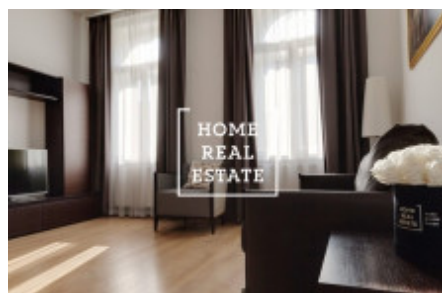

HOME
REAL
ESTATE

Аренда квартиры 2+kk, 61 m2 - Jirečkova, Praha 7

Компания «Home Real Estate» предлагает в аренду жилой блок 2 + кк размером 61 м2, расположенный в востребованном населенном пункте Прага 7 - Голешовице. Полностью меблированная квартира находится в 2. над цокольным этажом здания после реконструкции. Центр жилой зоны состоит из солнечной комнаты с мини-кухней, столовой, диваном-кроватью и телевизором. Кухня оборудована кухонным гарнитуром с необходимыми электроприборами (холодильник, плита, духовка, вытяжка и посудомоечная машина). Частная часть квартиры состоит из спальни с двуспальной кроватью, телевизором и гардеробной. Ванная комната с душевой кабиной, раковиной, стиральной машиной и туалетом. Качественные деревянные полы и плитка укладываются везде. Кондиционирование воздуха во всей квартире. Отличная транспортная доступность - трамвайные остановки находятся в нескольких минутах ходьбы, метро «Градчанская» (A) и «Влтавская» (C) находится в нескольких сотнях метров от дома. 6 минут на трамвае или 2 минуты на метро до «Вацлавской площади». Все удобства в этом районе - это само собой разумеющееся - банки, почта, магазины, рестораны, поликлиника, супермаркет «Билла», детские сады, школы, средняя школа, множество зелени, приятное место для отдыха и активного отдыха. В нескольких минутах ходьбы находятся «Парк Летна» и Стромовка, а до центра города можно добраться на трамвае (всего 6 минут) или на метро (2 минуты). Отличная транспортная доступность и в то же время много места для активного образа жизни и приятных прогулок по Влтаве. Общая стоимость: 23 000 чешских крон + 4 000 чешских крон, включая телевидение и интернет. Фотографии из аналогичной квартиры. Для получения дополнительной информации и возможности тура свяжитесь с брокером или заполните форму ниже.