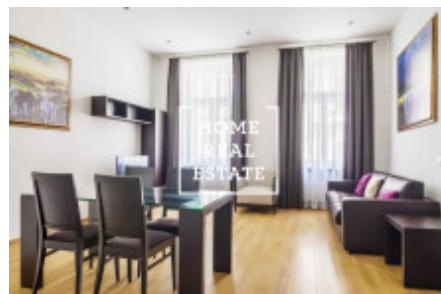

HOME
REAL
ESTATE

Аренда квартиры 2+kk, 61 m2 - Jirečkova, Praha 7

Компания «Home Real Estate» предлагает в аренду жилой блок 2 + кк размером 61 м2, расположенный в востребованном населенном пункте Прага 7 - Голешовице. Полностью меблированная квартира находится в 2. над цокольным этажом здания после реконструкции. Центр жилой зоны состоит из солнечной комнаты с мини-кухней, столовой, диваном-кроватью и телевизором. Кухня оборудована кухонным гарнитуром с необходимыми электроприборами (холодильник, плита, духовка, вытяжка и посудомоечная машина). Частная часть квартиры состоит из спальни с двуспальной кроватью, телевизором и гардеробной. Ванная комната с душевой кабиной, раковиной, стиральной машиной и туалетом. Качественные деревянные полы и плитка укладываются везде. Кондиционирование воздуха во всей квартире. Отличная транспортная доступность - трамвайные остановки находятся в нескольких минутах ходьбы, метро «Градчанская» (A) и «Влтавская» (C) находится в нескольких сотнях метров от дома. 6 минут на трамвае или 2 минуты на метро до «Вацлавской площади». Все удобства в этом районе - это само собой разумеющееся - банки, почта, магазины, рестораны, поликлиника, супермаркет «Билла», детские сады, школы, средняя школа, множество зелени, приятное место для отдыха и активного отдыха. В нескольких минутах ходьбы находятся «Парк Летна» и Стромовка, а до центра города можно добраться на трамвае (всего 6 минут) или на метро (2 минуты). Отличная транспортная доступность и в то же время много места для активного образа жизни и приятных прогулок по Влтаве. Общая стоимость: 23 000 чешских крон + 4 000 чешских крон, включая телевидение и интернет. Фотографии из аналогичной квартиры. Для получения дополнительной информации и возможности тура свяжитесь с брокером или заполните форму ниже.