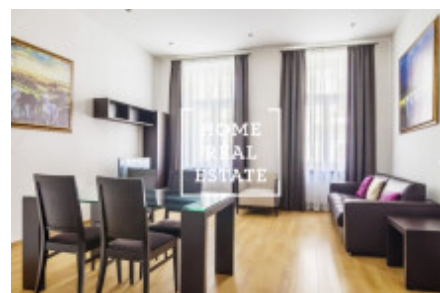

HOME
REAL
ESTATE

Аренда квартиры 2+kk, 61 m2 - Jirečkova, Praha 7

Компания «Home Real Estate» предлагает в аренду жилой блок 2 + кк размером 61 м2, расположенный в востребованном населенном пункте Прага 7 - Голешовице. Полностью меблированная квартира находится в 2. над цокольным этажом здания после реконструкции. Центр жилой зоны состоит из солнечной комнаты с мини-кухней, столовой, диваном-кроватью и телевизором. Кухня оборудована кухонным гарнитуром с необходимыми электроприборами (холодильник, плита, духовка, вытяжка и посудомоечная машина). Частная часть квартиры состоит из спальни с двуспальной кроватью, телевизором и гардеробной. Ванная комната с душевой кабиной, раковиной, стиральной машиной и туалетом. Качественные деревянные полы и плитка укладываются везде. Кондиционирование воздуха во всей квартире. Отличная транспортная доступность - трамвайные остановки находятся в нескольких минутах ходьбы, метро «Градчанская» (A) и «Влтавская» (C) находится в нескольких сотнях метров от дома. 6 минут на трамвае или 2 минуты на метро до «Вацлавской площади». Все удобства в этом районе - это само собой разумеющееся - банки, почта, магазины, рестораны, поликлиника, супермаркет «Билла», детские сады, школы, средняя школа, множество зелени, приятное место для отдыха и активного отдыха. В нескольких минутах ходьбы находятся «Парк Летна» и Стромовка, а до центра города можно добраться на трамвае (всего 6 минут) или на метро (2 минуты). Отличная транспортная доступность и в то же время много места для активного образа жизни и приятных прогулок по Влтаве. Общая стоимость: 23 000 чешских крон + 4 000 чешских крон, включая телевидение и интернет. Фотографии из аналогичной квартиры. Для получения дополнительной информации и возможности тура свяжитесь с брокером или заполните форму ниже.