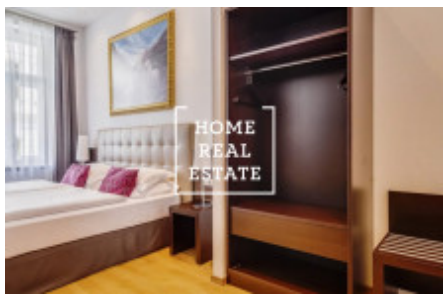

HOME
REAL
ESTATE

Аренда квартиры 2+kk, 61 m2 - Jirečkova, Praha 7

Компания «Home Real Estate» предлагает в аренду жилой блок 2 + кк размером 61 м2, расположенный в востребованном населенном пункте Прага 7 - Голешовице. Полностью меблированная квартира находится в 2. над цокольным этажом здания после реконструкции. Центр жилой зоны состоит из солнечной комнаты с мини-кухней, столовой, диваном-кроватью и телевизором. Кухня оборудована кухонным гарнитуром с необходимыми электроприборами (холодильник, плита, духовка, вытяжка и посудомоечная машина). Частная часть квартиры состоит из спальни с двуспальной кроватью, телевизором и гардеробной. Ванная комната с душевой кабиной, раковиной, стиральной машиной и туалетом. Качественные деревянные полы и плитка укладываются везде. Кондиционирование воздуха во всей квартире. Отличная транспортная доступность - трамвайные остановки находятся в нескольких минутах ходьбы, метро «Градчанская» (A) и «Влтавская» (C) находится в нескольких сотнях метров от дома. 6 минут на трамвае или 2 минуты на метро до «Вацлавской площади». Все удобства в этом районе - это само собой разумеющееся - банки, почта, магазины, рестораны, поликлиника, супермаркет «Билла», детские сады, школы, средняя школа, множество зелени, приятное место для отдыха и активного отдыха. В нескольких минутах ходьбы находятся «Парк Летна» и Стромовка, а до центра города можно добраться на трамвае (всего 6 минут) или на метро (2 минуты). Отличная транспортная доступность и в то же время много места для активного образа жизни и приятных прогулок по Влтаве. Общая стоимость: 23 000 чешских крон + 4 000 чешских крон, включая телевидение и интернет. Фотографии из аналогичной квартиры. Для получения дополнительной информации и возможности тура свяжитесь с брокером или заполните форму ниже.