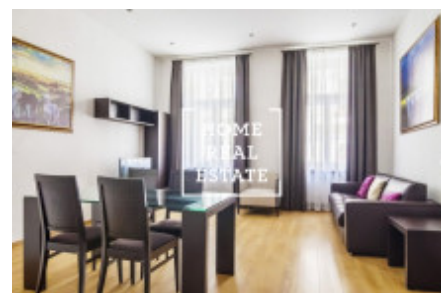

## Аренда квартиры 2+kk, 61 m2 - Jirečkova, Praha 7

Компания «Home Real Estate» предлагает в аренду жилой блок 2 + кк размером 61 м2, расположенный в востребованном населенном пункте Прага 7 - Голешовице. Полностью меблированная квартира находится в 2. над цокольным этажом здания после реконструкции. Центр жилой зоны состоит из солнечной комнаты с мини-кухней, столовой, диваном-кроватью и телевизором. Кухня оборудована кухонным гарнитуром с необходимыми электроприборами (холодильник, плита, духовка, вытяжка и посудомоечная машина). Частная часть квартиры состоит из спальни с двуспальной кроватью, телевизором и гардеробной. Ванная комната с душевой кабиной, раковиной, стиральной машиной и туалетом. Качественные деревянные полы и плитка укладываются везде. Кондиционирование воздуха во всей квартире. Отличная транспортная доступность - трамвайные остановки находятся в нескольких минутах ходьбы, метро «Градчанская» (A) и «Влтавская» (C) находится в нескольких сотнях метров от дома. 6 минут на трамвае или 2 минуты на метро до «Вацлавской площади». Все удобства в этом районе - это само собой разумеющееся - банки, почта, магазины, рестораны, поликлиника, супермаркет «Билла», детские сады, школы, средняя школа, множество зелени, приятное место для отдыха и активного отдыха. В нескольких минутах ходьбы находятся «Парк Летна» и Стромовка, а до центра города можно добраться на трамвае (всего 6 минут) или на метро (2 минуты). Отличная транспортная доступность и в то же время много места для активного образа жизни и приятных прогулок по Влтаве. Общая стоимость: 23 000 чешских крон + 4 000 чешских крон, включая телевидение и интернет. Фотографии из аналогичной квартиры. Для получения дополнительной информации и возможности тура свяжитесь с брокером или заполните форму ниже.