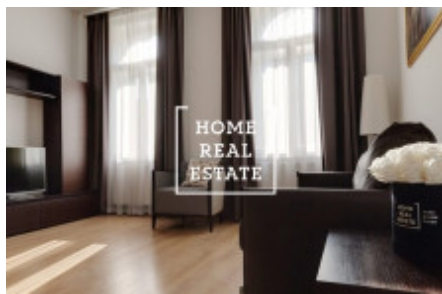

HOME
REAL
ESTATE

Аренда квартиры 2+kk, 61 m2 - Jirečkova, Praha 7

Компания «Home Real Estate» предлагает в аренду жилой блок 2 + кк размером 61 м2, расположенный в востребованном населенном пункте Прага 7 - Голешовице. Полностью меблированная квартира находится в 2. над цокольным этажом здания после реконструкции. Центр жилой зоны состоит из солнечной комнаты с мини-кухней, столовой, диваном-кроватью и телевизором. Кухня оборудована кухонным гарнитуром с необходимыми электроприборами (холодильник, плита, духовка, вытяжка и посудомоечная машина). Частная часть квартиры состоит из спальни с двуспальной кроватью, телевизором и гардеробной. Ванная комната с душевой кабиной, раковиной, стиральной машиной и туалетом. Качественные деревянные полы и плитка укладываются везде. Кондиционирование воздуха во всей квартире. Отличная транспортная доступность - трамвайные остановки находятся в нескольких минутах ходьбы, метро «Градчанская» (A) и «Влтавская» (C) находится в нескольких сотнях метров от дома. 6 минут на трамвае или 2 минуты на метро до «Вацлавской площади». Все удобства в этом районе - это само собой разумеющееся - банки, почта, магазины, рестораны, поликлиника, супермаркет «Билла», детские сады, школы, средняя школа, множество зелени, приятное место для отдыха и активного отдыха. В нескольких минутах ходьбы находятся «Парк Летна» и Стромовка, а до центра города можно добраться на трамвае (всего 6 минут) или на метро (2 минуты). Отличная транспортная доступность и в то же время много места для активного образа жизни и приятных прогулок по Влтаве. Общая стоимость: 23 000 чешских крон + 4 000 чешских крон, включая телевидение и интернет. Фотографии из аналогичной квартиры. Для получения дополнительной информации и возможности тура свяжитесь с брокером или заполните форму ниже.