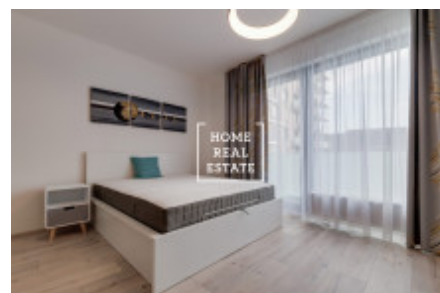

HOME
REAL
ESTATE

Аренда квартиры нетипичный, 35 m2 - Nekvasilova, Praha 8

«Home Real Estate» помогает мне найти нового арендатора. Я 1-комнатная квартира с балконом 4 квадратных метра, и я нахожусь в тихом районе Праги 8 - Карлин. Мне здесь очень нравится, и я надеюсь, что будущий арендатор тоже будет. Я стильно меблированная квартира. Хозяин позаботился о том, чтобы я был полностью укомплектован мебелью и всей техникой, которая необходима для жизни моего будущего арендатора. Я надеюсь, что это ты. Моя самая большая гостиная зона оборудована угловым диваном, телевизором, комодом под телевизором, обеденным столом и стульями. Конечно, популярной частью является кухня, где обычно проходят кулинарные представления, и для этого я полностью готов и готов помочь. У меня также есть витрины, где вы можете спрятать и хранить свои вещи. У меня есть ванная комната и туалет, связанный. Здесь вы можете создать свою красоту. Стиральная машина также доступна, благодаря владельцу. Компания владельца сделала нас счастливыми за квартиры, и у нас есть лифт. Я нахожусь в тихой части Праги 8 - Карлин. Чтобы вы не устали по дороге домой, я всего в 50 метрах от метро и трамвайной остановки Invalidovna (B). Я бы тоже приветствовал животных, если они будут относиться ко мне хорошо. Я готов к заселению. Брокеры из HomeRealEstate также могут показать меня вам на выходных. Я стою: 18 000 крон + 2000 крон + коммунальные услуги + электричество. Для получения дополнительной информации обо мне или для организации тура, свяжитесь с компанией, или заполните форму ниже, и они будут рады помочь вам. Вас интересует льготное предложение недвижимости в аренду перед включением в порталы? Пожалуйста, заполните форму и наш менеджер вышлет вам полное актуальное предложение недвижимости с подробным описанием и фотографиями на основе ваших критериев. «Home Real Estate» имеет более 650 довольных клиентов с 2014 года.