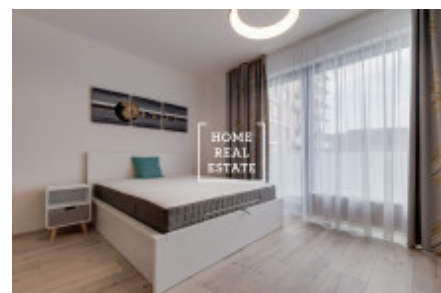

HOME
REAL
ESTATE

Аренда квартиры нетипичный, 35 m2 - Nekvasilova, Praha 8

«Home Real Estate» помогает мне найти нового арендатора. Я 1-комнатная квартира с балконом 4 квадратных метра, и я нахожусь в тихом районе Праги 8 - Карлин. Мне здесь очень нравится, и я надеюсь, что будущий арендатор тоже будет. Я стильно меблированная квартира. Хозяин позаботился о том, чтобы я был полностью укомплектован мебелью и всей техникой, которая необходима для жизни моего будущего арендатора. Я надеюсь, что это ты. Моя самая большая гостиная зона оборудована угловым диваном, телевизором, комодом под телевизором, обеденным столом и стульями. Конечно, популярной частью является кухня, где обычно проходят кулинарные представления, и для этого я полностью готов и готов помочь. У меня также есть витрины, где вы можете спрятать и хранить свои вещи. У меня есть ванная комната и туалет, связанный. Здесь вы можете создать свою красоту. Стиральная машина также доступна, благодаря владельцу. Компания владельца сделала нас счастливыми за квартиры, и у нас есть лифт. Я нахожусь в тихой части Праги 8 - Карлин. Чтобы вы не устали по дороге домой, я всего в 50 метрах от метро и трамвайной остановки Invalidovna (B). Я бы тоже приветствовал животных, если они будут относиться ко мне хорошо. Я готов к заселению. Брокеры из HomeRealEstate также могут показать меня вам на выходных. Я стою: 18 000 крон + 2000 крон + коммунальные услуги + электричество. Для получения дополнительной информации обо мне или для организации тура, свяжитесь с компанией, или заполните форму ниже, и они будут рады помочь вам. Вас интересует льготное предложение недвижимости в аренду перед включением в порталы? Пожалуйста, заполните форму и наш менеджер вышлет вам полное актуальное предложение недвижимости с подробным описанием и фотографиями на основе ваших критериев. «Home Real Estate» имеет более 650 довольных клиентов с 2014 года.