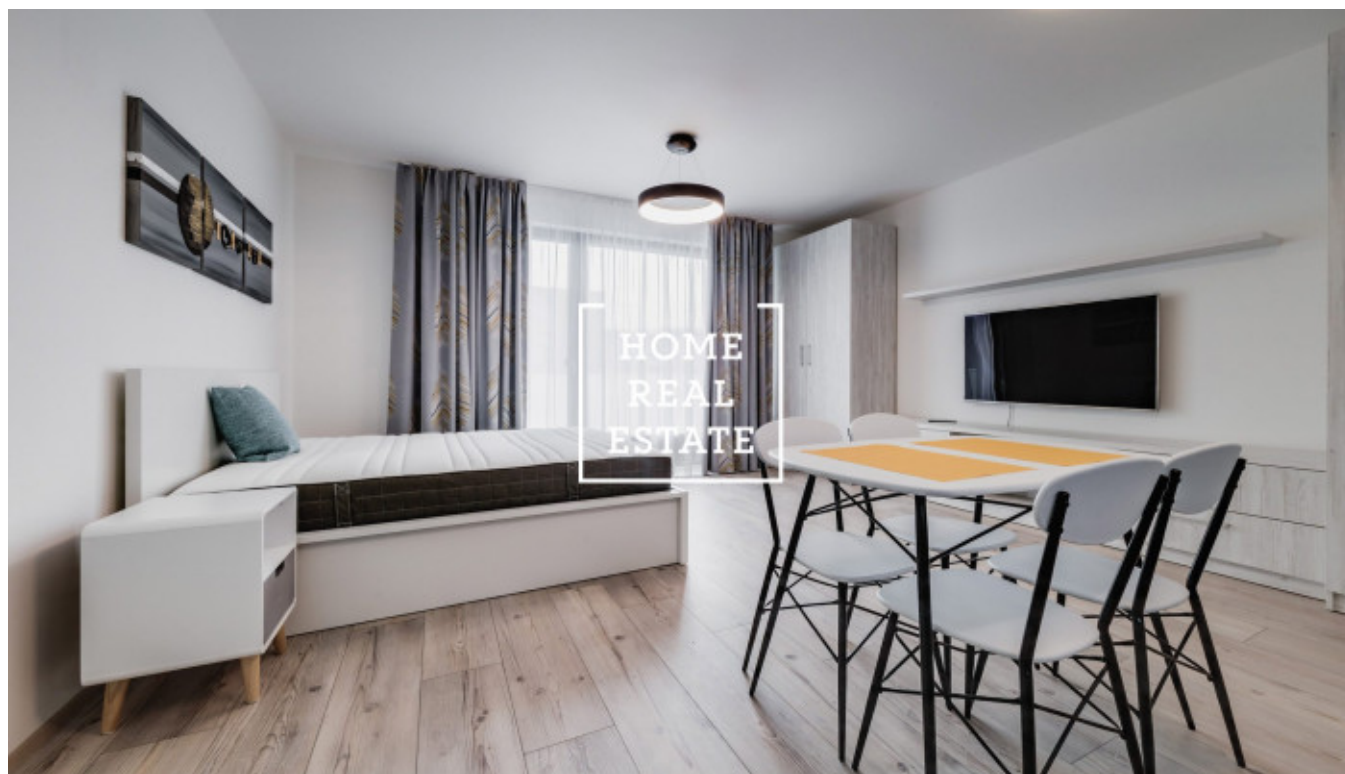

HOME
REAL
ESTATE

Аренда квартиры нетипичный, 35 m2 - Nekvasilova, Praha 8

«Home Real Estate» помогает мне найти нового арендатора. Я 1-комнатная квартира с балконом 4 квадратных метра, и я нахожусь в тихом районе Праги 8 - Карлин. Мне здесь очень нравится, и я надеюсь, что будущий арендатор тоже будет. Я стильно меблированная квартира. Хозяин позаботился о том, чтобы я был полностью укомплектован мебелью и всей техникой, которая необходима для жизни моего будущего арендатора. Я надеюсь, что это ты. Моя самая большая гостиная зона оборудована угловым диваном, телевизором, комодом под телевизором, обеденным столом и стульями. Конечно, популярной частью является кухня, где обычно проходят кулинарные представления, и для этого я полностью готов и готов помочь. У меня также есть витрины, где вы можете спрятать и хранить свои вещи. У меня есть ванная комната и туалет, связанный. Здесь вы можете создать свою красоту. Стиральная машина также доступна, благодаря владельцу. Компания владельца сделала нас счастливыми за квартиры, и у нас есть лифт. Я нахожусь в тихой части Праги 8 - Карлин. Чтобы вы не устали по дороге домой, я всего в 50 метрах от метро и трамвайной остановки Invalidovna (B). Я бы тоже приветствовал животных, если они будут относиться ко мне хорошо. Я готов к заселению. Брокеры из HomeRealEstate также могут показать меня вам на выходных. Я стою: 18 000 крон + 2000 крон + коммунальные услуги + электричество. Для получения дополнительной информации обо мне или для организации тура, свяжитесь с компанией, или заполните форму ниже, и они будут рады помочь вам. Вас интересует льготное предложение недвижимости в аренду перед включением в порталы? Пожалуйста, заполните форму и наш менеджер вышлет вам полное актуальное предложение недвижимости с подробным описанием и фотографиями на основе ваших критериев. «Home Real Estate» имеет более 650 довольных клиентов с 2014 года.