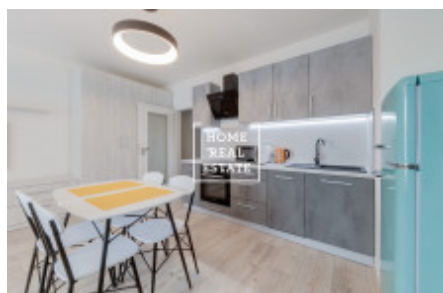

HOME
REAL
ESTATE

Аренда квартиры нетипичный, 35 m2 - Nekvasilova, Praha 8

«Home Real Estate» помогает мне найти нового арендатора. Я 1-комнатная квартира с балконом 4 квадратных метра, и я нахожусь в тихом районе Праги 8 - Карлин. Мне здесь очень нравится, и я надеюсь, что будущий арендатор тоже будет. Я стильно меблированная квартира. Хозяин позаботился о том, чтобы я был полностью укомплектован мебелью и всей техникой, которая необходима для жизни моего будущего арендатора. Я надеюсь, что это ты. Моя самая большая гостиная зона оборудована угловым диваном, телевизором, комодом под телевизором, обеденным столом и стульями. Конечно, популярной частью является кухня, где обычно проходят кулинарные представления, и для этого я полностью готов и готов помочь. У меня также есть витрины, где вы можете спрятать и хранить свои вещи. У меня есть ванная комната и туалет, связанный. Здесь вы можете создать свою красоту. Стиральная машина также доступна, благодаря владельцу. Компания владельца сделала нас счастливыми за квартиры, и у нас есть лифт. Я нахожусь в тихой части Праги 8 - Карлин. Чтобы вы не устали по дороге домой, я всего в 50 метрах от метро и трамвайной остановки Invalidovna (B). Я бы тоже приветствовал животных, если они будут относиться ко мне хорошо. Я готов к заселению. Брокеры из HomeRealEstate также могут показать меня вам на выходных. Я стою: 18 000 крон + 2000 крон + коммунальные услуги + электричество. Для получения дополнительной информации обо мне или для организации тура, свяжитесь с компанией, или заполните форму ниже, и они будут рады помочь вам. Вас интересует льготное предложение недвижимости в аренду перед включением в порталы? Пожалуйста, заполните форму и наш менеджер вышлет вам полное актуальное предложение недвижимости с подробным описанием и фотографиями на основе ваших критериев. «Home Real Estate» имеет более 650 довольных клиентов с 2014 года.