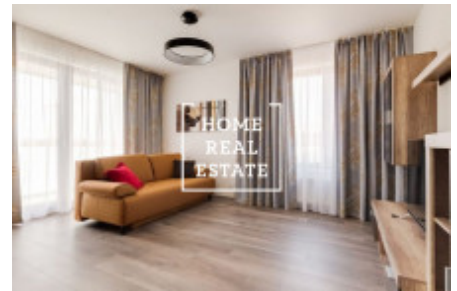

HOME
REAL
ESTATE

Аренда квартиры 2+kk, 64 m² - Nekvasilova, Praha 8

«Home Real Estate» предлагает в аренду квартиру 2 + кк с балконом 9 м², расположенную в популярном и быстро развивающемся районе Праги - 8 Просторная, стильно меблированная квартира расположена на 5 этаже нового здания. Жилая зона состоит из солнечной комнаты с кухонным гарнитуром, открытой бытовой техникой и всей мебелью, необходимой для жизни. В спальне двуспальная кровать. Ванная комната оборудована ванной, раковиной и туалетом. Дом оборудован лифтом. Квартира расположена в востребованном месте Праги. В окрестностях вы найдете отличные гражданские удобства. Рядом находятся рестораны, продуктовые магазины, кафе. Отличная транспортная доступность: трамвайная остановка Invalidovna и станция метро Invalidovna (B) находятся в нескольких минутах ходьбы от жилого комплекса. Переехать немедленно. Туры также возможны по выходным. Общая стоимость: 25 000 крон + 3200 крон коммунальные услуги + электричество. В стоимость входит парковочное место и подвал. Для получения дополнительной информации об этой собственности или организации тура, пожалуйста, свяжитесь с нами или заполните форму ниже, мы будем рады помочь вам.