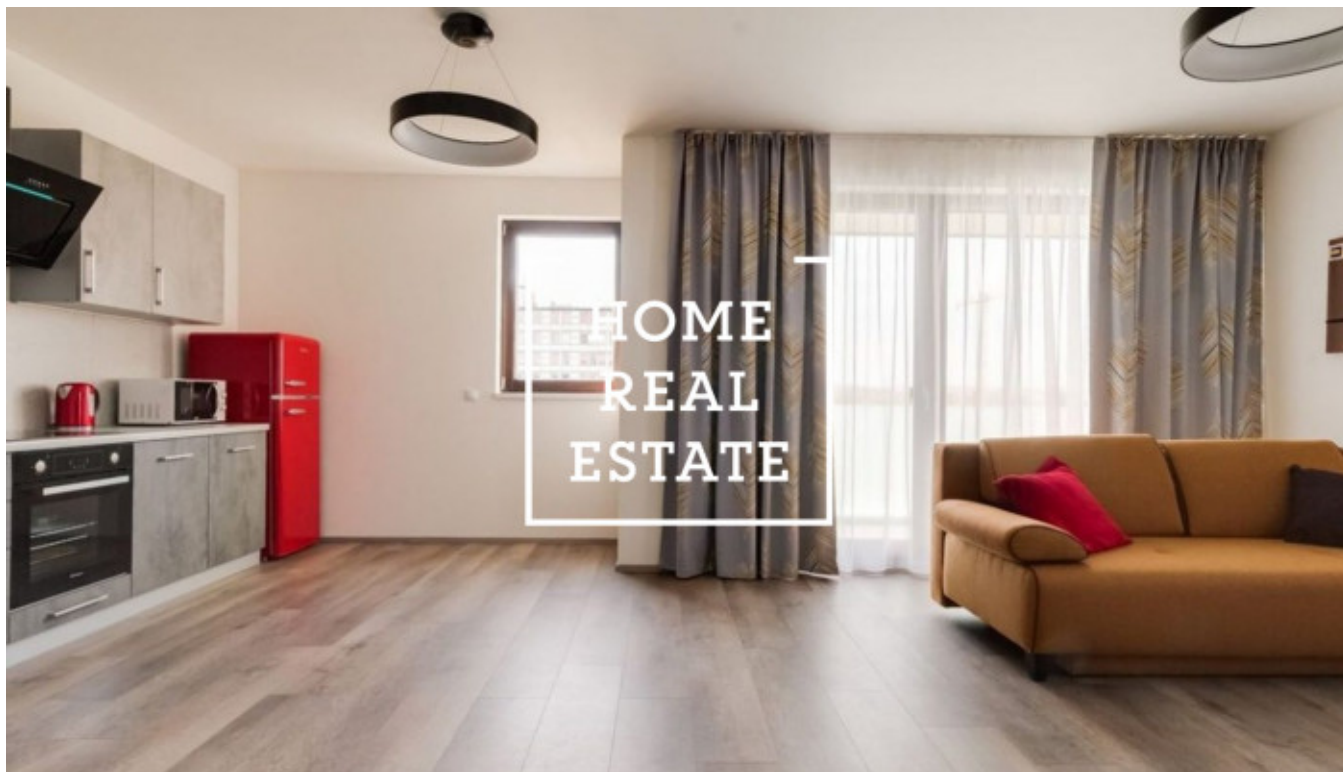

## Аренда квартиры 2+kk, 64 m<sup>2</sup> - Nekvasilova, Praha 8

«Home Real Estate» предлагает в аренду квартиру 2 + кк с балконом 9 м<sup>2</sup>, расположенную в популярном и быстро развивающемся районе Праги - 8 Просторная, стильно меблированная квартира расположена на 5 этаже нового здания. Жилая зона состоит из солнечной комнаты с кухонным гарнитуром, открытой бытовой техникой и всей мебелью, необходимой для жизни. В спальне двуспальная кровать. Ванная комната оборудована ванной, раковиной и туалетом. Дом оборудован лифтом. Квартира расположена в востребованном месте Праги. В окрестностях вы найдете отличные гражданские удобства. Рядом находятся рестораны, продуктовые магазины, кафе. Отличная транспортная доступность: трамвайная остановка Invalidovna и станция метро Invalidovna (B) находятся в нескольких минутах ходьбы от жилого комплекса. Переехать немедленно. Туры также возможны по выходным. Общая стоимость: 25 000 крон + 3200 крон коммунальные услуги + электричество. В стоимость входит парковочное место и подвал. Для получения дополнительной информации об этой собственности или организации тура, пожалуйста, свяжитесь с нами или заполните форму ниже, мы будем рады помочь вам.