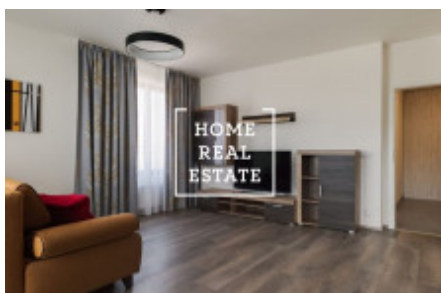

HOME
REAL
ESTATE

Аренда квартиры 2+kk, 64 m² - Nekvasilova, Praha 8