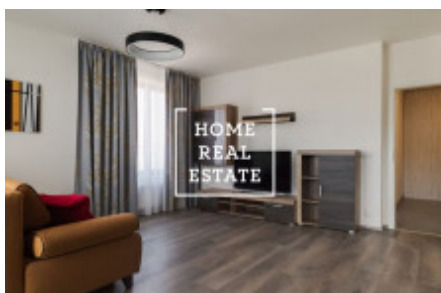

HOME
REAL
ESTATE

Аренда квартиры 2+kk, 64 m² - Nekvasilova, Praha 8

«Home Real Estate» предлагает в аренду квартиру 2 + кк с балконом 9 м², расположенную в популярном и быстро развивающемся районе Праги - 8 Просторная, стильно меблированная квартира расположена на 5 этаже нового здания. Жилая зона состоит из солнечной комнаты с кухонным гарнитуром, открытой бытовой техникой и всей мебелью, необходимой для жизни. В спальне двуспальная кровать. Ванная комната оборудована ванной, раковиной и туалетом. Дом оборудован лифтом. Квартира расположена в востребованном месте Праги. В окрестностях вы найдете отличные гражданские удобства. Рядом находятся рестораны, продуктовые магазины, кафе. Отличная транспортная доступность: трамвайная остановка Invalidovna и станция метро Invalidovna (B) находятся в нескольких минутах ходьбы от жилого комплекса. Переехать немедленно. Туры также возможны по выходным. Общая стоимость: 25 000 крон + 3200 крон коммунальные услуги + электричество. В стоимость входит парковочное место и подвал. Для получения дополнительной информации об этой собственности или организации тура, пожалуйста, свяжитесь с нами или заполните форму ниже, мы будем рады помочь вам.