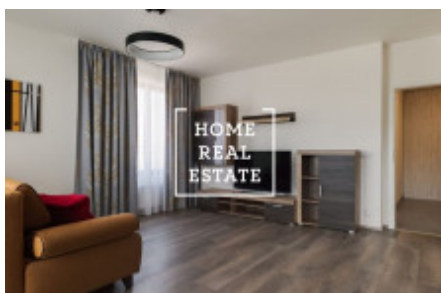

## Аренда квартиры 2+kk, 64 m<sup>2</sup> - Nekvasilova, Praha 8

«Home Real Estate» предлагает в аренду квартиру 2 + кк с балконом 9 м<sup>2</sup>, расположенную в популярном и быстро развивающемся районе Праги - 8 Просторная, стильно меблированная квартира расположена на 5 этаже нового здания. Жилая зона состоит из солнечной комнаты с кухонным гарнитуром, открытой бытовой техникой и всей мебелью, необходимой для жизни. В спальне двуспальная кровать. Ванная комната оборудована ванной, раковиной и туалетом. Дом оборудован лифтом. Квартира расположена в востребованном месте Праги. В окрестностях вы найдете отличные гражданские удобства. Рядом находятся рестораны, продуктовые магазины, кафе. Отличная транспортная доступность: трамвайная остановка Invalidovna и станция метро Invalidovna (B) находятся в нескольких минутах ходьбы от жилого комплекса. Переехать немедленно. Туры также возможны по выходным. Общая стоимость: 25 000 крон + 3200 крон коммунальные услуги + электричество. В стоимость входит парковочное место и подвал. Для получения дополнительной информации об этой собственности или организации тура, пожалуйста, свяжитесь с нами или заполните форму ниже, мы будем рады помочь вам.