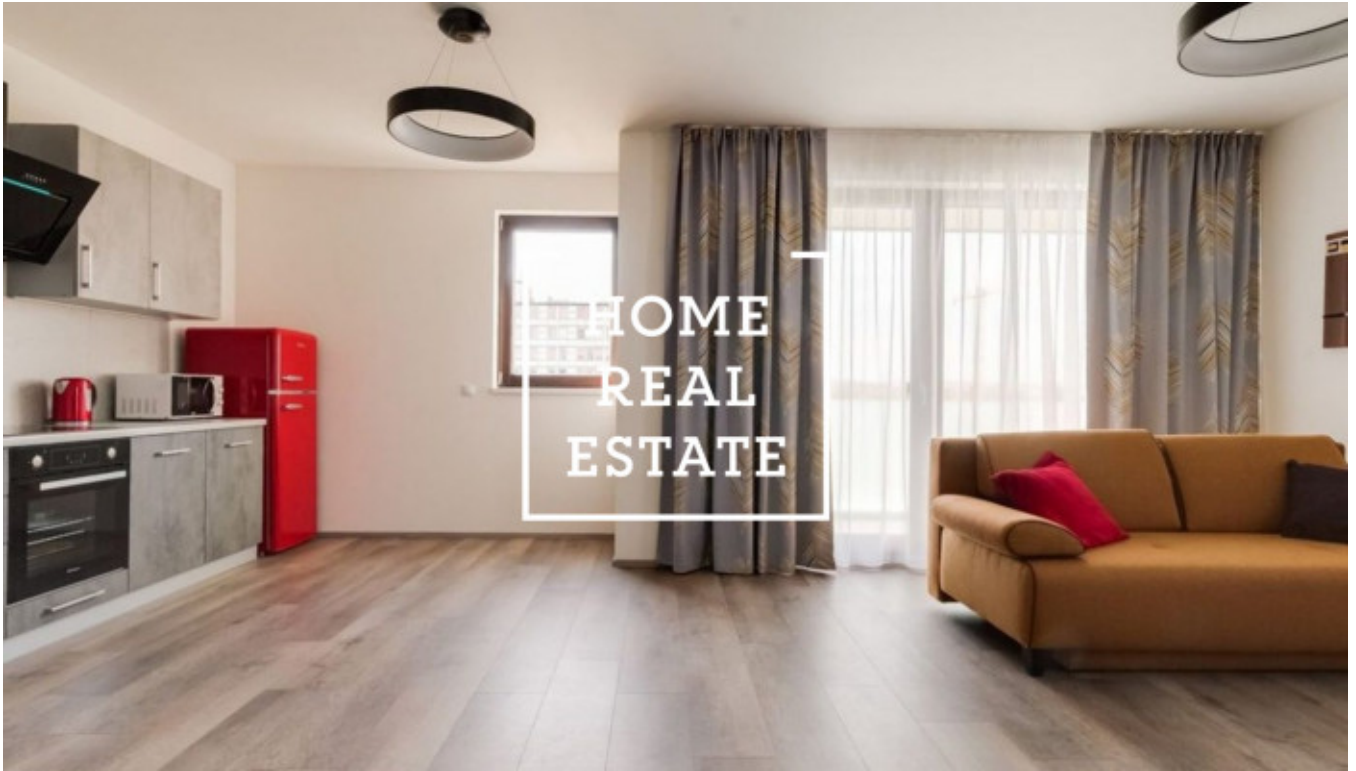

HOME
REAL
ESTATE

Аренда квартиры 2+kk, 64 m² - Nekvasilova, Praha 8

«Home Real Estate» предлагает в аренду квартиру 2 + кк с балконом 9 м², расположенную в популярном и быстро развивающемся районе Праги - 8 Просторная, стильно меблированная квартира расположена на 5 этаже нового здания. Жилая зона состоит из солнечной комнаты с кухонным гарнитуром, открытой бытовой техникой и всей мебелью, необходимой для жизни. В спальне двуспальная кровать. Ванная комната оборудована ванной, раковиной и туалетом. Дом оборудован лифтом. Квартира расположена в востребованном месте Праги. В окрестностях вы найдете отличные гражданские удобства. Рядом находятся рестораны, продуктовые магазины, кафе. Отличная транспортная доступность: трамвайная остановка Invalidovna и станция метро Invalidovna (B) находятся в нескольких минутах ходьбы от жилого комплекса. Переехать немедленно. Туры также возможны по выходным. Общая стоимость: 25 000 крон + 3200 крон коммунальные услуги + электричество. В стоимость входит парковочное место и подвал. Для получения дополнительной информации об этой собственности или организации тура, пожалуйста, свяжитесь с нами или заполните форму ниже, мы будем рады помочь вам.

ID	30182	Предложение	Аренда
Группа	2+kk	Меблированная	Меблированная
Локация	Nekvasilova 569/25, 186 00 Praha 8- Karlín, Česko	Форма собственности	Частная
Общая площадь	64 m ²	Парковка	Да
Город	Прага	Район	Praha 8
Городская часть	Karlín	Статус	Реализовано