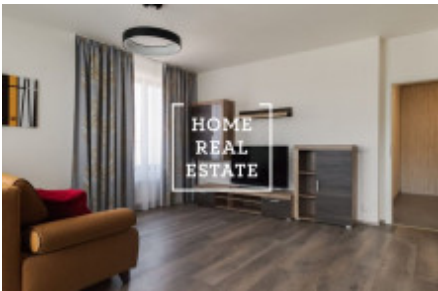

HOME
REAL
ESTATE

Аренда квартиры 2+kk, 64 m² - Nekvasilova, Praha 8

«Home Real Estate» предлагает в аренду квартиру 2 + кк с балконом 9 м², расположенную в популярном и быстро развивающемся районе Праги - 8 Просторная, стильно меблированная квартира расположена на 5 этаже нового здания. Жилая зона состоит из солнечной комнаты с кухонным гарнитуром, открытой бытовой техникой и всей мебелью, необходимой для жизни. В спальне двуспальная кровать. Ванная комната оборудована ванной, раковиной и туалетом. Дом оборудован лифтом. Квартира расположена в востребованном месте Праги. В окрестностях вы найдете отличные гражданские удобства. Рядом находятся рестораны, продуктовые магазины, кафе. Отличная транспортная доступность: трамвайная остановка Invalidovna и станция метро Invalidovna (B) находятся в нескольких минутах ходьбы от жилого комплекса. Переехать немедленно. Туры также возможны по выходным. Общая стоимость: 25 000 крон + 3200 крон коммунальные услуги + электричество. В стоимость входит парковочное место и подвал. Для получения дополнительной информации об этой собственности или организации тура, пожалуйста, свяжитесь с нами или заполните форму ниже, мы будем рады помочь вам.