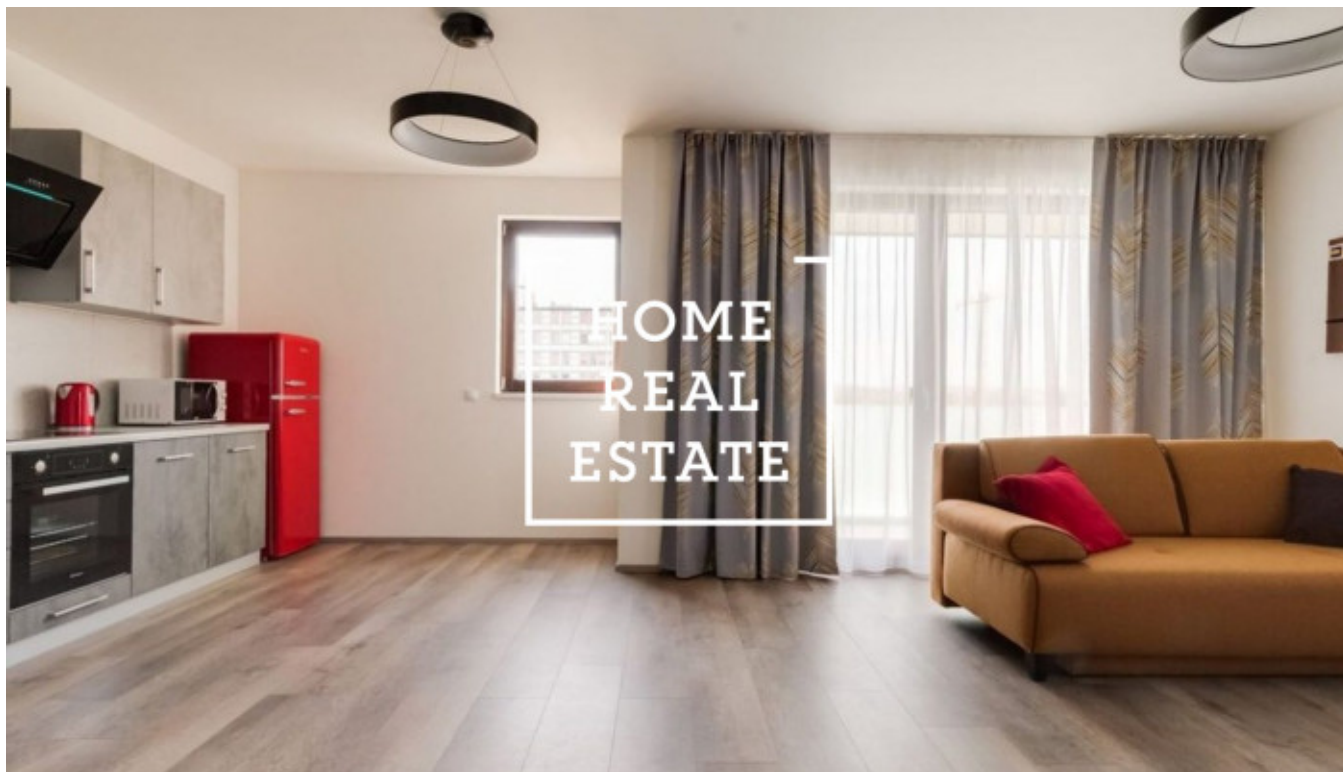

HOME
REAL
ESTATE

Аренда квартиры 2+kk, 64 m² - Nekvasilova, Praha 8