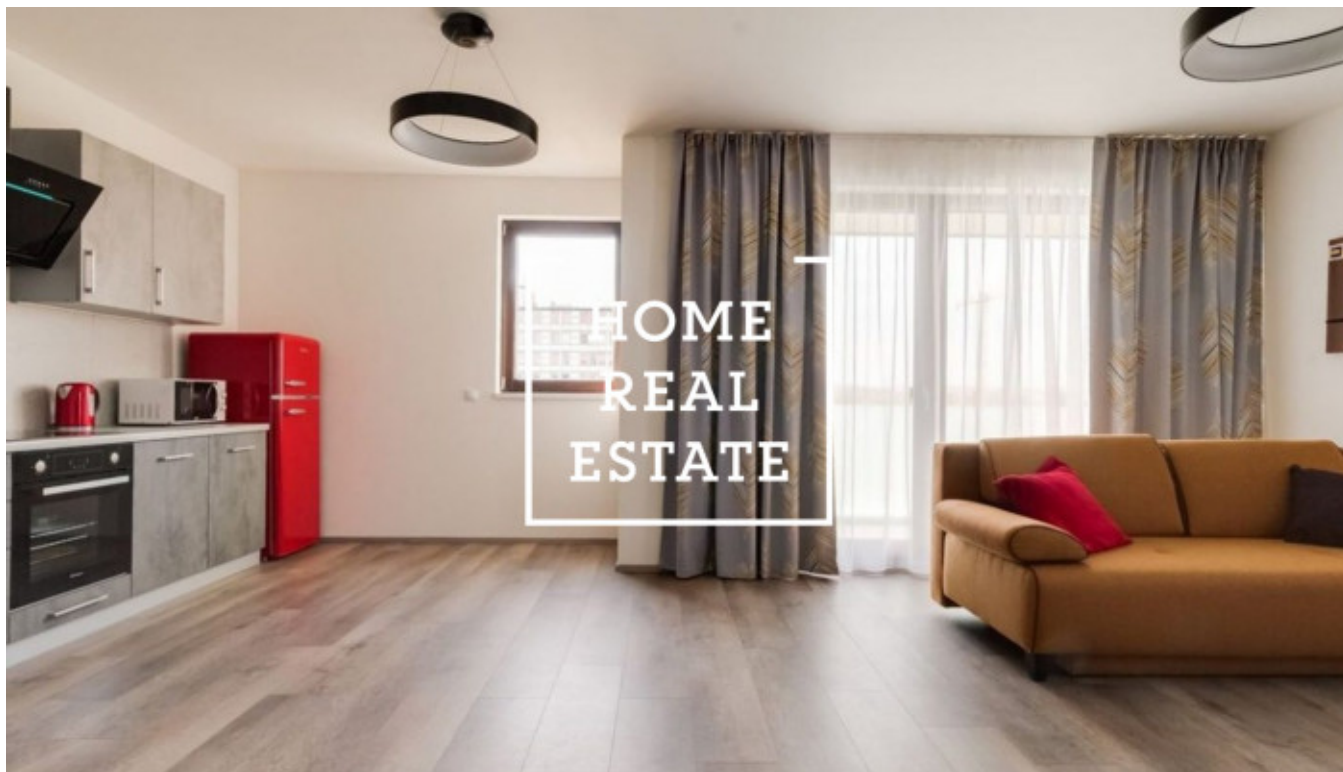

HOME
REAL
ESTATE

Аренда квартиры 2+kk, 64 m² - Nekvasilova, Praha 8

«Home Real Estate» предлагает в аренду квартиру 2 + кк с балконом 9 м², расположенную в популярном и быстро развивающемся районе Праги - 8 Просторная, стильно меблированная квартира расположена на 5 этаже нового здания. Жилая зона состоит из солнечной комнаты с кухонным гарнитуром, открытой бытовой техникой и всей мебелью, необходимой для жизни. В спальне двуспальная кровать. Ванная комната оборудована ванной, раковиной и туалетом. Дом оборудован лифтом. Квартира расположена в востребованном месте Праги. В окрестностях вы найдете отличные гражданские удобства. Рядом находятся рестораны, продуктовые магазины, кафе. Отличная транспортная доступность: трамвайная остановка Invalidovna и станция метро Invalidovna (B) находятся в нескольких минутах ходьбы от жилого комплекса. Переехать немедленно. Туры также возможны по выходным. Общая стоимость: 25 000 крон + 3200 крон коммунальные услуги + электричество. В стоимость входит парковочное место и подвал. Для получения дополнительной информации об этой собственности или организации тура, пожалуйста, свяжитесь с нами или заполните форму ниже, мы будем рады помочь вам.

ID	30182	Предложение	Аренда
Группа	2+kk	Меблированная	Меблированная
Локация	Nekvasilova 569/25, 186 00 Praha 8- Karlín, Česko	Форма собственности	Частная
Общая площадь	64 m ²	Парковка	Да
Город	Прага	Район	Praha 8
Городская часть	Karlín	Статус	Реализовано