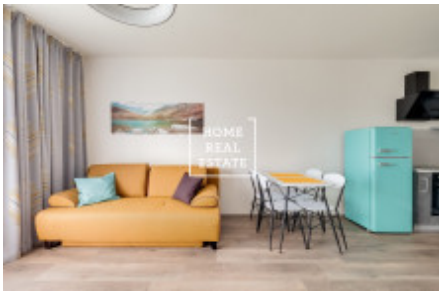

Аренда квартиры 2+kk, 57 m2 - Nekvasilova, Praha 8

«Home Real Estate» предлагает снять квартиру 2 + кк с балконом 7 м2 в новом комплексе «Карлин Парк» в Праге - 8 Карлин. Квартира расположена в новом комплексе Karlin Park, построенном девелоперской компанией «Dagamis» летом 2018 года. Стильная и полностью меблированная квартира расположена на 8 этаже нового здания. Жилая зона представляет собой солнечную комнату с кухонным гарнитуром, открытой бытовой техникой и всей мебелью, необходимой для жизни. Ванная комната оборудована ванной, раковиной и туалетом. Вся мебель была заказана и привезена из-за границы на заказ. Выставленные шкафы были сделаны на заказ в каждой из комнат квартиры. На втором этаже нового здания у вас есть огромный общий сад, который соединяет все дома. Дом оборудован лифтом. Квартира расположена в востребованном месте Праги. В окрестностях вы найдете отличные гражданские удобства. Рядом находятся рестораны, продуктовые магазины, кафе. Отличная транспортная доступность: остановка трамвая "Инвалидовна" и станция метро "Инвалидовна" (В) находятся в нескольких минутах ходьбы от жилого комплекса. Переехать немедленно. Туры также возможны по выходным. Общая стоимость: 22 000 крон + 3000 крон коммунальные услуги + электричество. Возможность арендовать парковочное место за 2000 крон, - Для получения дополнительной информации об этой собственности или организации тура, свяжитесь с нами или заполните форму ниже, мы будем рады помочь вам. Вас интересует льготное предложение недвижимости в аренду перед включением в порталы? Пожалуйста, заполните форму и наш менеджер вышлет вам полное актуальное предложение недвижимости с подробным описанием и фотографиями на основе ваших критериев. «Home Real Estate» имеет более 650 довольных клиентов с 2014 года.