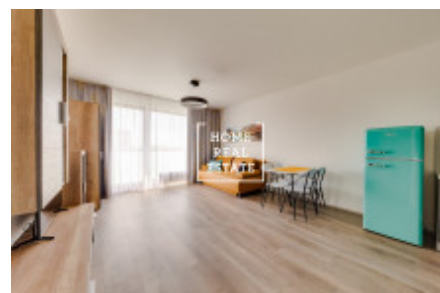

Аренда квартиры 2+kk, 57 m2 - Nekvasilova, Praha 8

«Home Real Estate» предлагает снять квартиру 2 + кк с балконом 7 м2 в новом комплексе «Карлин Парк» в Праге - 8 Карлин. Квартира расположена в новом комплексе Karlin Park, построенном девелоперской компанией «Dagamis» летом 2018 года. Стильная и полностью меблированная квартира расположена на 8 этаже нового здания. Жилая зона представляет собой солнечную комнату с кухонным гарнитуром, открытой бытовой техникой и всей мебелью, необходимой для жизни. Ванная комната оборудована ванной, раковиной и туалетом. Вся мебель была заказана и привезена из-за границы на заказ. Выставленные шкафы были сделаны на заказ в каждой из комнат квартиры. На втором этаже нового здания у вас есть огромный общий сад, который соединяет все дома. Дом оборудован лифтом. Квартира расположена в востребованном месте Праги. В окрестностях вы найдете отличные гражданские удобства. Рядом находятся рестораны, продуктовые магазины, кафе. Отличная транспортная доступность: остановка трамвая "Инвалидовна" и станция метро "Инвалидовна" (В) находятся в нескольких минутах ходьбы от жилого комплекса. Переехать немедленно. Туры также возможны по выходным. Общая стоимость: 22 000 крон + 3000 крон коммунальные услуги + электричество. Возможность арендовать парковочное место за 2000 крон, - Для получения дополнительной информации об этой собственности или организации тура, свяжитесь с нами или заполните форму ниже, мы будем рады помочь вам. Вас интересует льготное предложение недвижимости в аренду перед включением в порталы? Пожалуйста, заполните форму и наш менеджер вышлет вам полное актуальное предложение недвижимости с подробным описанием и фотографиями на основе ваших критериев. «Home Real Estate» имеет более 650 довольных клиентов с 2014 года.