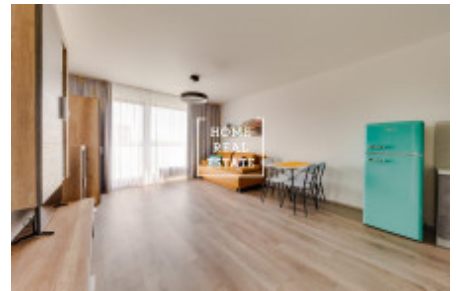

## Аренда квартиры 2+kk, 57 m2 - Nekvasilova, Praha 8

«Home Real Estate» предлагает снять квартиру 2 + кк с балконом 7 м2 в новом комплексе «Карлин Парк» в Праге - 8 Карлин. Квартира расположена в новом комплексе Karlin Park, построенном девелоперской компанией «Dagamis» летом 2018 года. Стильная и полностью меблированная квартира расположена на 8 этаже нового здания. Жилая зона представляет собой солнечную комнату с кухонным гарнитуром, открытой бытовой техникой и всей мебелью, необходимой для жизни. Ванная комната оборудована ванной, раковиной и туалетом. Вся мебель была заказана и привезена из-за границы на заказ. Выставленные шкафы были сделаны на заказ в каждой из комнат квартиры. На втором этаже нового здания у вас есть огромный общий сад, который соединяет все дома. Дом оборудован лифтом. Квартира расположена в востребованном месте Праги. В окрестностях вы найдете отличные гражданские удобства. Рядом находятся рестораны, продуктовые магазины, кафе. Отличная транспортная доступность: остановка трамвая "Инвалидовна" и станция метро "Инвалидовна" (В) находятся в нескольких минутах ходьбы от жилого комплекса. Переехать немедленно. Туры также возможны по выходным. Общая стоимость: 22 000 крон + 3000 крон коммунальные услуги + электричество. Возможность арендовать парковочное место за 2000 крон, - Для получения дополнительной информации об этой собственности или организации тура, свяжитесь с нами или заполните форму ниже, мы будем рады помочь вам. Вас интересует льготное предложение недвижимости в аренду перед включением в порталы? Пожалуйста, заполните форму и наш менеджер вышлет вам полное актуальное предложение недвижимости с подробным описанием и фотографиями на основе ваших критериев. «Home Real Estate» имеет более 650 довольных клиентов с 2014 года.