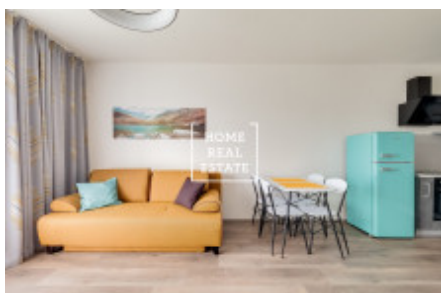

Аренда квартиры 2+kk, 57 m2 - Nekvasilova, Praha 8

«Home Real Estate» предлагает снять квартиру 2 + кк с балконом 7 м2 в новом комплексе «Карлин Парк» в Праге - 8 Карлин. Квартира расположена в новом комплексе Karlin Park, построенном девелоперской компанией «Dagamis» летом 2018 года. Стильная и полностью меблированная квартира расположена на 8 этаже нового здания. Жилая зона представляет собой солнечную комнату с кухонным гарнитуром, открытой бытовой техникой и всей мебелью, необходимой для жизни. Ванная комната оборудована ванной, раковиной и туалетом. Вся мебель была заказана и привезена из-за границы на заказ. Выставленные шкафы были сделаны на заказ в каждой из комнат квартиры. На втором этаже нового здания у вас есть огромный общий сад, который соединяет все дома. Дом оборудован лифтом. Квартира расположена в востребованном месте Праги. В окрестностях вы найдете отличные гражданские удобства. Рядом находятся рестораны, продуктовые магазины, кафе. Отличная транспортная доступность: остановка трамвая "Инвалидовна" и станция метро "Инвалидовна" (В) находятся в нескольких минутах ходьбы от жилого комплекса. Переехать немедленно. Туры также возможны по выходным. Общая стоимость: 22 000 крон + 3000 крон коммунальные услуги + электричество. Возможность арендовать парковочное место за 2000 крон, - Для получения дополнительной информации об этой собственности или организации тура, свяжитесь с нами или заполните форму ниже, мы будем рады помочь вам. Вас интересует льготное предложение недвижимости в аренду перед включением в порталы? Пожалуйста, заполните форму и наш менеджер вышлет вам полное актуальное предложение недвижимости с подробным описанием и фотографиями на основе ваших критериев. «Home Real Estate» имеет более 650 довольных клиентов с 2014 года.