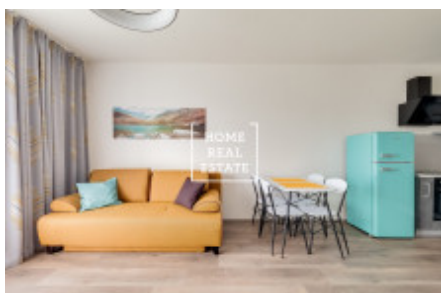

## Аренда квартиры 2+kk, 57 m2 - Nekvasilova, Praha 8

«Home Real Estate» предлагает снять квартиру 2 + кк с балконом 7 м2 в новом комплексе «Карлин Парк» в Праге - 8 Карлин. Квартира расположена в новом комплексе Karlin Park, построенном девелоперской компанией «Dagamis» летом 2018 года. Стильная и полностью меблированная квартира расположена на 8 этаже нового здания. Жилая зона представляет собой солнечную комнату с кухонным гарнитуром, открытой бытовой техникой и всей мебелью, необходимой для жизни. Ванная комната оборудована ванной, раковиной и туалетом. Вся мебель была заказана и привезена из-за границы на заказ. Выставленные шкафы были сделаны на заказ в каждой из комнат квартиры. На втором этаже нового здания у вас есть огромный общий сад, который соединяет все дома. Дом оборудован лифтом. Квартира расположена в востребованном месте Праги. В окрестностях вы найдете отличные гражданские удобства. Рядом находятся рестораны, продуктовые магазины, кафе. Отличная транспортная доступность: остановка трамвая "Инвалидовна" и станция метро "Инвалидовна" (В) находятся в нескольких минутах ходьбы от жилого комплекса. Переехать немедленно. Туры также возможны по выходным. Общая стоимость: 22 000 крон + 3000 крон коммунальные услуги + электричество. Возможность арендовать парковочное место за 2000 крон, - Для получения дополнительной информации об этой собственности или организации тура, свяжитесь с нами или заполните форму ниже, мы будем рады помочь вам. Вас интересует льготное предложение недвижимости в аренду перед включением в порталы? Пожалуйста, заполните форму и наш менеджер вышлет вам полное актуальное предложение недвижимости с подробным описанием и фотографиями на основе ваших критериев. «Home Real Estate» имеет более 650 довольных клиентов с 2014 года.