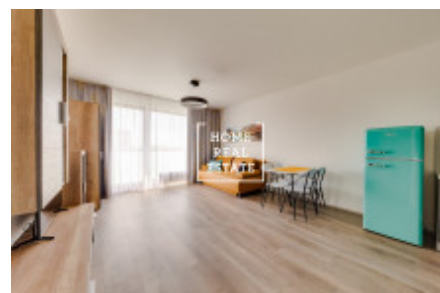

## Аренда квартиры 2+kk, 57 m2 - Nekvasilova, Praha 8

«Home Real Estate» предлагает снять квартиру 2 + кк с балконом 7 м2 в новом комплексе «Карлин Парк» в Праге - 8 Карлин. Квартира расположена в новом комплексе Karlin Park, построенном девелоперской компанией «Dagamis» летом 2018 года. Стильная и полностью меблированная квартира расположена на 8 этаже нового здания. Жилая зона представляет собой солнечную комнату с кухонным гарнитуром, открытой бытовой техникой и всей мебелью, необходимой для жизни. Ванная комната оборудована ванной, раковиной и туалетом. Вся мебель была заказана и привезена из-за границы на заказ. Выставленные шкафы были сделаны на заказ в каждой из комнат квартиры. На втором этаже нового здания у вас есть огромный общий сад, который соединяет все дома. Дом оборудован лифтом. Квартира расположена в востребованном месте Праги. В окрестностях вы найдете отличные гражданские удобства. Рядом находятся рестораны, продуктовые магазины, кафе. Отличная транспортная доступность: остановка трамвая "Инвалидовна" и станция метро "Инвалидовна" (В) находятся в нескольких минутах ходьбы от жилого комплекса. Переехать немедленно. Туры также возможны по выходным. Общая стоимость: 22 000 крон + 3000 крон коммунальные услуги + электричество. Возможность арендовать парковочное место за 2000 крон, - Для получения дополнительной информации об этой собственности или организации тура, свяжитесь с нами или заполните форму ниже, мы будем рады помочь вам. Вас интересует льготное предложение недвижимости в аренду перед включением в порталы? Пожалуйста, заполните форму и наш менеджер вышлет вам полное актуальное предложение недвижимости с подробным описанием и фотографиями на основе ваших критериев. «Home Real Estate» имеет более 650 довольных клиентов с 2014 года.