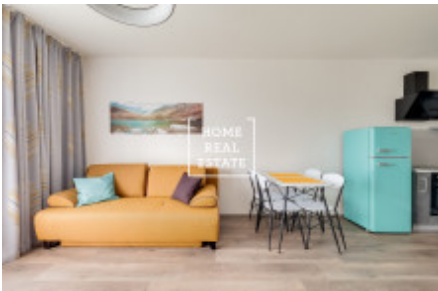

## Аренда квартиры 2+kk, 57 m2 - Nekvasilova, Praha 8

«Home Real Estate» предлагает снять квартиру 2 + кк с балконом 7 м2 в новом комплексе «Карлин Парк» в Праге - 8 Карлин. Квартира расположена в новом комплексе Karlin Park, построенном девелоперской компанией «Dagamis» летом 2018 года. Стильная и полностью меблированная квартира расположена на 8 этаже нового здания. Жилая зона представляет собой солнечную комнату с кухонным гарнитуром, открытой бытовой техникой и всей мебелью, необходимой для жизни. Ванная комната оборудована ванной, раковиной и туалетом. Вся мебель была заказана и привезена из-за границы на заказ. Выставленные шкафы были сделаны на заказ в каждой из комнат квартиры. На втором этаже нового здания у вас есть огромный общий сад, который соединяет все дома. Дом оборудован лифтом. Квартира расположена в востребованном месте Праги. В окрестностях вы найдете отличные гражданские удобства. Рядом находятся рестораны, продуктовые магазины, кафе. Отличная транспортная доступность: остановка трамвая "Инвалидовна" и станция метро "Инвалидовна" (В) находятся в нескольких минутах ходьбы от жилого комплекса. Переехать немедленно. Туры также возможны по выходным. Общая стоимость: 22 000 крон + 3000 крон коммунальные услуги + электричество. Возможность арендовать парковочное место за 2000 крон, - Для получения дополнительной информации об этой собственности или организации тура, свяжитесь с нами или заполните форму ниже, мы будем рады помочь вам. Вас интересует льготное предложение недвижимости в аренду перед включением в порталы? Пожалуйста, заполните форму и наш менеджер вышлет вам полное актуальное предложение недвижимости с подробным описанием и фотографиями на основе ваших критериев. «Home Real Estate» имеет более 650 довольных клиентов с 2014 года.