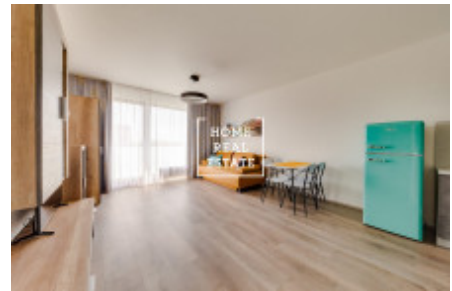

Аренда квартиры 2+kk, 57 m2 - Nekvasilova, Praha 8

«Home Real Estate» предлагает снять квартиру 2 + кк с балконом 7 м2 в новом комплексе «Карлин Парк» в Праге - 8 Карлин. Квартира расположена в новом комплексе Karlin Park, построенном девелоперской компанией «Dagamis» летом 2018 года. Стильная и полностью меблированная квартира расположена на 8 этаже нового здания. Жилая зона представляет собой солнечную комнату с кухонным гарнитуром, открытой бытовой техникой и всей мебелью, необходимой для жизни. Ванная комната оборудована ванной, раковиной и туалетом. Вся мебель была заказана и привезена из-за границы на заказ. Выставленные шкафы были сделаны на заказ в каждой из комнат квартиры. На втором этаже нового здания у вас есть огромный общий сад, который соединяет все дома. Дом оборудован лифтом. Квартира расположена в востребованном месте Праги. В окрестностях вы найдете отличные гражданские удобства. Рядом находятся рестораны, продуктовые магазины, кафе. Отличная транспортная доступность: остановка трамвая "Инвалидовна" и станция метро "Инвалидовна" (В) находятся в нескольких минутах ходьбы от жилого комплекса. Переехать немедленно. Туры также возможны по выходным. Общая стоимость: 22 000 крон + 3000 крон коммунальные услуги + электричество. Возможность арендовать парковочное место за 2000 крон, - Для получения дополнительной информации об этой собственности или организации тура, свяжитесь с нами или заполните форму ниже, мы будем рады помочь вам. Вас интересует льготное предложение недвижимости в аренду перед включением в порталы? Пожалуйста, заполните форму и наш менеджер вышлет вам полное актуальное предложение недвижимости с подробным описанием и фотографиями на основе ваших критериев. «Home Real Estate» имеет более 650 довольных клиентов с 2014 года.