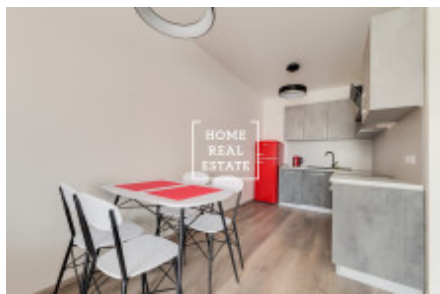

HOME
REAL
ESTATE

Аренда квартиры 2+kk, 57 m2 - Nekvasilova, Praha 8

«Home Real Estate» предлагает снять квартиру 2 + кк с балконом 57 м², расположенную в популярном и быстро развивающемся районе Праги 8. Стильная и полностью меблированная квартира расположена на 5 этаже нового здания. Жилая зона представляет собой солнечную комнату с кухонным гарнитуром, открытой бытовой техникой и всей мебелью, необходимой для жизни. В спальне двуспальная кровать. Ванная комната оборудована ванной, раковиной и туалетом. Дом оборудован лифтом. Квартира расположена в востребованном месте Праги. В окрестностях вы найдете отличные гражданские удобства. Рядом находятся рестораны, продуктовые магазины, кафе. Отличная транспортная доступность: трамвайная остановка Invalidovna и станция метро Invalidovna (B) находятся в нескольких минутах ходьбы от жилого комплекса. Переехать немедленно. Туры также возможны по выходным. Общая стоимость: 23 500 крон + 2900 крон + коммунальные услуги. В стоимость входит парковочное место и подвал. Для получения дополнительной информации об этой собственности или организации тура, свяжитесь с нами или заполните форму ниже, мы будем рады помочь вам. Вас интересует льготное предложение недвижимости в аренду перед включением в порталы? Пожалуйста, заполните форму и наш менеджер вышлет вам полное актуальное предложение недвижимости с подробным описанием и фотографиями на основе ваших критериев. «Home Real Estate» имеет более 650 довольных клиентов с 2014 года.