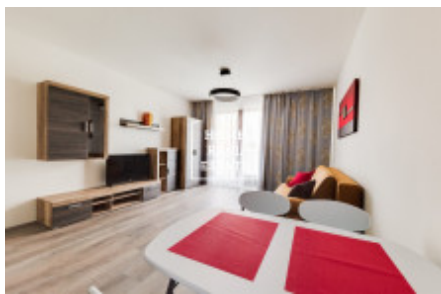

HOME
REAL
ESTATE

Аренда квартиры 2+kk, 57 m² - Nekvasilova, Praha 8