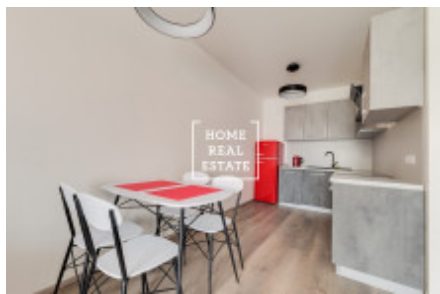

HOME
REAL
ESTATE

Аренда квартиры 2+kk, 57 m² - Nekvasilova, Praha 8