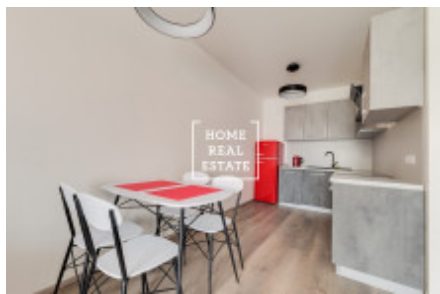

## Аренда квартиры 2+kk, 57 m<sup>2</sup> - Nekvasilova, Praha 8

«Home Real Estate» предлагает снять квартиру 2 + кк с балконом 57 м<sup>2</sup>, расположенную в популярном и быстро развивающемся районе Праги 8. Стильная и полностью меблированная квартира расположена на 5 этаже нового здания. Жилая зона представляет собой солнечную комнату с кухонным гарнитуром, открытой бытовой техникой и всей мебелью, необходимой для жизни. В спальне двуспальная кровать. Ванная комната оборудована ванной, раковиной и туалетом. Дом оборудован лифтом. Квартира расположена в востребованном месте Праги. В окрестностях вы найдете отличные гражданские удобства. Рядом находятся рестораны, продуктовые магазины, кафе. Отличная транспортная доступность: трамвайная остановка Invalidovna и станция метро Invalidovna (B) находятся в нескольких минутах ходьбы от жилого комплекса. Переехать немедленно. Туры также возможны по выходным. Общая стоимость: 23 500 крон + 2900 крон + коммунальные услуги. В стоимость входит парковочное место и подвал. Для получения дополнительной информации об этой собственности или организации тура, свяжитесь с нами или заполните форму ниже, мы будем рады помочь вам. Вас интересует льготное предложение недвижимости в аренду перед включением в порталы? Пожалуйста, заполните форму и наш менеджер вышлет вам полное актуальное предложение недвижимости с подробным описанием и фотографиями на основе ваших критериев. «Home Real Estate» имеет более 650 довольных клиентов с 2014 года.