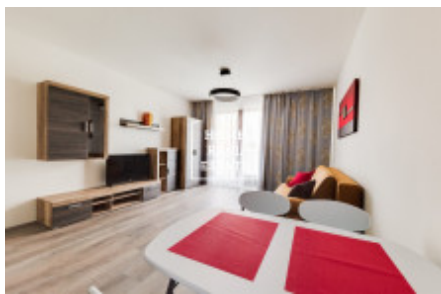

## Аренда квартиры 2+kk, 57 m<sup>2</sup> - Nekvasilova, Praha 8

«Home Real Estate» предлагает снять квартиру 2 + кк с балконом 57 м<sup>2</sup>, расположенную в популярном и быстро развивающемся районе Праги 8. Стильная и полностью меблированная квартира расположена на 5 этаже нового здания. Жилая зона представляет собой солнечную комнату с кухонным гарнитуром, открытой бытовой техникой и всей мебелью, необходимой для жизни. В спальне двуспальная кровать. Ванная комната оборудована ванной, раковиной и туалетом. Дом оборудован лифтом. Квартира расположена в востребованном месте Праги. В окрестностях вы найдете отличные гражданские удобства. Рядом находятся рестораны, продуктовые магазины, кафе. Отличная транспортная доступность: трамвайная остановка Invalidovna и станция метро Invalidovna (B) находятся в нескольких минутах ходьбы от жилого комплекса. Переехать немедленно. Туры также возможны по выходным. Общая стоимость: 23 500 крон + 2900 крон + коммунальные услуги. В стоимость входит парковочное место и подвал. Для получения дополнительной информации об этой собственности или организации тура, свяжитесь с нами или заполните форму ниже, мы будем рады помочь вам. Вас интересует льготное предложение недвижимости в аренду перед включением в порталы? Пожалуйста, заполните форму и наш менеджер вышлет вам полное актуальное предложение недвижимости с подробным описанием и фотографиями на основе ваших критериев. «Home Real Estate» имеет более 650 довольных клиентов с 2014 года.