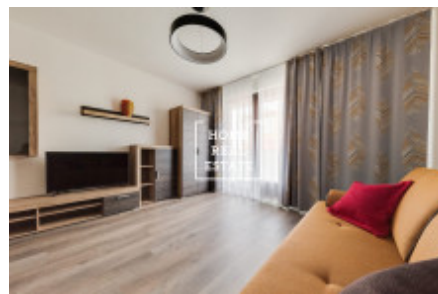

## Аренда квартиры 2+kk, 57 m<sup>2</sup> - Nekvasilova, Praha 8

«Home Real Estate» предлагает снять квартиру 2 + кк с балконом 57 м<sup>2</sup>, расположенную в популярном и быстро развивающемся районе Праги 8. Стильная и полностью меблированная квартира расположена на 5 этаже нового здания. Жилая зона представляет собой солнечную комнату с кухонным гарнитуром, открытой бытовой техникой и всей мебелью, необходимой для жизни. В спальне двуспальная кровать. Ванная комната оборудована ванной, раковиной и туалетом. Дом оборудован лифтом. Квартира расположена в востребованном месте Праги. В окрестностях вы найдете отличные гражданские удобства. Рядом находятся рестораны, продуктовые магазины, кафе. Отличная транспортная доступность: трамвайная остановка Invalidovna и станция метро Invalidovna (B) находятся в нескольких минутах ходьбы от жилого комплекса. Переехать немедленно. Туры также возможны по выходным. Общая стоимость: 23 500 крон + 2900 крон + коммунальные услуги. В стоимость входит парковочное место и подвал. Для получения дополнительной информации об этой собственности или организации тура, свяжитесь с нами или заполните форму ниже, мы будем рады помочь вам. Вас интересует льготное предложение недвижимости в аренду перед включением в порталы? Пожалуйста, заполните форму и наш менеджер вышлет вам полное актуальное предложение недвижимости с подробным описанием и фотографиями на основе ваших критериев. «Home Real Estate» имеет более 650 довольных клиентов с 2014 года.