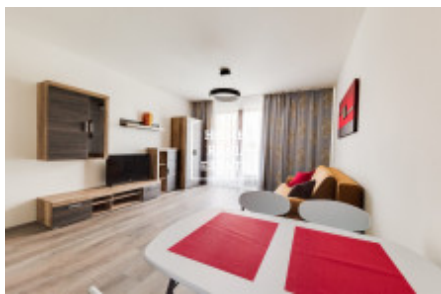

HOME
REAL
ESTATE

Аренда квартиры 2+kk, 57 m2 - Nekvasilova, Praha 8

«Home Real Estate» предлагает снять квартиру 2 + кк с балконом 57 м², расположенную в популярном и быстро развивающемся районе Праги 8. Стильная и полностью меблированная квартира расположена на 5 этаже нового здания. Жилая зона представляет собой солнечную комнату с кухонным гарнитуром, открытой бытовой техникой и всей мебелью, необходимой для жизни. В спальне двуспальная кровать. Ванная комната оборудована ванной, раковиной и туалетом. Дом оборудован лифтом. Квартира расположена в востребованном месте Праги. В окрестностях вы найдете отличные гражданские удобства. Рядом находятся рестораны, продуктовые магазины, кафе. Отличная транспортная доступность: трамвайная остановка Invalidovna и станция метро Invalidovna (B) находятся в нескольких минутах ходьбы от жилого комплекса. Переехать немедленно. Туры также возможны по выходным. Общая стоимость: 23 500 крон + 2900 крон + коммунальные услуги. В стоимость входит парковочное место и подвал. Для получения дополнительной информации об этой собственности или организации тура, свяжитесь с нами или заполните форму ниже, мы будем рады помочь вам. Вас интересует льготное предложение недвижимости в аренду перед включением в порталы? Пожалуйста, заполните форму и наш менеджер вышлет вам полное актуальное предложение недвижимости с подробным описанием и фотографиями на основе ваших критериев. «Home Real Estate» имеет более 650 довольных клиентов с 2014 года.