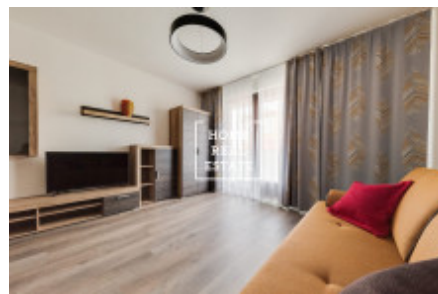

HOME
REAL
ESTATE

Аренда квартиры 2+kk, 57 m² - Nekvasilova, Praha 8