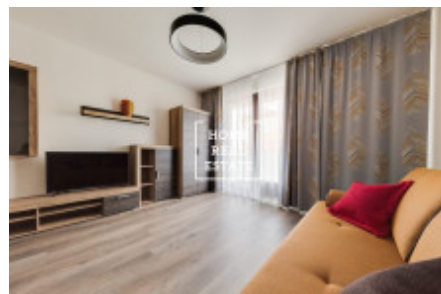

HOME
REAL
ESTATE

Аренда квартиры 2+kk, 57 m2 - Nekvasilova, Praha 8

«Home Real Estate» предлагает снять квартиру 2 + кк с балконом 57 м², расположенную в популярном и быстро развивающемся районе Праги 8. Стильная и полностью меблированная квартира расположена на 5 этаже нового здания. Жилая зона представляет собой солнечную комнату с кухонным гарнитуром, открытой бытовой техникой и всей мебелью, необходимой для жизни. В спальне двуспальная кровать. Ванная комната оборудована ванной, раковиной и туалетом. Дом оборудован лифтом. Квартира расположена в востребованном месте Праги. В окрестностях вы найдете отличные гражданские удобства. Рядом находятся рестораны, продуктовые магазины, кафе. Отличная транспортная доступность: трамвайная остановка Invalidovna и станция метро Invalidovna (B) находятся в нескольких минутах ходьбы от жилого комплекса. Переехать немедленно. Туры также возможны по выходным. Общая стоимость: 23 500 крон + 2900 крон + коммунальные услуги. В стоимость входит парковочное место и подвал. Для получения дополнительной информации об этой собственности или организации тура, свяжитесь с нами или заполните форму ниже, мы будем рады помочь вам. Вас интересует льготное предложение недвижимости в аренду перед включением в порталы? Пожалуйста, заполните форму и наш менеджер вышлет вам полное актуальное предложение недвижимости с подробным описанием и фотографиями на основе ваших критериев. «Home Real Estate» имеет более 650 довольных клиентов с 2014 года.