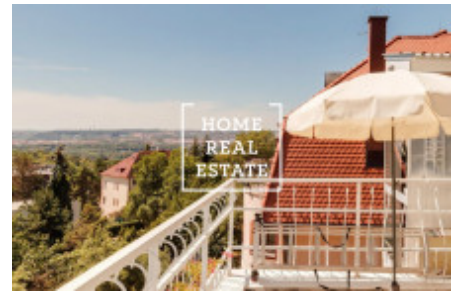

HOME
REAL
ESTATE

Аренда квартиры нетипичный, 150 m2 - Písečná, Praha 7

«Home Real Estate» предлагает в аренду очень эксклюзивную квартиру, с террасой 30 квадратных метров, расположенную в очень популярном районе Праги - Троя. С террасы открывается совершенно уникальный вид на всю Прагу. Стильная, полностью меблированная квартира с замковой мебелью в стиле барокко, расположенная на 4-м этаже роскошной виллы, в мансарде. Вход в квартиру со специальным доступом через новый безбарьерный лифт, который является роскошным продуктом шведского производителя, квартира проходит вдоль стены дома. Квартира очень застеклена с чрезмерным освещением. Полностью оборудованная кухня, возможность автономного регулирования отопления с собственным котлом, телевизор - большой экран со спутниковыми программами, интернет через стационарный. Парковка на участке, автоматические ворота. В окрестностях вы найдете отличные гражданские удобства. Рядом находятся рестораны, кафе, почта, банки, парки, бассейн Ládví или Stírka, Penny Market, Lidl. Отличная транспортная доступность: трамвай, автобусная остановка, метро "Кобылисы" в шаговой доступности. Переехать немедленно. Общая стоимость: 39 000 крон + 10 000 крон сборов. Возвращаемый депозит: 20 000 крон. Для получения дополнительной информации об этой собственности или организации тура, свяжитесь с нами или заполните форму ниже, мы будем рады помочь вам.