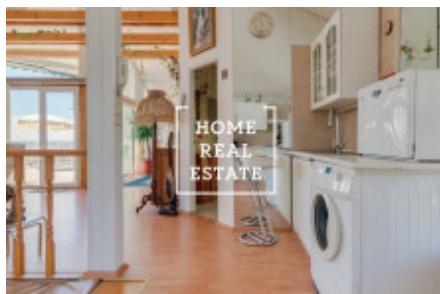

## Аренда квартиры нетипичный, 150 m2 - Písečná, Praha 7

«Home Real Estate» предлагает в аренду очень эксклюзивную квартиру, с террасой 30 квадратных метров, расположенную в очень популярном районе Праги - Троя. С террасы открывается совершенно уникальный вид на всю Прагу. Стильная, полностью меблированная квартира с замковой мебелью в стиле барокко, расположенная на 4-м этаже роскошной виллы, в мансарде. Вход в квартиру со специальным доступом через новый безбарьерный лифт, который является роскошным продуктом шведского производителя, квартира проходит вдоль стены дома. Квартира очень застеклена с чрезмерным освещением. Полностью оборудованная кухня, возможность автономного регулирования отопления с собственным котлом, телевизор - большой экран со спутниковыми программами, интернет через стационарный. Парковка на участке, автоматические ворота. В окрестностях вы найдете отличные гражданские удобства. Рядом находятся рестораны, кафе, почта, банки, парки, бассейн Ládví или Stírka, Penny Market, Lidl. Отличная транспортная доступность: трамвай, автобусная остановка, метро "Кобылисы" в шаговой доступности. Переехать немедленно. Общая стоимость: 39 000 крон + 10 000 крон сборов. Возвращаемый депозит: 20 000 крон. Для получения дополнительной информации об этой собственности или организации тура, свяжитесь с нами или заполните форму ниже, мы будем рады помочь вам.