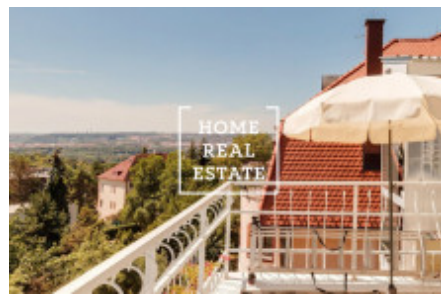

## Аренда квартиры нетипичный, 150 m2 - Písečná, Praha 7

«Home Real Estate» предлагает в аренду очень эксклюзивную квартиру, с террасой 30 квадратных метров, расположенную в очень популярном районе Праги - Троя. С террасы открывается совершенно уникальный вид на всю Прагу. Стильная, полностью меблированная квартира с замковой мебелью в стиле барокко, расположенная на 4-м этаже роскошной виллы, в мансарде. Вход в квартиру со специальным доступом через новый безбарьерный лифт, который является роскошным продуктом шведского производителя, квартира проходит вдоль стены дома. Квартира очень застеклена с чрезмерным освещением. Полностью оборудованная кухня, возможность автономного регулирования отопления с собственным котлом, телевизор - большой экран со спутниковыми программами, интернет через стационарный. Парковка на участке, автоматические ворота. В окрестностях вы найдете отличные гражданские удобства. Рядом находятся рестораны, кафе, почта, банки, парки, бассейн Ládví или Stírka, Penny Market, Lidl. Отличная транспортная доступность: трамвай, автобусная остановка, метро "Кобылисы" в шаговой доступности. Переехать немедленно. Общая стоимость: 39 000 крон + 10 000 крон сборов. Возвращаемый депозит: 20 000 крон. Для получения дополнительной информации об этой собственности или организации тура, свяжитесь с нами или заполните форму ниже, мы будем рады помочь вам.