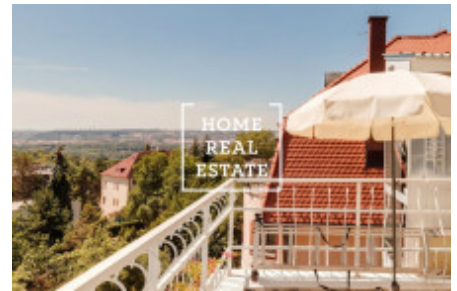

HOME
REAL
ESTATE

Аренда квартиры нетипичный, 150 m2 - Písečná, Praha 7

«Home Real Estate» предлагает в аренду очень эксклюзивную квартиру, с террасой 30 квадратных метров, расположенную в очень популярном районе Праги - Троя. С террасы открывается совершенно уникальный вид на всю Прагу. Стильная, полностью меблированная квартира с замковой мебелью в стиле барокко, расположенная на 4-м этаже роскошной виллы, в мансарде. Вход в квартиру со специальным доступом через новый безбарьерный лифт, который является роскошным продуктом шведского производителя, квартира проходит вдоль стены дома. Квартира очень застеклена с чрезмерным освещением. Полностью оборудованная кухня, возможность автономного регулирования отопления с собственным котлом, телевизор - большой экран со спутниковыми программами, интернет через стационарный. Парковка на участке, автоматические ворота. В окрестностях вы найдете отличные гражданские удобства. Рядом находятся рестораны, кафе, почта, банки, парки, бассейн Ládví или Stírka, Penny Market, Lidl. Отличная транспортная доступность: трамвай, автобусная остановка, метро "Кобылисы" в шаговой доступности. Переехать немедленно. Общая стоимость: 39 000 крон + 10 000 крон сборов. Возвращаемый депозит: 20 000 крон. Для получения дополнительной информации об этой собственности или организации тура, свяжитесь с нами или заполните форму ниже, мы будем рады помочь вам.