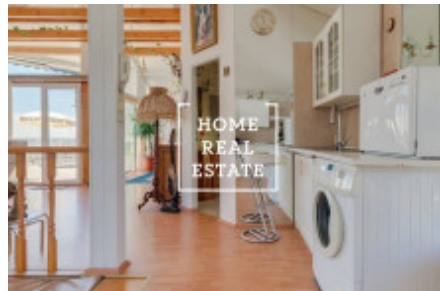

HOME
REAL
ESTATE

Аренда квартиры нетипичный, 150 m2 - Písečná, Praha 7

«Home Real Estate» предлагает в аренду очень эксклюзивную квартиру, с террасой 30 квадратных метров, расположенную в очень популярном районе Праги - Троя. С террасы открывается совершенно уникальный вид на всю Прагу. Стильная, полностью меблированная квартира с замковой мебелью в стиле барокко, расположенная на 4-м этаже роскошной виллы, в мансарде. Вход в квартиру со специальным доступом через новый безбарьерный лифт, который является роскошным продуктом шведского производителя, квартира проходит вдоль стены дома. Квартира очень застеклена с чрезмерным освещением. Полностью оборудованная кухня, возможность автономного регулирования отопления с собственным котлом, телевизор - большой экран со спутниковыми программами, интернет через стационарный. Парковка на участке, автоматические ворота. В окрестностях вы найдете отличные гражданские удобства. Рядом находятся рестораны, кафе, почта, банки, парки, бассейн Ládví или Stírka, Penny Market, Lidl. Отличная транспортная доступность: трамвай, автобусная остановка, метро "Кобылисы" в шаговой доступности. Переехать немедленно. Общая стоимость: 39 000 крон + 10 000 крон сборов. Возвращаемый депозит: 20 000 крон. Для получения дополнительной информации об этой собственности или организации тура, свяжитесь с нами или заполните форму ниже, мы будем рады помочь вам.