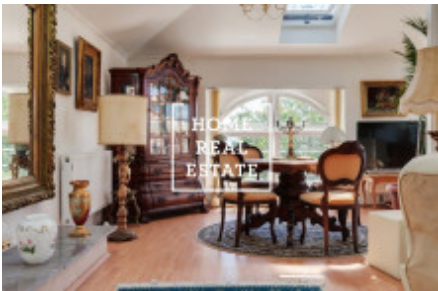

HOME
REAL
ESTATE

Аренда квартиры нетипичный, 150 m2 - Písečná, Praha 7

«Home Real Estate» предлагает в аренду очень эксклюзивную квартиру, с террасой 30 квадратных метров, расположенную в очень популярном районе Праги - Троя. С террасы открывается совершенно уникальный вид на всю Прагу. Стильная, полностью меблированная квартира с замковой мебелью в стиле барокко, расположенная на 4-м этаже роскошной виллы, в мансарде. Вход в квартиру со специальным доступом через новый безбарьерный лифт, который является роскошным продуктом шведского производителя, квартира проходит вдоль стены дома. Квартира очень застеклена с чрезмерным освещением. Полностью оборудованная кухня, возможность автономного регулирования отопления с собственным котлом, телевизор - большой экран со спутниковыми программами, интернет через стационарный. Парковка на участке, автоматические ворота. В окрестностях вы найдете отличные гражданские удобства. Рядом находятся рестораны, кафе, почта, банки, парки, бассейн Ládví или Stírka, Penny Market, Lidl. Отличная транспортная доступность: трамвай, автобусная остановка, метро "Кобылисы" в шаговой доступности. Переехать немедленно. Общая стоимость: 39 000 крон + 10 000 крон сборов. Возвращаемый депозит: 20 000 крон. Для получения дополнительной информации об этой собственности или организации тура, свяжитесь с нами или заполните форму ниже, мы будем рады помочь вам.