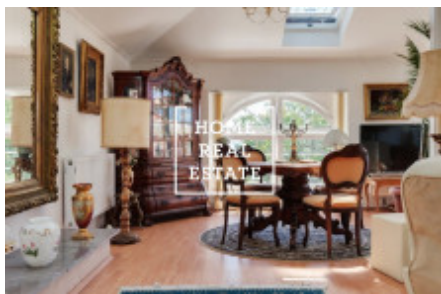

## Аренда квартиры нетипичный, 150 m2 - Písečná, Praha 7

«Home Real Estate» предлагает в аренду очень эксклюзивную квартиру, с террасой 30 квадратных метров, расположенную в очень популярном районе Праги - Троя. С террасы открывается совершенно уникальный вид на всю Прагу. Стильная, полностью меблированная квартира с замковой мебелью в стиле барокко, расположенная на 4-м этаже роскошной виллы, в мансарде. Вход в квартиру со специальным доступом через новый безбарьерный лифт, который является роскошным продуктом шведского производителя, квартира проходит вдоль стены дома. Квартира очень застеклена с чрезмерным освещением. Полностью оборудованная кухня, возможность автономного регулирования отопления с собственным котлом, телевизор - большой экран со спутниковыми программами, интернет через стационарный. Парковка на участке, автоматические ворота. В окрестностях вы найдете отличные гражданские удобства. Рядом находятся рестораны, кафе, почта, банки, парки, бассейн Ládví или Stírka, Penny Market, Lidl. Отличная транспортная доступность: трамвай, автобусная остановка, метро "Кобылисы" в шаговой доступности. Переехать немедленно. Общая стоимость: 39 000 крон + 10 000 крон сборов. Возвращаемый депозит: 20 000 крон. Для получения дополнительной информации об этой собственности или организации тура, свяжитесь с нами или заполните форму ниже, мы будем рады помочь вам.