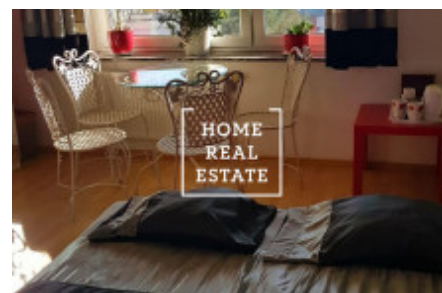

HOME
REAL
ESTATE

Аренда квартиры 4+kk, 20 m2 - Lékařská, Praha 5

«Home Real Estate» предлагает снять комнату в двухуровневой квартире, 4 + кк, размером 20 м², расположенной в тихом районе Праги - Мотол. Житель комнаты имеет целый этаж только для себя. Стильный, уютный и полностью меблированный номер расположен на 2 этаже здания 2000 года постройки. В здании также есть лифт, окна ориентированы на южную сторону. Интерьер - солнечная комната с кроватью, телевизором LG, шкафом для одежды, живой стеной. Ванная комната отдельно для арендатора, оборудована душем, раковиной и туалетом. Стиральная машина доступна. На кухне есть плита, вытяжка, духовка. Интернет уже включен в стоимость аренды. Квартира расположена в тихом, но хорошо связанном районе Праги. В окрестностях вы найдете отличные гражданские удобства. Рядом находится торговый центр Kaufland, супермаркет Billa, парки с множеством зелени, такие как Ладронка, теннисный корт, природный бассейн, университетская больница Мотоль и больница Гомолка. Отличная транспортная доступность: автобусная остановка, трамвай находится в нескольких минутах ходьбы, который доставит вас в Смихов, Андел за несколько минут. Автобусная остановка "Weberova", затем трамвайная и автобусная остановка "Kotlářka". Интересуюсь без животных, некурящий. Хороший кот тоже живет в квартире. Переехать немедленно. Общая стоимость: 11 000 крон + залог одной арендной платы. Для получения дополнительной информации об этой собственности или о организации тура, свяжитесь с нами или заполните форму ниже, мы будем рады помочь вам.