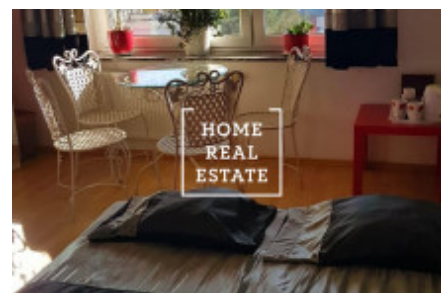

## Аренда квартиры 4+kk, 20 m2 - Lékařská, Praha 5

«Home Real Estate» предлагает снять комнату в двухуровневой квартире, 4 + кк, размером 20 м2, расположенной в тихом районе Праги - Мотол. Житель комнаты имеет целый этаж только для себя. Стильный, уютный и полностью меблированный номер расположен на 2 этаже здания 2000 года постройки. В здании также есть лифт, окна ориентированы на южную сторону. Интерьер - солнечная комната с кроватью, телевизором LG, шкафом для одежды, живой стеной. Ванная комната отдельно для арендатора, оборудована душем, раковиной и туалетом. Стиральная машина доступна. На кухне есть плита, вытяжка, духовка. Интернет уже включен в стоимость аренды. Квартира расположена в тихом, но хорошо связанном районе Праги. В окрестностях вы найдете отличные гражданские удобства. Рядом находится торговый центр Kaufland, супермаркет Billa, парки с множеством зелени, такие как Ладронка, теннисный корт, природный бассейн, университетская больница Мотоль и больница Гомолка. Отличная транспортная доступность: автобусная остановка, трамвай находится в нескольких минутах ходьбы, который доставит вас в Смихов, Андел за несколько минут. Автобусная остановка "Weberova", затем трамвайная и автобусная остановка "Kotlářka". Интересуюсь без животных, некурящий. Хороший кот тоже живет в квартире. Переехать немедленно. Общая стоимость: 11 000 крон + залог одной арендной платы. Для получения дополнительной информации об этой собственности или о организации тура, свяжитесь с нами или заполните форму ниже, мы будем рады помочь вам.