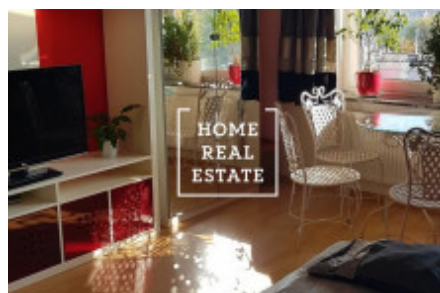

HOME
REAL
ESTATE

Аренда квартиры 4+kk, 20 m2 - Lékařská, Praha 5