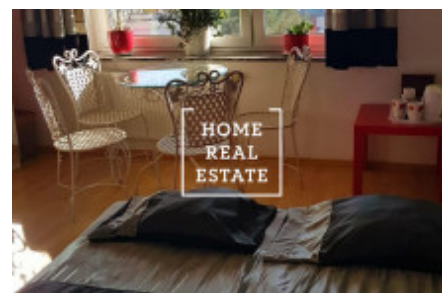

HOME
REAL
ESTATE

Аренда квартиры 4+kk, 20 m2 - Lékařská, Praha 5

«Home Real Estate» предлагает снять комнату в двухуровневой квартире, 4 + кк, размером 20 м2, расположенной в тихом районе Праги - Мотол. Житель комнаты имеет целый этаж только для себя. Стильный, уютный и полностью меблированный номер расположен на 2 этаже здания 2000 года постройки. В здании также есть лифт, окна ориентированы на южную сторону. Интерьер - солнечная комната с кроватью, телевизором LG, шкафом для одежды, живой стеной. Ванная комната отдельно для арендатора, оборудована душем, раковиной и туалетом. Стиральная машина доступна. На кухне есть плита, вытяжка, духовка. Интернет уже включен в стоимость аренды. Квартира расположена в тихом, но хорошо связанном районе Праги. В окрестностях вы найдете отличные гражданские удобства. Рядом находится торговый центр Kaufland, супермаркет Billa, парки с множеством зелени, такие как Ладронка, теннисный корт, природный бассейн, университетская больница Мотоль и больница Гомолка. Отличная транспортная доступность: автобусная остановка, трамвай находится в нескольких минутах ходьбы, который доставит вас в Смихов, Андел за несколько минут. Автобусная остановка "Weberova", затем трамвайная и автобусная остановка "Kotlářka". Интересуюсь без животных, некурящий. Хороший кот тоже живет в квартире. Переехать немедленно. Общая стоимость: 11 000 крон + залог одной арендной платы. Для получения дополнительной информации об этой собственности или о организации тура, свяжитесь с нами или заполните форму ниже, мы будем рады помочь вам.