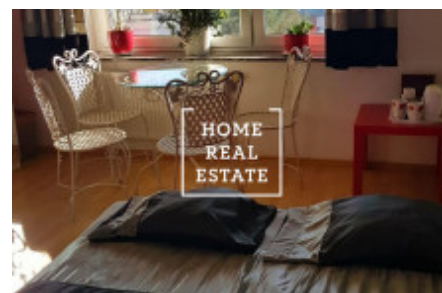

HOME
REAL
ESTATE

Аренда квартиры 4+kk, 20 m2 - Lékařská, Praha 5