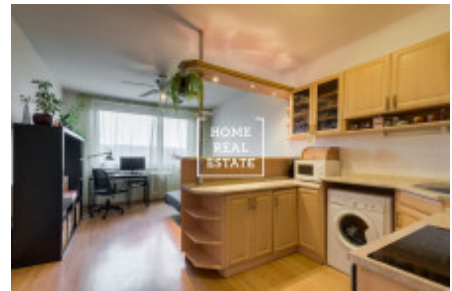

## Аренда квартиры 1+kk, 33 m<sup>2</sup> - Hostivařská, Praha 10

«Home Real Estate» предлагает эксклюзивную квартиру 1 + кк размером 33 м<sup>2</sup>, расположенную в тихом, но очень разнообразном районе Праги 10 - Hostivař. Квартира расположена в красивом районе Праги 10, и это очень тихая и зеленая зона. Вы найдете место для всей семьи, и в то же время у вас будет вся инфраструктура под рукой. Кроме того, любители природы найдут в нескольких минутах ходьбы красивый лесопарк Hostivař, где вы можете отправиться на приятную прогулку, утреннюю или вечернюю пробежку или пикник с семьей и друзьями. Это очень приятный зеленый парк с плотиной для активного отдыха, спорта и отдыха. Здесь вы будете чувствовать себя прекрасно и зарядиться энергией. Квартира расположена на 5 этаже панельного дома. Гостиная с диваном соединена с кухней, которая оптически не нарушает пространство и полностью оснащена всей бытовой техникой: стеклокерамическая плита, вытяжка, холодильник, микроволновая печь. В ванной комнате есть душ, раковина, унитаз. +. Маленькая комната: кладовая с холодильником. Квартира полностью меблирована. Качественные полы - ламинат - укладываются везде. Отличная транспортная доступность - автобусная и трамвайная остановки находятся прямо возле здания, метро Скалка (всего 25 минут от двери квартиры до центра города). Все услуги находятся в пределах досягаемости (детский сад, начальная школа, супермаркет, почта, ресторан, торговый центр Hostivař, зоопарк). Бронирование туров также возможно по выходным. Общая стоимость: 11.990 крон + 3000 сборов + электричество будет передано арендатору (около 400 крон). Для получения дополнительной информации и возможности тура, свяжитесь с брокером или заполните форму ниже.