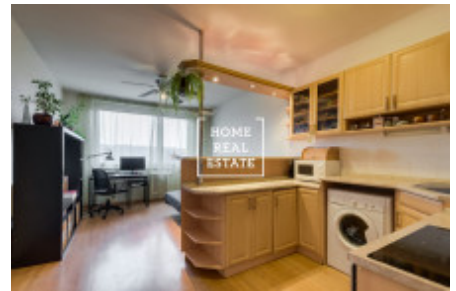

## Аренда квартиры 1+kk, 33 m<sup>2</sup> - Hostivařská, Praha 10

«Home Real Estate» предлагает эксклюзивную квартиру 1 + кк размером 33 м<sup>2</sup>, расположенную в тихом, но очень разнообразном районе Праги 10 - Hostivař. Квартира расположена в красивом районе Праги 10, и это очень тихая и зеленая зона. Вы найдете место для всей семьи, и в то же время у вас будет вся инфраструктура под рукой. Кроме того, любители природы найдут в нескольких минутах ходьбы красивый лесопарк Hostivař, где вы можете отправиться на приятную прогулку, утреннюю или вечернюю пробежку или пикник с семьей и друзьями. Это очень приятный зеленый парк с плотиной для активного отдыха, спорта и отдыха. Здесь вы будете чувствовать себя прекрасно и зарядиться энергией. Квартира расположена на 5 этаже панельного дома. Гостиная с диваном соединена с кухней, которая оптически не нарушает пространство и полностью оснащена всей бытовой техникой: стеклокерамическая плита, вытяжка, холодильник, микроволновая печь. В ванной комнате есть душ, раковина, унитаз. +. Маленькая комната: кладовая с холодильником. Квартира полностью меблирована. Качественные полы - ламинат - укладываются везде. Отличная транспортная доступность - автобусная и трамвайная остановки находятся прямо возле здания, метро Скалка (всего 25 минут от двери квартиры до центра города). Все услуги находятся в пределах досягаемости (детский сад, начальная школа, супермаркет, почта, ресторан, торговый центр Hostivař, зоопарк). Бронирование туров также возможно по выходным. Общая стоимость: 11.990 крон + 3000 сборов + электричество будет передано арендатору (около 400 крон). Для получения дополнительной информации и возможности тура, свяжитесь с брокером или заполните форму ниже.