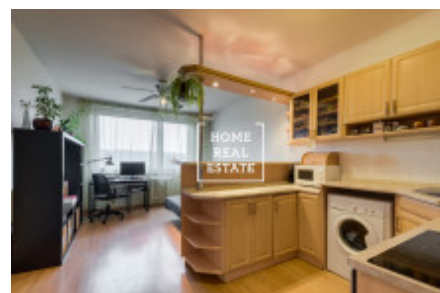

## Аренда квартиры 1+kk, 33 m<sup>2</sup> - Hostivařská, Praha 10

«Home Real Estate» предлагает эксклюзивную квартиру 1 + кк размером 33 м<sup>2</sup>, расположенную в тихом, но очень разнообразном районе Праги 10 - Hostivař. Квартира расположена в красивом районе Праги 10, и это очень тихая и зеленая зона. Вы найдете место для всей семьи, и в то же время у вас будет вся инфраструктура под рукой. Кроме того, любители природы найдут в нескольких минутах ходьбы красивый лесопарк Hostivař, где вы можете отправиться на приятную прогулку, утреннюю или вечернюю пробежку или пикник с семьей и друзьями. Это очень приятный зеленый парк с плотиной для активного отдыха, спорта и отдыха. Здесь вы будете чувствовать себя прекрасно и зарядиться энергией. Квартира расположена на 5 этаже панельного дома. Гостиная с диваном соединена с кухней, которая оптически не нарушает пространство и полностью оснащена всей бытовой техникой: стеклокерамическая плита, вытяжка, холодильник, микроволновая печь. В ванной комнате есть душ, раковина, унитаз. +. Маленькая комната: кладовая с холодильником. Квартира полностью меблирована. Качественные полы - ламинат - укладываются везде. Отличная транспортная доступность - автобусная и трамвайная остановки находятся прямо возле здания, метро Скалка (всего 25 минут от двери квартиры до центра города). Все услуги находятся в пределах досягаемости (детский сад, начальная школа, супермаркет, почта, ресторан, торговый центр Hostivař, зоопарк). Бронирование туров также возможно по выходным. Общая стоимость: 11.990 крон + 3000 сборов + электричество будет передано арендатору (около 400 крон). Для получения дополнительной информации и возможности тура, свяжитесь с брокером или заполните форму ниже.