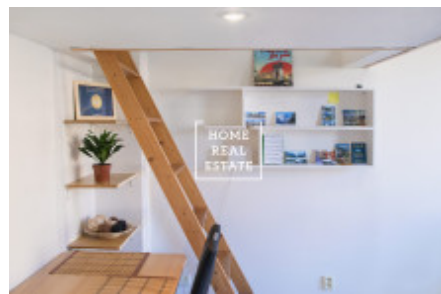

HOME
REAL
ESTATE

Аренда квартиры 1+kk, 30 m2 - Seifertova, Praha 3

«Home Real Estate» предлагает снять квартиру (1 + кк) площадью 30 м² + спальный этаж на улице Сейфертова возле Липанской остановки.

Квартира находится в Праге 3 - Жижков недалеко от центра, парков и Экономического университета. Место больше для молодой пары или студентов. Без детей и домашних животных.

Гостиная с диваном-кроватью и гардеробом (160 x 200) соединена с кухней, которая полностью оборудована всей бытовой техникой: плита, холодильник, микроволновая печь, кофеварка. Спальный пол с кровати (140 x 200). В ванной комнате есть душ, раковина, стиральная машина.