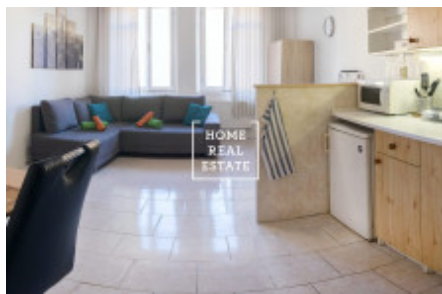

HOME
REAL
ESTATE

Аренда квартиры 1+kk, 30 m2 - Seifertova, Praha 3