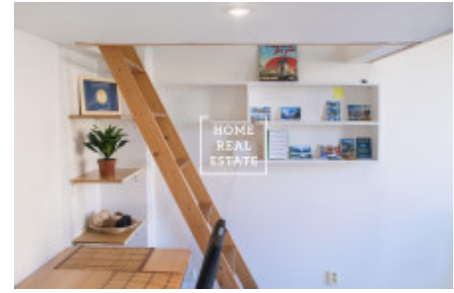

HOME
REAL
ESTATE

Аренда квартиры 1+kk, 30 m2 - Seifertova, Praha 3