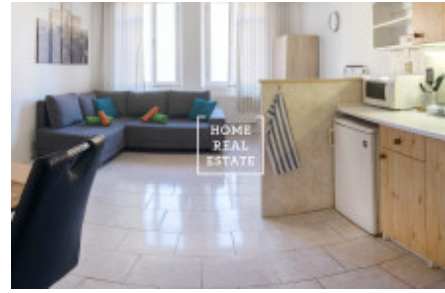

HOME
REAL
ESTATE

Аренда квартиры 1+kk, 30 m2 - Seifertova, Praha 3

«Home Real Estate» предлагает снять квартиру (1 + кк) площадью 30 м² + спальный этаж на улице Сейфертова возле Липанской остановки.

Квартира находится в Праге 3 - Жижков недалеко от центра, парков и Экономического университета. Место больше для молодой пары или студентов. Без детей и домашних животных.

Вся инфраструктура в шаговой доступности: супермаркет Альберт, рестораны, бары, аптека, фаст-фуд, круглосуточные магазины открыты до 01:00. Квартира полностью меблирована, вкл. посуда и расположен на 3 этаже.

Гостиная с диваном-кроватью и гардеробом (160 x 200) соединена с кухней, которая полностью оборудована всей бытовой техникой: плита, холодильник, микроволновая печь, кофеварка. Спальный пол с кровати (140 x 200). В ванной комнате есть душ, раковина, стиральная машина.