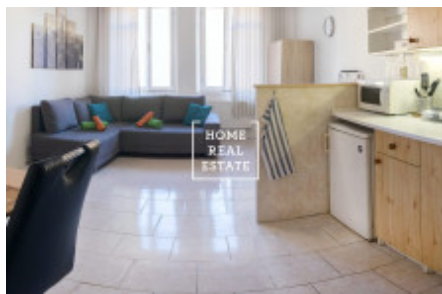

HOME
REAL
ESTATE

Аренда квартиры 1+kk, 30 m2 - Seifertova, Praha 3

«Home Real Estate» предлагает снять квартиру (1 + кк) площадью 30 м² + спальный этаж на улице Сейфертова возле Липанской остановки.

Квартира находится в Праге 3 - Жижков недалеко от центра, парков и Экономического университета. Место больше для молодой пары или студентов. Без детей и домашних животных.

Вся инфраструктура в шаговой доступности: супермаркет Альберт, рестораны, бары, аптека, фаст-фуд, круглосуточные магазины открыты до 01:00. Квартира полностью меблирована, вкл. посуда и расположен на 3 этаже.

Гостиная с диваном-кроватью и гардеробом (160 x 200) соединена с кухней, которая полностью оборудована всей бытовой техникой: плита, холодильник, микроволновая печь, кофеварка. Спальный пол с кровати (140 x 200). В ванной комнате есть душ, раковина, стиральная машина.