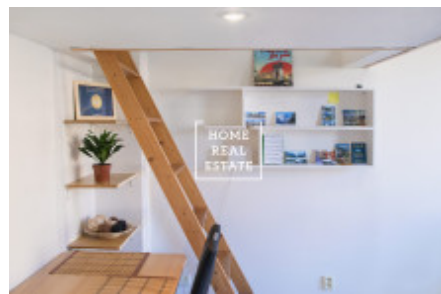

HOME
REAL
ESTATE

Аренда квартиры 1+kk, 30 m2 - Seifertova, Praha 3