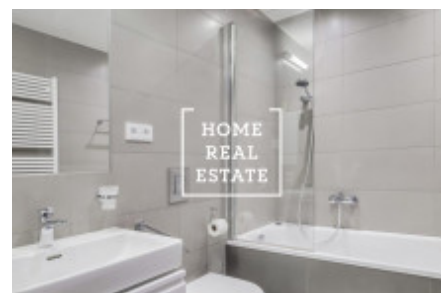

HOME
REAL
ESTATE

Аренда квартиры 1+kk, 48 m² - Donská, Praha 10

ID
Предложение
Группа
Меблированная
Форма собственности
Общая площадь
Город
Район
Городская часть

[30121](#)
Аренда
1+kk
Меблированная
Частная
48 m²
[Прага](#)
[Praha 10](#)
[Vršovice](#)