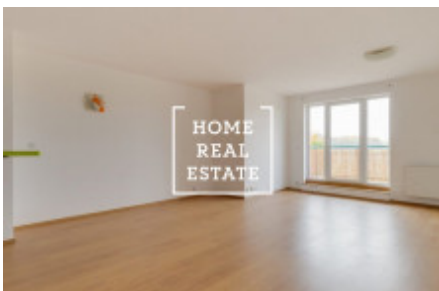

HOME
REAL
ESTATE

Аренда квартиры 1+kk, 50 m2 - Tupolevova, Praha 9

ID	30118
Предложение	Аренда
Группа	1+kk
Форма собственности	Частная
Общая площадь	50 m ²
Город	Прага
Район	Praha 9
Городская часть	Letňany