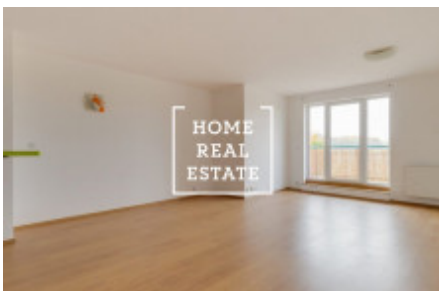

HOME
REAL
ESTATE

Аренда квартиры 1+kk, 50 m2 - Tupolevova, Praha 9

«Home Real Estate» предлагает эксклюзивную аренду квартиры 1 + кк размером 50,47 м² + балкон 9,17 м² в Праге 9 - Летняны в проекте «Резиденция Туполева II». Частично меблированная квартира расположена на 2 этаже семиэтажного нового дома. Быть очень просторной и интересной планировкой. В гостиной есть кухня и выход на балкон. Ванная комната с ванной, раковиной и туалетом. В непосредственной близости от резиденции Туполева находятся все условия, необходимые для комфортной и активной жизни. Всего в нескольких сотнях метров от отеля находится торговый центр Letňany с магазинами и гипермаркетом Tesco, ресторанами и многозальным кинотеатром. Рядом находится аквацентр, зимний стадион, выставочный центр, фитнес, а также, например, школа, детский сад и поликлиника. В то же время в этом месте много зелени, что дает жителям достаточно места для отдыха и активного отдыха. Квартира включает в себя подвал площадью 1,38 м². Цена: 10 000 крон + 3000 крон коммунальные услуги. Квартира также продается. Для получения дополнительной информации и возможности тура, свяжитесь с брокером или заполните форму ниже.