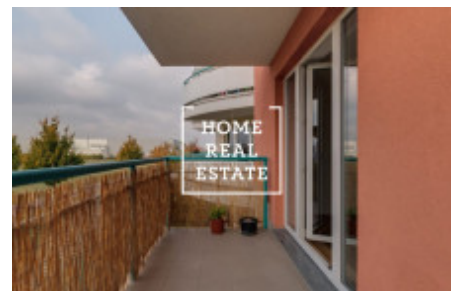

HOME
REAL
ESTATE

Аренда квартиры 1+kk, 50 m2 - Tupolevova, Praha 9

«Home Real Estate» предлагает эксклюзивную аренду квартиры 1 + кк размером 50,47 м² + балкон 9,17 м² в Праге 9 - Летняны в проекте «Резиденция Туполева II». Частично меблированная квартира расположена на 2 этаже семиэтажного нового дома. Быть очень просторной и интересной планировкой. В гостиной есть кухня и выход на балкон. Ванная комната с ванной, раковиной и туалетом. В непосредственной близости от резиденции Туполева находятся все условия, необходимые для комфортной и активной жизни. Всего в нескольких сотнях метров от отеля находится торговый центр Letňany с магазинами и гипермаркетом Tesco, ресторанами и многозальным кинотеатром. Рядом находится аквацентр, зимний стадион, выставочный центр, фитнес, а также, например, школа, детский сад и поликлиника. В то же время в этом месте много зелени, что дает жителям достаточно места для отдыха и активного отдыха. Квартира включает в себя подвал площадью 1,38 м². Цена: 10 000 крон + 3000 крон коммунальные услуги. Квартира также продается. Для получения дополнительной информации и возможности тура, свяжитесь с брокером или заполните форму ниже.