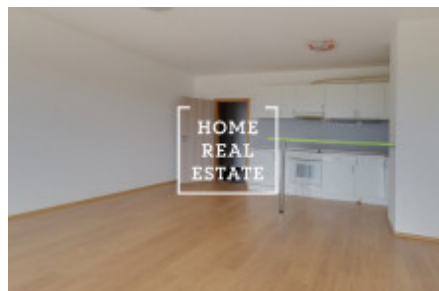

HOME
REAL
ESTATE

Аренда квартиры 1+kk, 50 m2 - Tupolevova, Praha 9

ID	30118
Предложение	Аренда
Группа	1+kk
Форма собственности	Частная
Общая площадь	50 m ²
Город	Прага
Район	Praha 9
Городская часть	Letňany