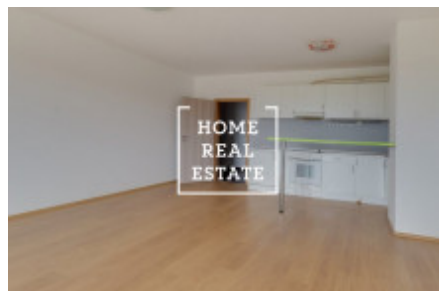

HOME
REAL
ESTATE

Аренда квартиры 1+kk, 50 m2 - Tupolevova, Praha 9

«Home Real Estate» предлагает эксклюзивную аренду квартиры 1 + кк размером 50,47 м² + балкон 9,17 м² в Праге 9 - Летняны в проекте «Резиденция Туполева II». Частично меблированная квартира расположена на 2 этаже семиэтажного нового дома. Быть очень просторной и интересной планировкой. В гостиной есть кухня и выход на балкон. Ванная комната с ванной, раковиной и туалетом. В непосредственной близости от резиденции Туполева находятся все условия, необходимые для комфортной и активной жизни. Всего в нескольких сотнях метров от отеля находится торговый центр Letňany с магазинами и гипермаркетом Tesco, ресторанами и многозальным кинотеатром. Рядом находится аквацентр, зимний стадион, выставочный центр, фитнес, а также, например, школа, детский сад и поликлиника. В то же время в этом месте много зелени, что дает жителям достаточно места для отдыха и активного отдыха. Квартира включает в себя подвал площадью 1,38 м². Цена: 10 000 крон + 3000 крон коммунальные услуги. Квартира также продается. Для получения дополнительной информации и возможности тура, свяжитесь с брокером или заполните форму ниже.