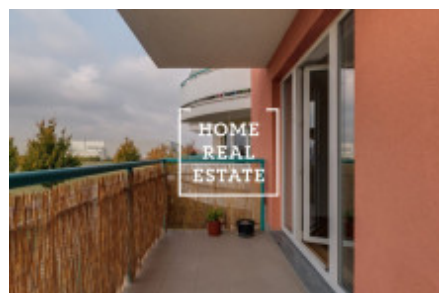

HOME
REAL
ESTATE

Аренда квартиры 1+kk, 50 m2 - Tupolevova, Praha 9

«Home Real Estate» предлагает эксклюзивную аренду квартиры 1 + кк размером 50,47 м² + балкон 9,17 м² в Праге 9 - Летняны в проекте «Резиденция Туполева II». Частично меблированная квартира расположена на 2 этаже семиэтажного нового дома. Быть очень просторной и интересной планировкой. В гостиной есть кухня и выход на балкон. Ванная комната с ванной, раковиной и туалетом. В непосредственной близости от резиденции Туполева находятся все условия, необходимые для комфортной и активной жизни. Всего в нескольких сотнях метров от отеля находится торговый центр Letňany с магазинами и гипермаркетом Tesco, ресторанами и многозальным кинотеатром. Рядом находится аквацентр, зимний стадион, выставочный центр, фитнес, а также, например, школа, детский сад и поликлиника. В то же время в этом месте много зелени, что дает жителям достаточно места для отдыха и активного отдыха. Квартира включает в себя подвал площадью 1,38 м². Цена: 10 000 крон + 3000 крон коммунальные услуги. Квартира также продается. Для получения дополнительной информации и возможности тура, свяжитесь с брокером или заполните форму ниже.