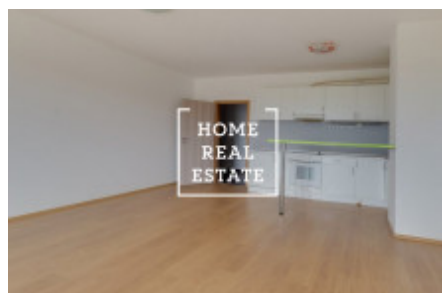

HOME
REAL
ESTATE

Аренда квартиры 1+kk, 50 m2 - Tupolevova, Praha 9

«Home Real Estate» предлагает эксклюзивную аренду квартиры 1 + кк размером 50,47 м² + балкон 9,17 м² в Праге 9 - Летняны в проекте «Резиденция Туполева II». Частично меблированная квартира расположена на 2 этаже семиэтажного нового дома. Быть очень просторной и интересной планировкой. В гостиной есть кухня и выход на балкон. Ванная комната с ванной, раковиной и туалетом. В непосредственной близости от резиденции Туполева находятся все условия, необходимые для комфортной и активной жизни. Всего в нескольких сотнях метров от отеля находится торговый центр Letňany с магазинами и гипермаркетом Tesco, ресторанами и многозальным кинотеатром. Рядом находится аквацентр, зимний стадион, выставочный центр, фитнес, а также, например, школа, детский сад и поликлиника. В то же время в этом месте много зелени, что дает жителям достаточно места для отдыха и активного отдыха. Квартира включает в себя подвал площадью 1,38 м². Цена: 10 000 крон + 3000 крон коммунальные услуги. Квартира также продается. Для получения дополнительной информации и возможности тура, свяжитесь с брокером или заполните форму ниже.