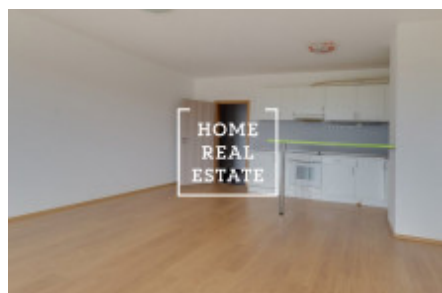

## Аренда квартиры 1+kk, 50 m2 - Tupolevova, Praha 9

«Home Real Estate» предлагает эксклюзивную аренду квартиры 1 + кк размером 50,47 м<sup>2</sup> + балкон 9,17 м<sup>2</sup> в Праге 9 - Летняны в проекте «Резиденция Туполева II». Частично меблированная квартира расположена на 2 этаже семиэтажного нового дома. Быть очень просторной и интересной планировкой. В гостиной есть кухня и выход на балкон. Ванная комната с ванной, раковиной и туалетом. В непосредственной близости от резиденции Туполева находятся все условия, необходимые для комфортной и активной жизни. Всего в нескольких сотнях метров от отеля находится торговый центр Letňany с магазинами и гипермаркетом Tesco, ресторанами и многозальным кинотеатром. Рядом находится аквацентр, зимний стадион, выставочный центр, фитнес, а также, например, школа, детский сад и поликлиника. В то же время в этом месте много зелени, что дает жителям достаточно места для отдыха и активного отдыха. Квартира включает в себя подвал площадью 1,38 м<sup>2</sup>. Цена: 10 000 крон + 3000 крон коммунальные услуги. Квартира также продается. Для получения дополнительной информации и возможности тура, свяжитесь с брокером или заполните форму ниже.