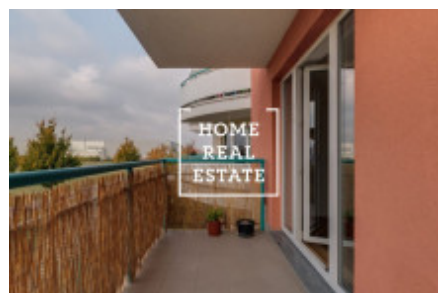

## Аренда квартиры 1+kk, 50 m2 - Tupolevova, Praha 9

«Home Real Estate» предлагает эксклюзивную аренду квартиры 1 + кк размером 50,47 м<sup>2</sup> + балкон 9,17 м<sup>2</sup> в Праге 9 - Летняны в проекте «Резиденция Туполева II». Частично меблированная квартира расположена на 2 этаже семиэтажного нового дома. Быть очень просторной и интересной планировкой. В гостиной есть кухня и выход на балкон. Ванная комната с ванной, раковиной и туалетом. В непосредственной близости от резиденции Туполева находятся все условия, необходимые для комфортной и активной жизни. Всего в нескольких сотнях метров от отеля находится торговый центр Letňany с магазинами и гипермаркетом Tesco, ресторанами и многозальным кинотеатром. Рядом находится аквацентр, зимний стадион, выставочный центр, фитнес, а также, например, школа, детский сад и поликлиника. В то же время в этом месте много зелени, что дает жителям достаточно места для отдыха и активного отдыха. Квартира включает в себя подвал площадью 1,38 м<sup>2</sup>. Цена: 10 000 крон + 3000 крон коммунальные услуги. Квартира также продается. Для получения дополнительной информации и возможности тура, свяжитесь с брокером или заполните форму ниже.