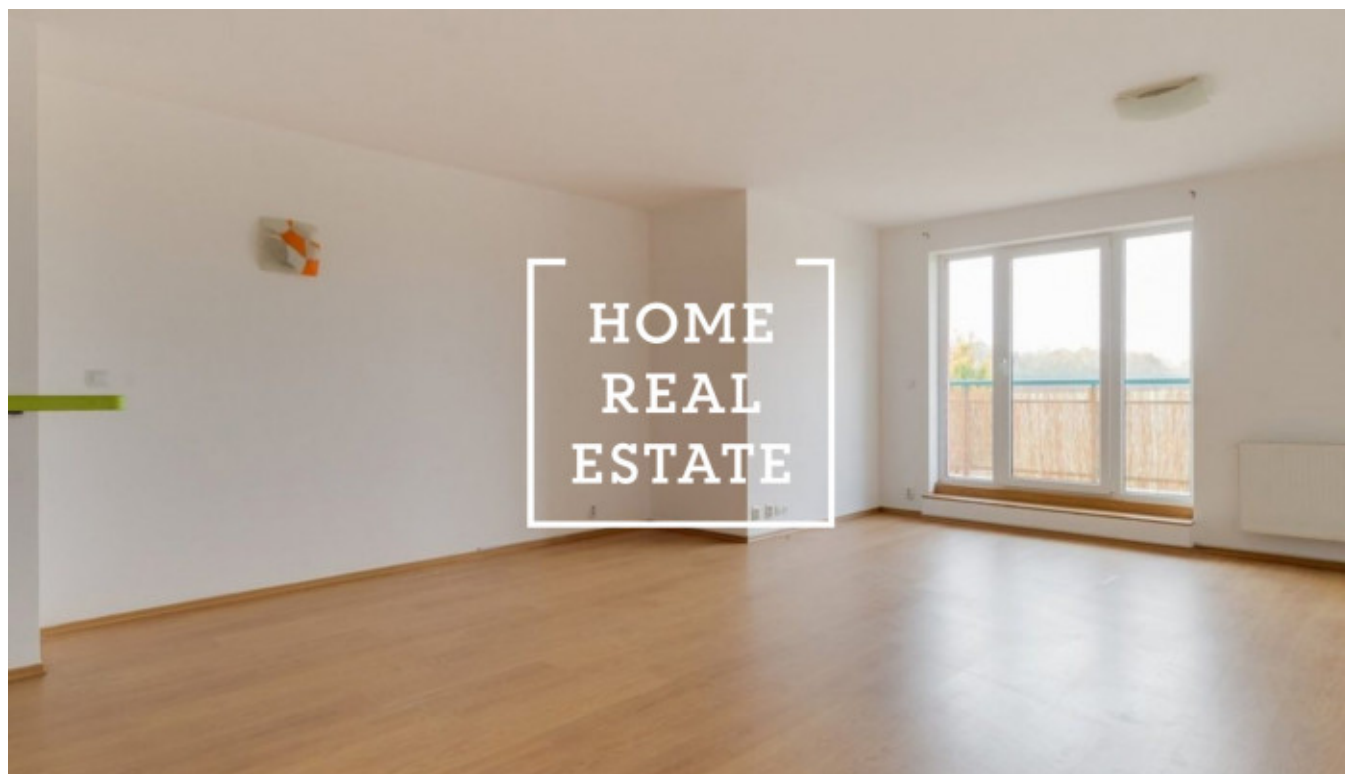

## Аренда квартиры 1+kk, 50 m2 - Tupolevova, Praha 9

«Home Real Estate» предлагает эксклюзивную аренду квартиры 1 + кк размером 50,47 м<sup>2</sup> + балкон 9,17 м<sup>2</sup> в Праге 9 - Летняны в проекте «Резиденция Туполева II». Частично меблированная квартира расположена на 2 этаже семиэтажного нового дома. Быть очень просторной и интересной планировкой. В гостиной есть кухня и выход на балкон. Ванная комната с ванной, раковиной и туалетом. В непосредственной близости от резиденции Туполева находятся все условия, необходимые для комфортной и активной жизни. Всего в нескольких сотнях метров от отеля находится торговый центр Letňany с магазинами и гипермаркетом Tesco, ресторанами и многозальным кинотеатром. Рядом находится аквацентр, зимний стадион, выставочный центр, фитнес, а также, например, школа, детский сад и поликлиника. В то же время в этом месте много зелени, что дает жителям достаточно места для отдыха и активного отдыха. Квартира включает в себя подвал площадью 1,38 м<sup>2</sup>. Цена: 10 000 крон + 3000 крон коммунальные услуги. Квартира также продается. Для получения дополнительной информации и возможности тура, свяжитесь с брокером или заполните форму ниже.