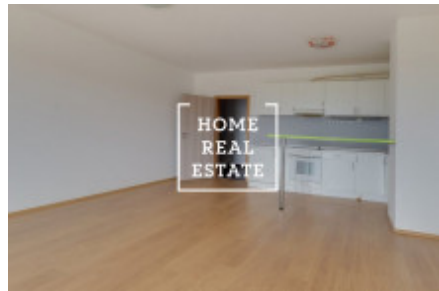

HOME
REAL
ESTATE

Аренда квартиры 1+kk, 50 m² - Turpalevova, Praha 9

ID
Предложение
Группа
Форма собственности
Общая площадь
Город
Район
Городская часть

[30109](#)
Аренда
1+kk
Частная
50 m²
[Прага](#)
[Praha 9](#)
[Letňany](#)