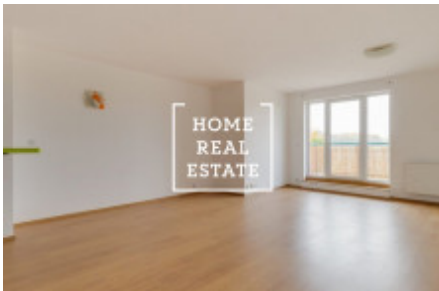

HOME
REAL
ESTATE

Аренда квартиры 1+kk, 50 m² - Turpalevova, Praha 9

ID
Предложение
Группа
Форма собственности
Общая площадь
Город
Район
Городская часть

[30109](#)
Аренда
1+kk
Частная
50 m²
[Прага](#)
[Praha 9](#)
[Letňany](#)