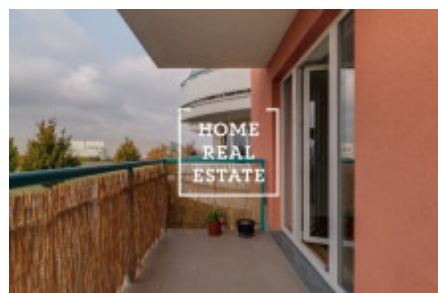

HOME
REAL
ESTATE

Аренда квартиры 1+kk, 50 m2 - Tupolevova, Praha 9

«Home Real Estate» предлагает эксклюзивную аренду квартиры 1 + кк размером 50,47 м² + балкон 9,17 м² в Праге 9 - Летняны в проекте «Резиденция Туполева II». Частично меблированная квартира расположена на 2 этаже семиэтажного нового дома. Быть очень просторной и интересной планировкой. В гостиной есть кухня и выход на балкон. Ванная комната с ванной, раковиной и туалетом. В непосредственной близости от резиденции Туполева находятся все условия, необходимые для комфортной и активной жизни. Всего в нескольких сотнях метров от отеля находится торговый центр Letňany с магазинами и гипермаркетом Tesco, ресторанами и многозальным кинотеатром. Рядом находится аквацентр, зимний стадион, выставочный центр, фитнес, а также, например, школа, детский сад и поликлиника. В то же время в этом месте много зелени, что дает жителям достаточно места для отдыха и активного отдыха. Квартира включает в себя подвал площадью 1,38 м². Цена: 10 000 крон + 3000 крон коммунальные услуги. Квартира также продается. Для получения дополнительной информации и возможности тура, свяжитесь с брокером или заполните форму ниже.