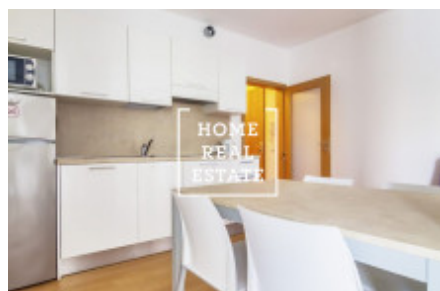

Аренда квартиры 1+kk, 35 m2 - U Sluncové, Praha 8

| | | | |
|-----------------|--|------------------------|-------------------------|
| ID | 30059 | Предложение | Аренда |
| Группа | 1+kk | Меблированная | Меблированная |
| Локация | U Sluncové 664/1a, 186 00 Praha 8- Karlín, Česko | Форма собственности | Частная |
| Общая площадь | 35 m ² | Парковка | Да |
| Город | Прага | Район | Praha 8 |
| Городская часть | Karlín | Статус | Реализовано |