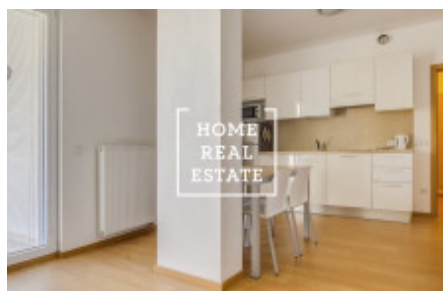

Аренда квартиры 1+kk, 35 m2 - U Sluncové, Praha 8

| | | | |
|-----------------|--|------------------------|-------------------------|
| ID | 30059 | Предложение | Аренда |
| Группа | 1+kk | Меблированная | Меблированная |
| Локация | U Sluncové 664/1a, 186 00 Praha 8- Karlín, Česko | Форма собственности | Частная |
| Общая площадь | 35 m ² | Парковка | Да |
| Город | Прага | Район | Praha 8 |
| Городская часть | Karlín | Статус | Реализовано |