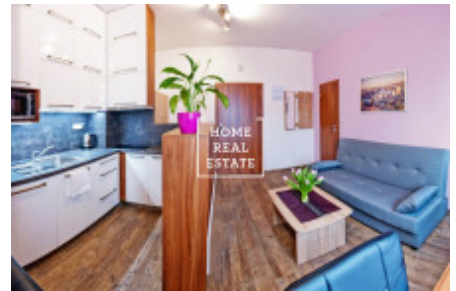

## Аренда квартиры 2+kk, 32 m2 - Za Poříčskou bránou, Praha 8

«Home Real Estate» предлагает снять квартиру 2 + кк с размером 32 м2, расположенную в востребованном и популярном месте Прага 8 - Карлин Стильная и полностью меблированная квартира расположена на 5 этаже. Апартаменты состоят из гостиной с полностью оборудованной кухней (с плитой, холодильником, чайником и микроволновой печью) и обеденной зоны, в зоне отдыха есть диван-кровать и телевизор. Затем спальня с двуспальной кроватью и тумбочкой. Ванная комната оборудована душем, раковиной и отдельным туалетом. Качественные полы укладываются везде. Для перехода от 27.1.2019 Общая стоимость: 19.000, - CZK + 2.000, - CZK коммунальные услуги Для получения дополнительной информации об этой собственности или организации тура, свяжитесь с нами или заполните форму ниже, мы будем рады помочь вам. Вас интересует льготное предложение недвижимости в аренду перед включением в порталы? Пожалуйста, заполните форму и наш менеджер вышлет вам полное актуальное предложение недвижимости с подробным описанием и фотографиями на основе ваших критериев. «Home Real Estate» имеет более 650 довольных клиентов с 2014 года.