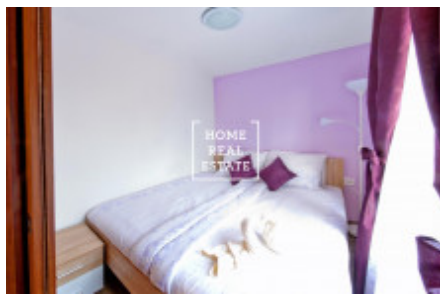

Аренда квартиры 2+kk, 32 m2 - Za Poříčskou bránou, Praha 8

«Home Real Estate» предлагает снять квартиру 2 + кк с размером 32 м2, расположенную в востребованном и популярном месте Прага 8 - Карлин Стильная и полностью меблированная квартира расположена на 5 этаже. Апартаменты состоят из гостиной с полностью оборудованной кухней (с плитой, холодильником, чайником и микроволновой печью) и обеденной зоны, в зоне отдыха есть диван-кровать и телевизор. Затем спальня с двуспальной кроватью и тумбочкой. Ванная комната оборудована душем, раковиной и отдельным туалетом. Качественные полы укладываются везде. Для перехода от 27.1.2019 Общая стоимость: 19.000, - CZK + 2.000, - CZK коммунальные услуги Для получения дополнительной информации об этой собственности или организации тура, свяжитесь с нами или заполните форму ниже, мы будем рады помочь вам. Вас интересует льготное предложение недвижимости в аренду перед включением в порталы? Пожалуйста, заполните форму и наш менеджер вышлет вам полное актуальное предложение недвижимости с подробным описанием и фотографиями на основе ваших критериев. «Home Real Estate» имеет более 650 довольных клиентов с 2014 года.