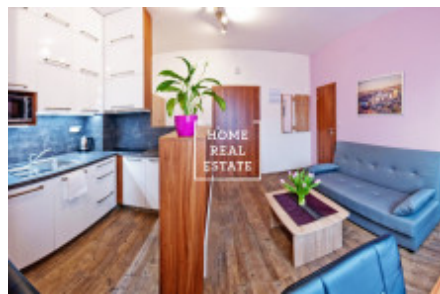

Аренда квартиры 2+kk, 32 m2 - Za Poříčskou bránou, Praha 8

«Home Real Estate» предлагает снять квартиру 2 + кк с размером 32 м2, расположенную в востребованном и популярном месте Прага 8 - Карлин Стильная и полностью меблированная квартира расположена на 5 этаже. Апартаменты состоят из гостиной с полностью оборудованной кухней (с плитой, холодильником, чайником и микроволновой печью) и обеденной зоны, в зоне отдыха есть диван-кровать и телевизор. Затем спальня с двуспальной кроватью и тумбочкой. Ванная комната оборудована душем, раковиной и отдельным туалетом. Качественные полы укладываются везде. Для перехода от 27.1.2019 Общая стоимость: 19.000, - CZK + 2.000, - CZK коммунальные услуги Для получения дополнительной информации об этой собственности или организации тура, свяжитесь с нами или заполните форму ниже, мы будем рады помочь вам. Вас интересует льготное предложение недвижимости в аренду перед включением в порталы? Пожалуйста, заполните форму и наш менеджер вышлет вам полное актуальное предложение недвижимости с подробным описанием и фотографиями на основе ваших критериев. «Home Real Estate» имеет более 650 довольных клиентов с 2014 года.