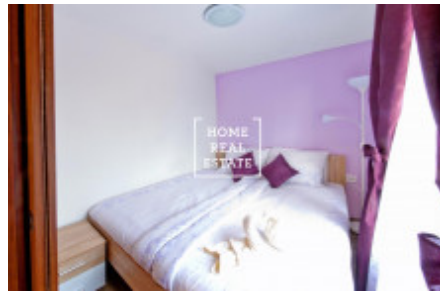

## Аренда квартиры 2+kk, 32 m2 - Za Poříčskou bránou, Praha 8

«Home Real Estate» предлагает снять квартиру 2 + кк с размером 32 м2, расположенную в востребованном и популярном месте Прага 8 - Карлин Стильная и полностью меблированная квартира расположена на 5 этаже. Апартаменты состоят из гостиной с полностью оборудованной кухней (с плитой, холодильником, чайником и микроволновой печью) и обеденной зоны, в зоне отдыха есть диван-кровать и телевизор. Затем спальня с двуспальной кроватью и тумбочкой. Ванная комната оборудована душем, раковиной и отдельным туалетом. Качественные полы укладываются везде. Для перехода от 27.1.2019 Общая стоимость: 19.000, - CZK + 2.000, - CZK коммунальные услуги Для получения дополнительной информации об этой собственности или организации тура, свяжитесь с нами или заполните форму ниже, мы будем рады помочь вам. Вас интересует льготное предложение недвижимости в аренду перед включением в порталы? Пожалуйста, заполните форму и наш менеджер вышлет вам полное актуальное предложение недвижимости с подробным описанием и фотографиями на основе ваших критериев. «Home Real Estate» имеет более 650 довольных клиентов с 2014 года.