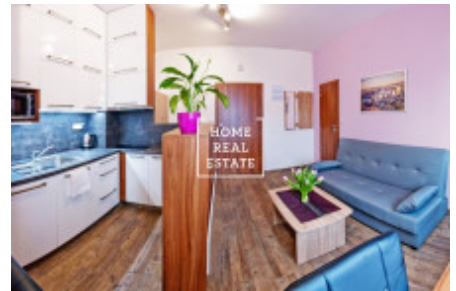

HOME
REAL
ESTATE

Аренда квартиры 2+kk, 32 m2 - Za Poříčskou bránou, Praha 8

«Home Real Estate» предлагает снять квартиру 2 + кк с размером 32 м2, расположенную в востребованном и популярном месте Прага 8 - Карлин Стильная и полностью меблированная квартира расположена на 5 этаже. Апартаменты состоят из гостиной с полностью оборудованной кухней (с плитой, холодильником, чайником и микроволновой печью) и обеденной зоны, в зоне отдыха есть диван-кровать и телевизор. Затем спальня с двуспальной кроватью и тумбочкой. Ванная комната оборудована душем, раковиной и отдельным туалетом. Качественные полы укладываются везде. Для перехода от 27.1.2019 Общая стоимость: 19.000, - CZK + 2.000, - CZK коммунальные услуги Для получения дополнительной информации об этой собственности или организации тура, свяжитесь с нами или заполните форму ниже, мы будем рады помочь вам. Вас интересует льготное предложение недвижимости в аренду перед включением в порталы? Пожалуйста, заполните форму и наш менеджер вышлет вам полное актуальное предложение недвижимости с подробным описанием и фотографиями на основе ваших критериев. «Home Real Estate» имеет более 650 довольных клиентов с 2014 года.