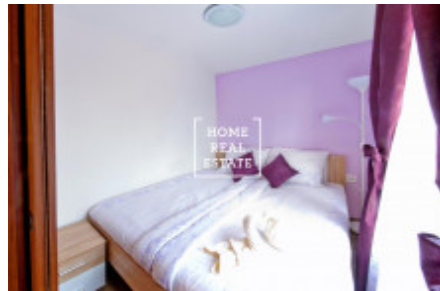

HOME
REAL
ESTATE

Аренда квартиры 2+kk, 32 m2 - Za Poříčskou bránou, Praha 8

«Home Real Estate» предлагает снять квартиру 2 + кк с размером 32 м2, расположенную в востребованном и популярном месте Прага 8 - Карлин Стильная и полностью меблированная квартира расположена на 5 этаже. Апартаменты состоят из гостиной с полностью оборудованной кухней (с плитой, холодильником, чайником и микроволновой печью) и обеденной зоны, в зоне отдыха есть диван-кровать и телевизор. Затем спальня с двуспальной кроватью и тумбочкой. Ванная комната оборудована душем, раковиной и отдельным туалетом. Качественные полы укладываются везде. Для перехода от 27.1.2019 Общая стоимость: 19.000, - CZK + 2.000, - CZK коммунальные услуги Для получения дополнительной информации об этой собственности или организации тура, свяжитесь с нами или заполните форму ниже, мы будем рады помочь вам. Вас интересует льготное предложение недвижимости в аренду перед включением в порталы? Пожалуйста, заполните форму и наш менеджер вышлет вам полное актуальное предложение недвижимости с подробным описанием и фотографиями на основе ваших критериев. «Home Real Estate» имеет более 650 довольных клиентов с 2014 года.