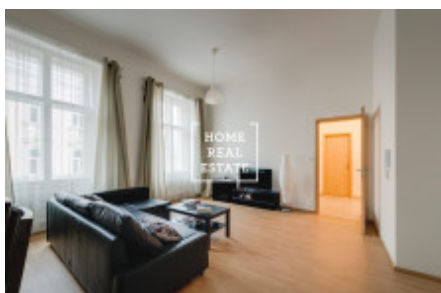

Аренда квартиры 2+kk, 63 m2 - Světova, Praha 8

Компания «Home Real Estate» эксклюзивно предлагает в аренду жилой блок 2 + кк размером 63 м², расположенный в красивом многоквартирном доме после реконструкции, в нескольких минутах ходьбы от станции метро В «Пальмовка». Квартира расположена в хорошем месте с точки зрения инфраструктуры в Праге 8 Здесь вы найдете место для отдыха и отдыха для всей семьи, а также все необходимые удобства. Любители природы найдут здесь парки "Thomayerovy sady" и "Pod Korábem". Здание расположено в нескольких минутах ходьбы от набережной и "острова Либень", и это очень приятная среда для тихих и живописных прогулок. Это очень популярное место для тех, кто хочет очень быстро добираться до центра и в то же время жить с возможностью активного отдыха, рядом с трамвайной остановкой и близко к центру города (всего 10 минут на метро до «Вацлавской площади»), а также пользоваться всеми удобствами. , Полностью меблированная квартира 2 + кк находится на 2-м этаже представительского здания на улице Световой. Квартира полна света, просторная и просторная. Он состоит из небольшой прихожей, гостиной с угловым диваном, телевизором и мини-кухней. Спальня с двуспальной кроватью и гардеробом. Качественные полы и плитка укладываются везде. Ванная комната оборудована ванной. Отличная транспортная доступность - автобусная и трамвайная остановка в шаговой доступности, станция метро «Пальмовка» (В) (всего 10 минут до центра города). Квартира доступна с 1 февраля 2019 года. Туры возможны после 20.01.2019. Общая стоимость: 15000 крон + 5000 крон коммунальные услуги, включая электроэнергию. Депозит 20 000 крон. Владелец требует арендатора без домашних животных. Для получения дополнительной информации и возможности тура, свяжитесь с брокером или заполните форму ниже.