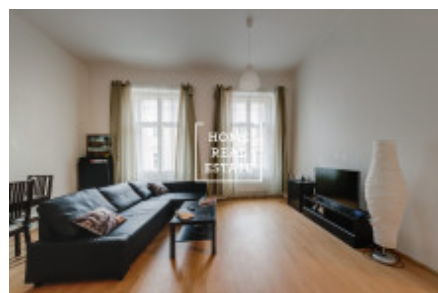

Аренда квартиры 2+kk, 63 m2 - Světova, Praha 8

Компания «Home Real Estate» эксклюзивно предлагает в аренду жилой блок 2 + кк размером 63 м², расположенный в красивом многоквартирном доме после реконструкции, в нескольких минутах ходьбы от станции метро В «Пальмовка». Квартира расположена в хорошем месте с точки зрения инфраструктуры в Праге 8 Здесь вы найдете место для отдыха и отдыха для всей семьи, а также все необходимые удобства. Любители природы найдут здесь парки "Thomayerovy sady" и "Pod Korábem". Здание расположено в нескольких минутах ходьбы от набережной и "острова Либень", и это очень приятная среда для тихих и живописных прогулок. Это очень популярное место для тех, кто хочет очень быстро добираться до центра и в то же время жить с возможностью активного отдыха, рядом с трамвайной остановкой и близко к центру города (всего 10 минут на метро до «Вацлавской площади»), а также пользоваться всеми удобствами. , Полностью меблированная квартира 2 + кк находится на 2-м этаже представительского здания на улице Световой. Квартира полна света, просторная и просторная. Он состоит из небольшой прихожей, гостиной с угловым диваном, телевизором и мини-кухней. Спальня с двуспальной кроватью и гардеробом. Качественные полы и плитка укладываются везде. Ванная комната оборудована ванной. Отличная транспортная доступность - автобусная и трамвайная остановка в шаговой доступности, станция метро «Пальмовка» (В) (всего 10 минут до центра города). Квартира доступна с 1 февраля 2019 года. Туры возможны после 20.01.2019. Общая стоимость: 15000 крон + 5000 крон коммунальные услуги, включая электроэнергию. Депозит 20 000 крон. Владелец требует арендатора без домашних животных. Для получения дополнительной информации и возможности тура, свяжитесь с брокером или заполните форму ниже.