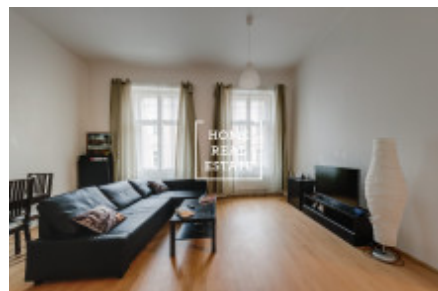

## Аренда квартиры 2+kk, 63 m2 - Světova, Praha 8

Компания «Home Real Estate» эксклюзивно предлагает в аренду жилой блок 2 + кк размером 63 м<sup>2</sup>, расположенный в красивом многоквартирном доме после реконструкции, в нескольких минутах ходьбы от станции метро В «Пальмовка». Квартира расположена в хорошем месте с точки зрения инфраструктуры в Праге 8 Здесь вы найдете место для отдыха и отдыха для всей семьи, а также все необходимые удобства. Любители природы найдут здесь парки "Thomayerovy sady" и "Pod Korábem". Здание расположено в нескольких минутах ходьбы от набережной и "острова Либень", и это очень приятная среда для тихих и живописных прогулок. Это очень популярное место для тех, кто хочет очень быстро добираться до центра и в то же время жить с возможностью активного отдыха, рядом с трамвайной остановкой и близко к центру города (всего 10 минут на метро до «Вацлавской площади»), а также пользоваться всеми удобствами. , Полностью меблированная квартира 2 + кк находится на 2-м этаже представительского здания на улице Световой. Квартира полна света, просторная и просторная. Он состоит из небольшой прихожей, гостиной с угловым диваном, телевизором и мини-кухней. Спальня с двуспальной кроватью и гардеробом. Качественные полы и плитка укладываются везде. Ванная комната оборудована ванной. Отличная транспортная доступность - автобусная и трамвайная остановка в шаговой доступности, станция метро «Пальмовка» (В) (всего 10 минут до центра города). Квартира доступна с 1 февраля 2019 года. Туры возможны после 20.01.2019. Общая стоимость: 15000 крон + 5000 крон коммунальные услуги, включая электроэнергию. Депозит 20 000 крон. Владелец требует арендатора без домашних животных. Для получения дополнительной информации и возможности тура, свяжитесь с брокером или заполните форму ниже.