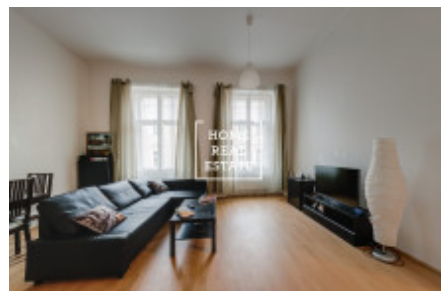

## Аренда квартиры 2+kk, 63 m2 - Světova, Praha 8

Компания «Home Real Estate» эксклюзивно предлагает в аренду жилой блок 2 + кк размером 63 м<sup>2</sup>, расположенный в красивом многоквартирном доме после реконструкции, в нескольких минутах ходьбы от станции метро В «Пальмовка». Квартира расположена в хорошем месте с точки зрения инфраструктуры в Праге 8 Здесь вы найдете место для отдыха и отдыха для всей семьи, а также все необходимые удобства. Любители природы найдут здесь парки "Thomayerovy sady" и "Pod Korábem". Здание расположено в нескольких минутах ходьбы от набережной и "острова Либень", и это очень приятная среда для тихих и живописных прогулок. Это очень популярное место для тех, кто хочет очень быстро добираться до центра и в то же время жить с возможностью активного отдыха, рядом с трамвайной остановкой и близко к центру города (всего 10 минут на метро до «Вацлавской площади»), а также пользоваться всеми удобствами. , Полностью меблированная квартира 2 + кк находится на 2-м этаже представительского здания на улице Световой. Квартира полна света, просторная и просторная. Он состоит из небольшой прихожей, гостиной с угловым диваном, телевизором и мини-кухней. Спальня с двуспальной кроватью и гардеробом. Качественные полы и плитка укладываются везде. Ванная комната оборудована ванной. Отличная транспортная доступность - автобусная и трамвайная остановка в шаговой доступности, станция метро «Пальмовка» (В) (всего 10 минут до центра города). Квартира доступна с 1 февраля 2019 года. Туры возможны после 20.01.2019. Общая стоимость: 15000 крон + 5000 крон коммунальные услуги, включая электроэнергию. Депозит 20 000 крон. Владелец требует арендатора без домашних животных. Для получения дополнительной информации и возможности тура, свяжитесь с брокером или заполните форму ниже.