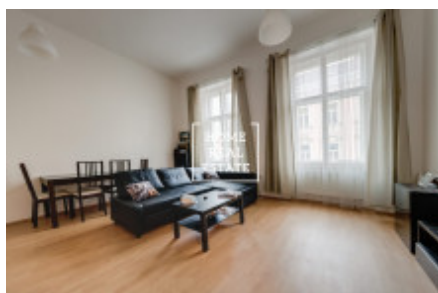

HOME
REAL
ESTATE

Аренда квартиры 2+kk, 63 m2 - Světova, Praha 8

Компания «Home Real Estate» эксклюзивно предлагает в аренду жилой блок 2 + кк размером 63 м², расположенный в красивом многоквартирном доме после реконструкции, в нескольких минутах ходьбы от станции метро В «Пальмовка». Квартира расположена в хорошем месте с точки зрения инфраструктуры в Праге 8 Здесь вы найдете место для отдыха и отдыха для всей семьи, а также все необходимые удобства. Любители природы найдут здесь парки "Thomayerovy sady" и "Pod Korábem". Здание расположено в нескольких минутах ходьбы от набережной и "острова Либень", и это очень приятная среда для тихих и живописных прогулок. Это очень популярное место для тех, кто хочет очень быстро добираться до центра и в то же время жить с возможностью активного отдыха, рядом с трамвайной остановкой и близко к центру города (всего 10 минут на метро до «Вацлавской площади»), а также пользоваться всеми удобствами. , Полностью меблированная квартира 2 + кк находится на 2-м этаже представительского здания на улице Световой. Квартира полна света, просторная и просторная. Он состоит из небольшой прихожей, гостиной с угловым диваном, телевизором и мини-кухней. Спальня с двуспальной кроватью и гардеробом. Качественные полы и плитка укладываются везде. Ванная комната оборудована ванной. Отличная транспортная доступность - автобусная и трамвайная остановка в шаговой доступности, станция метро «Пальмовка» (В) (всего 10 минут до центра города). Квартира доступна с 1 февраля 2019 года. Туры возможны после 20.01.2019. Общая стоимость: 15000 крон + 5000 крон коммунальные услуги, включая электроэнергию. Депозит 20 000 крон. Владелец требует арендатора без домашних животных. Для получения дополнительной информации и возможности тура, свяжитесь с брокером или заполните форму ниже.