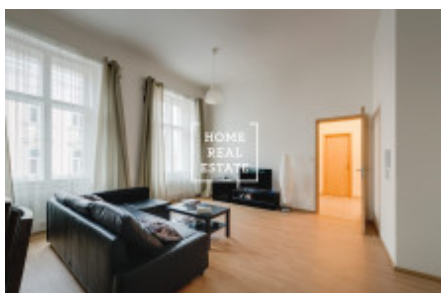

HOME
REAL
ESTATE

Аренда квартиры 2+kk, 63 m2 - Světova, Praha 8

Компания «Home Real Estate» эксклюзивно предлагает в аренду жилой блок 2 + кк размером 63 м², расположенный в красивом многоквартирном доме после реконструкции, в нескольких минутах ходьбы от станции метро В «Пальмовка». Квартира расположена в хорошем месте с точки зрения инфраструктуры в Праге 8 Здесь вы найдете место для отдыха и отдыха для всей семьи, а также все необходимые удобства. Любители природы найдут здесь парки "Thomayerovy sady" и "Pod Korábem". Здание расположено в нескольких минутах ходьбы от набережной и "острова Либень", и это очень приятная среда для тихих и живописных прогулок. Это очень популярное место для тех, кто хочет очень быстро добираться до центра и в то же время жить с возможностью активного отдыха, рядом с трамвайной остановкой и близко к центру города (всего 10 минут на метро до «Вацлавской площади»), а также пользоваться всеми удобствами. , Полностью меблированная квартира 2 + кк находится на 2-м этаже представительского здания на улице Световой. Квартира полна света, просторная и просторная. Он состоит из небольшой прихожей, гостиной с угловым диваном, телевизором и мини-кухней. Спальня с двуспальной кроватью и гардеробом. Качественные полы и плитка укладываются везде. Ванная комната оборудована ванной. Отличная транспортная доступность - автобусная и трамвайная остановка в шаговой доступности, станция метро «Пальмовка» (В) (всего 10 минут до центра города). Квартира доступна с 1 февраля 2019 года. Туры возможны после 20.01.2019. Общая стоимость: 15000 крон + 5000 крон коммунальные услуги, включая электроэнергию. Депозит 20 000 крон. Владелец требует арендатора без домашних животных. Для получения дополнительной информации и возможности тура, свяжитесь с брокером или заполните форму ниже.