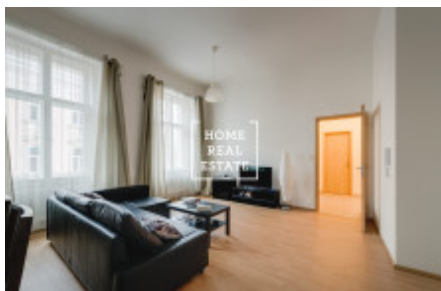

## Аренда квартиры 2+kk, 63 m2 - Světova, Praha 8

Компания «Home Real Estate» эксклюзивно предлагает в аренду жилой блок 2 + кк размером 63 м<sup>2</sup>, расположенный в красивом многоквартирном доме после реконструкции, в нескольких минутах ходьбы от станции метро В «Пальмовка». Квартира расположена в хорошем месте с точки зрения инфраструктуры в Праге 8 Здесь вы найдете место для отдыха и отдыха для всей семьи, а также все необходимые удобства. Любители природы найдут здесь парки "Thomayerovy sady" и "Pod Korábem". Здание расположено в нескольких минутах ходьбы от набережной и "острова Либень", и это очень приятная среда для тихих и живописных прогулок. Это очень популярное место для тех, кто хочет очень быстро добираться до центра и в то же время жить с возможностью активного отдыха, рядом с трамвайной остановкой и близко к центру города (всего 10 минут на метро до «Вацлавской площади»), а также пользоваться всеми удобствами. , Полностью меблированная квартира 2 + кк находится на 2-м этаже представительского здания на улице Световой. Квартира полна света, просторная и просторная. Он состоит из небольшой прихожей, гостиной с угловым диваном, телевизором и мини-кухней. Спальня с двуспальной кроватью и гардеробом. Качественные полы и плитка укладываются везде. Ванная комната оборудована ванной. Отличная транспортная доступность - автобусная и трамвайная остановка в шаговой доступности, станция метро «Пальмовка» (В) (всего 10 минут до центра города). Квартира доступна с 1 февраля 2019 года. Туры возможны после 20.01.2019. Общая стоимость: 15000 крон + 5000 крон коммунальные услуги, включая электроэнергию. Депозит 20 000 крон. Владелец требует арендатора без домашних животных. Для получения дополнительной информации и возможности тура, свяжитесь с брокером или заполните форму ниже.