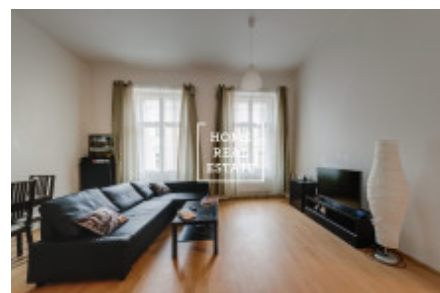

HOME
REAL
ESTATE

Аренда квартиры 2+kk, 63 m2 - Světova, Praha 8

Компания «Home Real Estate» эксклюзивно предлагает в аренду жилой блок 2 + кк размером 63 м², расположенный в красивом многоквартирном доме после реконструкции, в нескольких минутах ходьбы от станции метро В «Пальмовка». Квартира расположена в хорошем месте с точки зрения инфраструктуры в Праге 8 Здесь вы найдете место для отдыха и отдыха для всей семьи, а также все необходимые удобства. Любители природы найдут здесь парки "Thomayerovy sady" и "Pod Korábem". Здание расположено в нескольких минутах ходьбы от набережной и "острова Либень", и это очень приятная среда для тихих и живописных прогулок. Это очень популярное место для тех, кто хочет очень быстро добираться до центра и в то же время жить с возможностью активного отдыха, рядом с трамвайной остановкой и близко к центру города (всего 10 минут на метро до «Вацлавской площади»), а также пользоваться всеми удобствами. , Полностью меблированная квартира 2 + кк находится на 2-м этаже представительского здания на улице Световой. Квартира полна света, просторная и просторная. Он состоит из небольшой прихожей, гостиной с угловым диваном, телевизором и мини-кухней. Спальня с двуспальной кроватью и гардеробом. Качественные полы и плитка укладываются везде. Ванная комната оборудована ванной. Отличная транспортная доступность - автобусная и трамвайная остановка в шаговой доступности, станция метро «Пальмовка» (В) (всего 10 минут до центра города). Квартира доступна с 1 февраля 2019 года. Туры возможны после 20.01.2019. Общая стоимость: 15000 крон + 5000 крон коммунальные услуги, включая электроэнергию. Депозит 20 000 крон. Владелец требует арендатора без домашних животных. Для получения дополнительной информации и возможности тура, свяжитесь с брокером или заполните форму ниже.