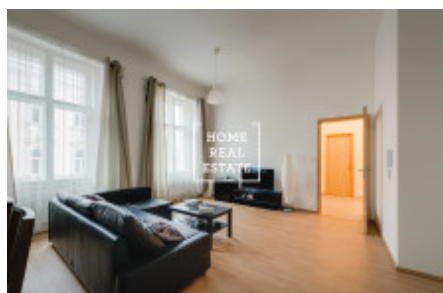

HOME
REAL
ESTATE

Аренда квартиры 2+kk, 63 m2 - Světova, Praha 8

Компания «Home Real Estate» эксклюзивно предлагает в аренду жилой блок 2 + кк размером 63 м², расположенный в красивом многоквартирном доме после реконструкции, в нескольких минутах ходьбы от станции метро В «Пальмовка». Квартира расположена в хорошем месте с точки зрения инфраструктуры в Праге 8 Здесь вы найдете место для отдыха и отдыха для всей семьи, а также все необходимые удобства. Любители природы найдут здесь парки "Thomayerovy sady" и "Pod Korábem". Здание расположено в нескольких минутах ходьбы от набережной и "острова Либень", и это очень приятная среда для тихих и живописных прогулок. Это очень популярное место для тех, кто хочет очень быстро добираться до центра и в то же время жить с возможностью активного отдыха, рядом с трамвайной остановкой и близко к центру города (всего 10 минут на метро до «Вацлавской площади»), а также пользоваться всеми удобствами. , Полностью меблированная квартира 2 + кк находится на 2-м этаже представительского здания на улице Световой. Квартира полна света, просторная и просторная. Он состоит из небольшой прихожей, гостиной с угловым диваном, телевизором и мини-кухней. Спальня с двуспальной кроватью и гардеробом. Качественные полы и плитка укладываются везде. Ванная комната оборудована ванной. Отличная транспортная доступность - автобусная и трамвайная остановка в шаговой доступности, станция метро «Пальмовка» (В) (всего 10 минут до центра города). Квартира доступна с 1 февраля 2019 года. Туры возможны после 20.01.2019. Общая стоимость: 15000 крон + 5000 крон коммунальные услуги, включая электроэнергию. Депозит 20 000 крон. Владелец требует арендатора без домашних животных. Для получения дополнительной информации и возможности тура, свяжитесь с брокером или заполните форму ниже.