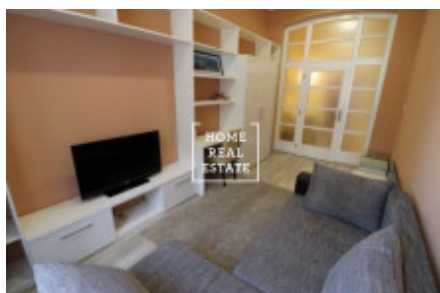

## Аренда квартиры 2+1, 55 m2 - Lířová, Praha 1

Сдается красивая, полностью меблированная квартира 2 + 1, 55 м2, этаж 2, лифт, кирпич  
Всего в нескольких минутах от трамвайной остановки Степанская, метро И.П.Павлова 4  
минуты пешком

Квартира полностью отремонтирована, с полностью оборудованной кухней

Гостиная с просторной спальней, туалетом с душем и стиральной машиной.

Доступна с 31.01.2019. Аренда 23000 крон, коммунальные услуги 3500 крон, передача  
электроэнергии (500 крон), без животных.