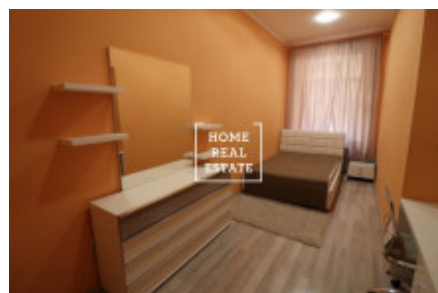

## Аренда квартиры 2+1, 55 m2 - Lířová, Praha 1

Сдается красивая, полностью меблированная квартира 2 + 1, 55 м2, этаж 2, лифт, кирпич  
Всего в нескольких минутах от трамвайной остановки Степанская, метро И.П.Павлова 4  
минуты пешком

Квартира полностью отремонтирована, с полностью оборудованной кухней

Гостиная с просторной спальней, туалетом с душем и стиральной машиной.

Доступна с 31.01.2019. Аренда 23000 крон, коммунальные услуги 3500 крон, передача  
электроэнергии (500 крон), без животных.

ID	<a href="#">30045</a>	Предложение	Аренда
Группа	2+1	Меблированная	Меблированная
Локация	Lípová 20, Nové Město, Česko	Форма собственности	Частная
Общая площадь	55 m <sup>2</sup>	Город	<a href="#">Прага</a>
Район	<a href="#">Praha 1</a>	Городская часть	<a href="#">Nové Město</a>
Статус	Реализовано		