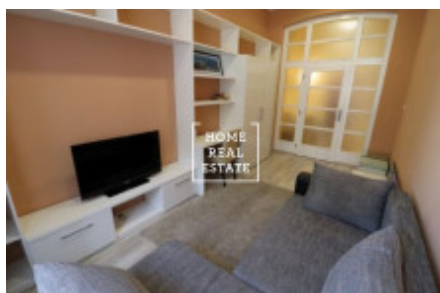

HOME
REAL
ESTATE

Аренда квартиры 2+1, 55 m2 - Lířová, Praha 1

Сдается красивая, полностью меблированная квартира 2 + 1, 55 м2, этаж 2, лифт, кирпич
Всего в нескольких минутах от трамвайной остановки Степанская, метро И.П.Павлова 4
минуты пешком

Квартира полностью отремонтирована, с полностью оборудованной кухней

Гостиная с просторной спальней, туалетом с душем и стиральной машиной.

Доступна с 31.01.2019. Аренда 23000 крон, коммунальные услуги 3500 крон, передача
электроэнергии (500 крон), без животных.

ID	30045	Предложение	Аренда
Группа	2+1	Меблированная	Меблированная
Локация	Lípová 20, Nové Město, Česko	Форма собственности	Частная
Общая площадь	55 m ²	Город	Прага
Район	Praha 1	Городская часть	Nové Město
Статус	Реализовано		