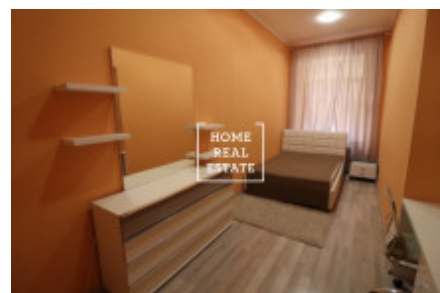

HOME
REAL
ESTATE

Аренда квартиры 2+1, 55 m2 - Lípová, Praha 1

Сдается красивая, полностью меблированная квартира 2 + 1, 55 м2, этаж 2, лифт, кирпич
Всего в нескольких минутах от трамвайной остановки Степанская, метро И.П.Павлова 4
минуты пешком

Квартира полностью отремонтирована, с полностью оборудованной кухней

Гостиная с просторной спальней, туалетом с душем и стиральной машиной.

Доступна с 31.01.2019. Аренда 23000 крон, коммунальные услуги 3500 крон, передача
электроэнергии (500 крон), без животных.

ID	30045	Предложение	Аренда
Группа	2+1	Меблированная	Меблированная
Локация	Lípová 20, Nové Město, Česko	Форма собственности	Частная
Общая площадь	55 m ²	Город	Прага
Район	Praha 1	Городская часть	Nové Město
Статус	Реализовано		