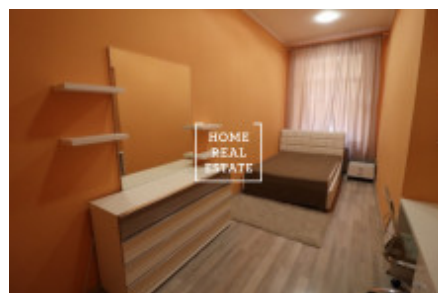

HOME
REAL
ESTATE

Аренда квартиры 2+1, 55 m2 - Lířová, Praha 1

Сдается красивая, полностью меблированная квартира 2 + 1, 55 м2, этаж 2, лифт, кирпич
Всего в нескольких минутах от трамвайной остановки Степанская, метро И.П.Павлова 4
минуты пешком

Квартира полностью отремонтирована, с полностью оборудованной кухней

Гостиная с просторной спальней, туалетом с душем и стиральной машиной.

Доступна с 31.01.2019. Аренда 23000 крон, коммунальные услуги 3500 крон, передача
электроэнергии (500 крон), без животных.

ID	30045	Предложение	Аренда
Группа	2+1	Меблированная	Меблированная
Локация	Lípová 20, Nové Město, Česko	Форма собственности	Частная
Общая площадь	55 m ²	Город	Прага
Район	Praha 1	Городская часть	Nové Město
Статус	Реализовано		