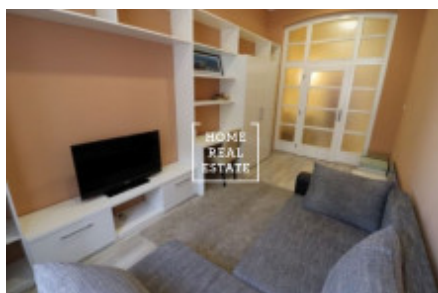

HOME
REAL
ESTATE

Аренда квартиры 2+1, 55 m2 - Lířová, Praha 1

Сдается красивая, полностью меблированная квартира 2 + 1, 55 м2, этаж 2, лифт, кирпич
Всего в нескольких минутах от трамвайной остановки Степанская, метро И.П.Павлова 4
минуты пешком

Квартира полностью отремонтирована, с полностью оборудованной кухней

Гостиная с просторной спальней, туалетом с душем и стиральной машиной.

Доступна с 31.01.2019. Аренда 23000 крон, коммунальные услуги 3500 крон, передача
электроэнергии (500 крон), без животных.

ID	30045	Предложение	Аренда
Группа	2+1	Меблированная	Меблированная
Локация	Lípová 20, Nové Město, Česko	Форма собственности	Частная
Общая площадь	55 m ²	Город	Прага
Район	Praha 1	Городская часть	Nové Město
Статус	Реализовано		