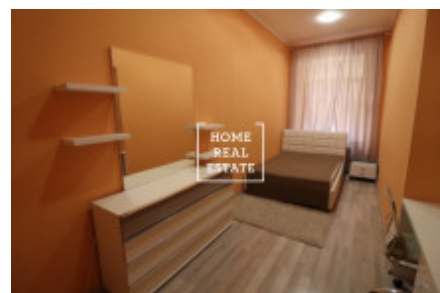

HOME
REAL
ESTATE

Аренда квартиры 2+1, 55 m2 - Lířová, Praha 1

Сдается красивая, полностью меблированная квартира 2 + 1, 55 м2, этаж 2, лифт, кирпич
Всего в нескольких минутах от трамвайной остановки Степанская, метро И.П.Павлова 4
минуты пешком

Квартира полностью отремонтирована, с полностью оборудованной кухней

Гостиная с просторной спальней, туалетом с душем и стиральной машиной.

Доступна с 31.01.2019. Аренда 23000 крон, коммунальные услуги 3500 крон, передача
электроэнергии (500 крон), без животных.

ID	30045	Предложение	Аренда
Группа	2+1	Меблированная	Меблированная
Локация	Lípová 20, Nové Město, Česko	Форма собственности	Частная
Общая площадь	55 m ²	Город	Прага
Район	Praha 1	Городская часть	Nové Město
Статус	Реализовано		