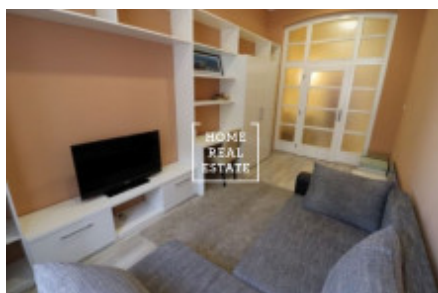

HOME
REAL
ESTATE

Аренда квартиры 2+1, 55 m2 - Lípová, Praha 1

Сдается красивая, полностью меблированная квартира 2 + 1, 55 м2, этаж 2, лифт, кирпич
Всего в нескольких минутах от трамвайной остановки Степанская, метро И.П.Павлова 4
минуты пешком

Квартира полностью отремонтирована, с полностью оборудованной кухней

Гостиная с просторной спальней, туалетом с душем и стиральной машиной.

Доступна с 31.01.2019. Аренда 23000 крон, коммунальные услуги 3500 крон, передача
электроэнергии (500 крон), без животных.

ID	30045	Предложение	Аренда
Группа	2+1	Меблированная	Меблированная
Локация	Lípová 20, Nové Město, Česko	Форма собственности	Частная
Общая площадь	55 m ²	Город	Прага
Район	Praha 1	Городская часть	Nové Město
Статус	Реализовано		