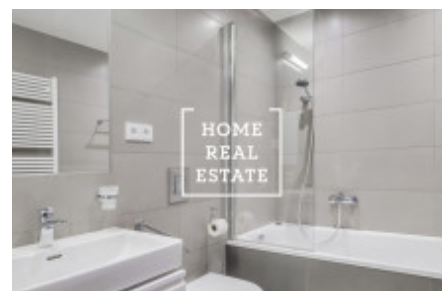

HOME
REAL
ESTATE

Аренда квартиры 1+kk, 48 m² - Donská, Praha 10

ID	30035
Предложение	Аренда
Группа	1+kk
Меблированная	Меблированная
Форма собственности	Частная
Общая площадь	48 m ²
Город	Прага
Район	Praha 10
Городская часть	Vršovice