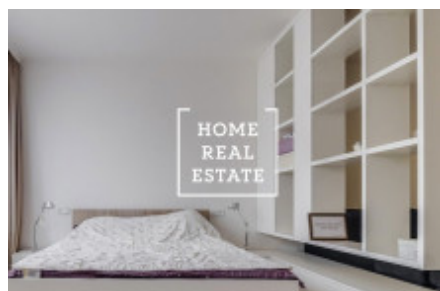

HOME
REAL
ESTATE

Аренда квартиры 1+kk, 48 m² - Donská, Praha 10

ID	30035
Предложение	Аренда
Группа	1+kk
Меблированная	Меблированная
Форма собственности	Частная
Общая площадь	48 m ²
Город	Прага
Район	Praha 10
Городская часть	Vršovice