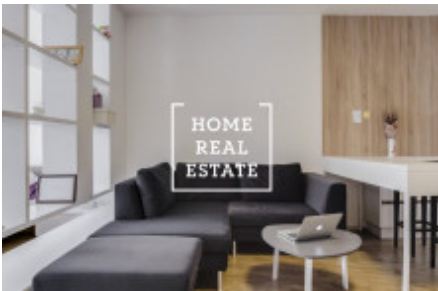

HOME
REAL
ESTATE

Аренда квартиры 1+kk, 48 m² - Rybalkova, Praha 1

ID
Предложение
Группа
Меблированная
Форма собственности
Общая площадь
Город
Район
Городская часть

[30032](#)
Аренда
1+kk
Меблированная
Частная
48 m²
[Прага](#)
[Praha 1](#)
[Vinohrady](#)