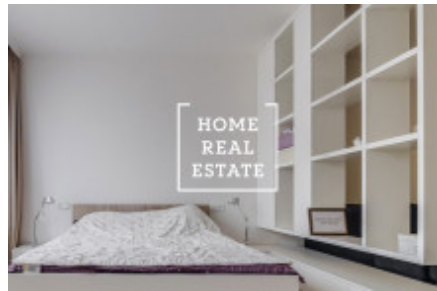

HOME
REAL
ESTATE

Аренда квартиры 1+kk, 48 m² - Rybalkova, Praha 1

ID
Предложение
Группа
Меблированная
Форма собственности
Общая площадь
Город
Район
Городская часть

[30032](#)
Аренда
1+kk
Меблированная
Частная
48 m²
[Прага](#)
[Praha 1](#)
[Vinohrady](#)