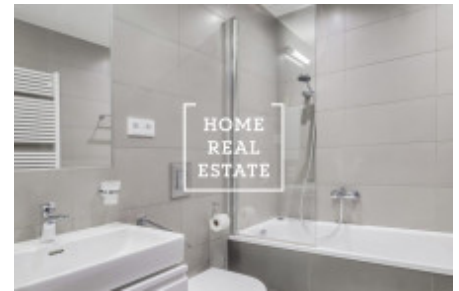

HOME
REAL
ESTATE

Аренда квартиры 1+kk, 48 m² - Rybalkova, Praha 1

ID
Предложение
Группа
Меблированная
Форма собственности
Общая площадь
Город
Район
Городская часть

[30032](#)
Аренда
1+kk
Меблированная
Частная
48 m²
[Прага](#)
[Praha 1](#)
[Vinohrady](#)